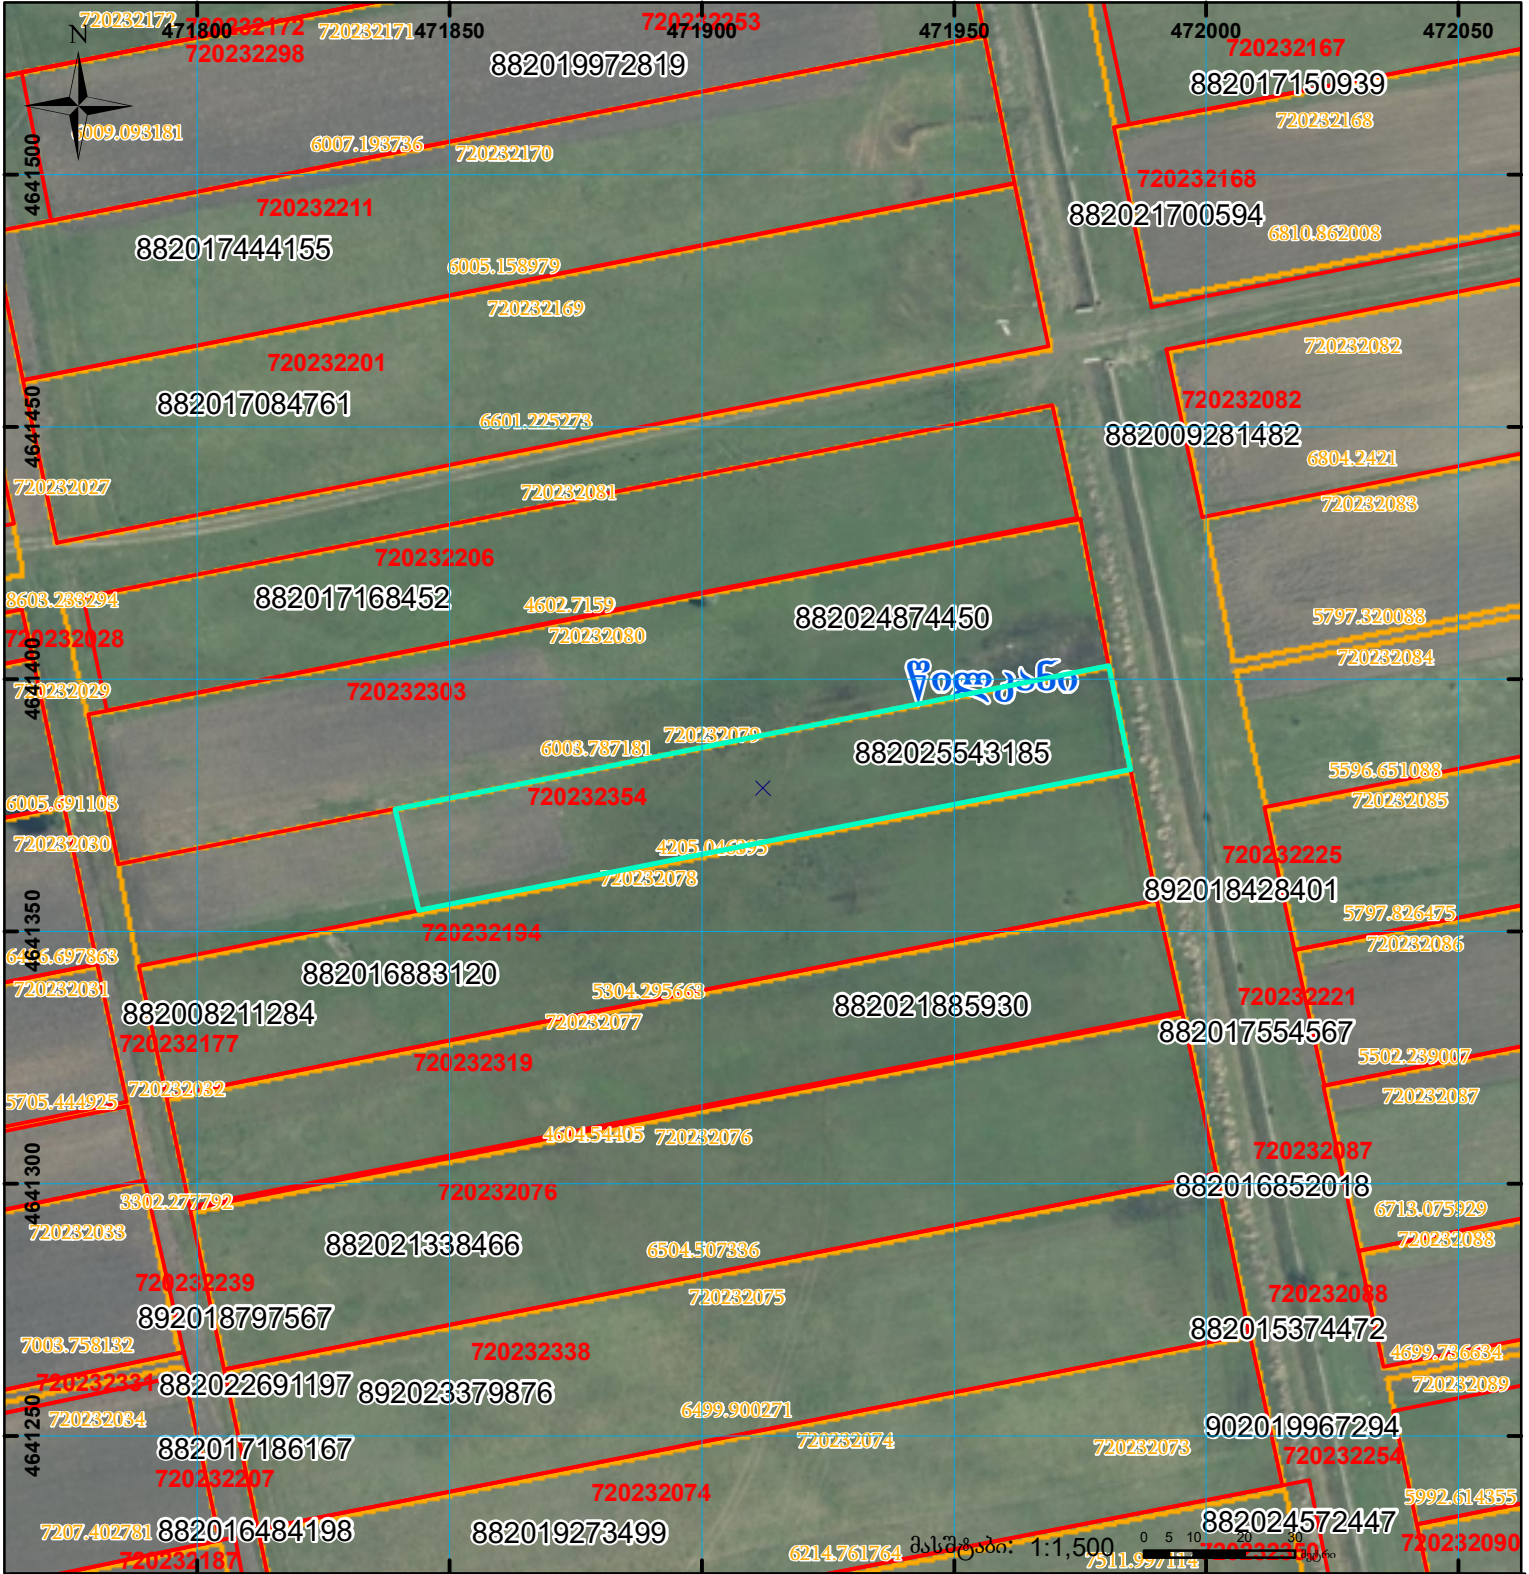

მიწის ნაკვეთის საკადასტრო კოდი: 720232354  
 ბანცხალების რეგისტრაციის ნომერი: 882025543185  
 მიწის ნაკვეთის ფართობი: 3000 კვ.მ.  
 დანიშნულება: 01.08.25  
 მომზადების თარიღი:

	შენიშნული ნაკვეთი, პირობითი ნომერი/სართულიანობა		ვალდებულება		სარეგისტრაციო წარმოდგენილი ნაკვეთი
	მიწის ნაკვეთის საკადასტრო საზღვარი		შენიშნული ნაკვეთი		საზოგადოებრივი ნაკვეთი

UTM (საერთაშორისო) ხისტემის კოორდ.