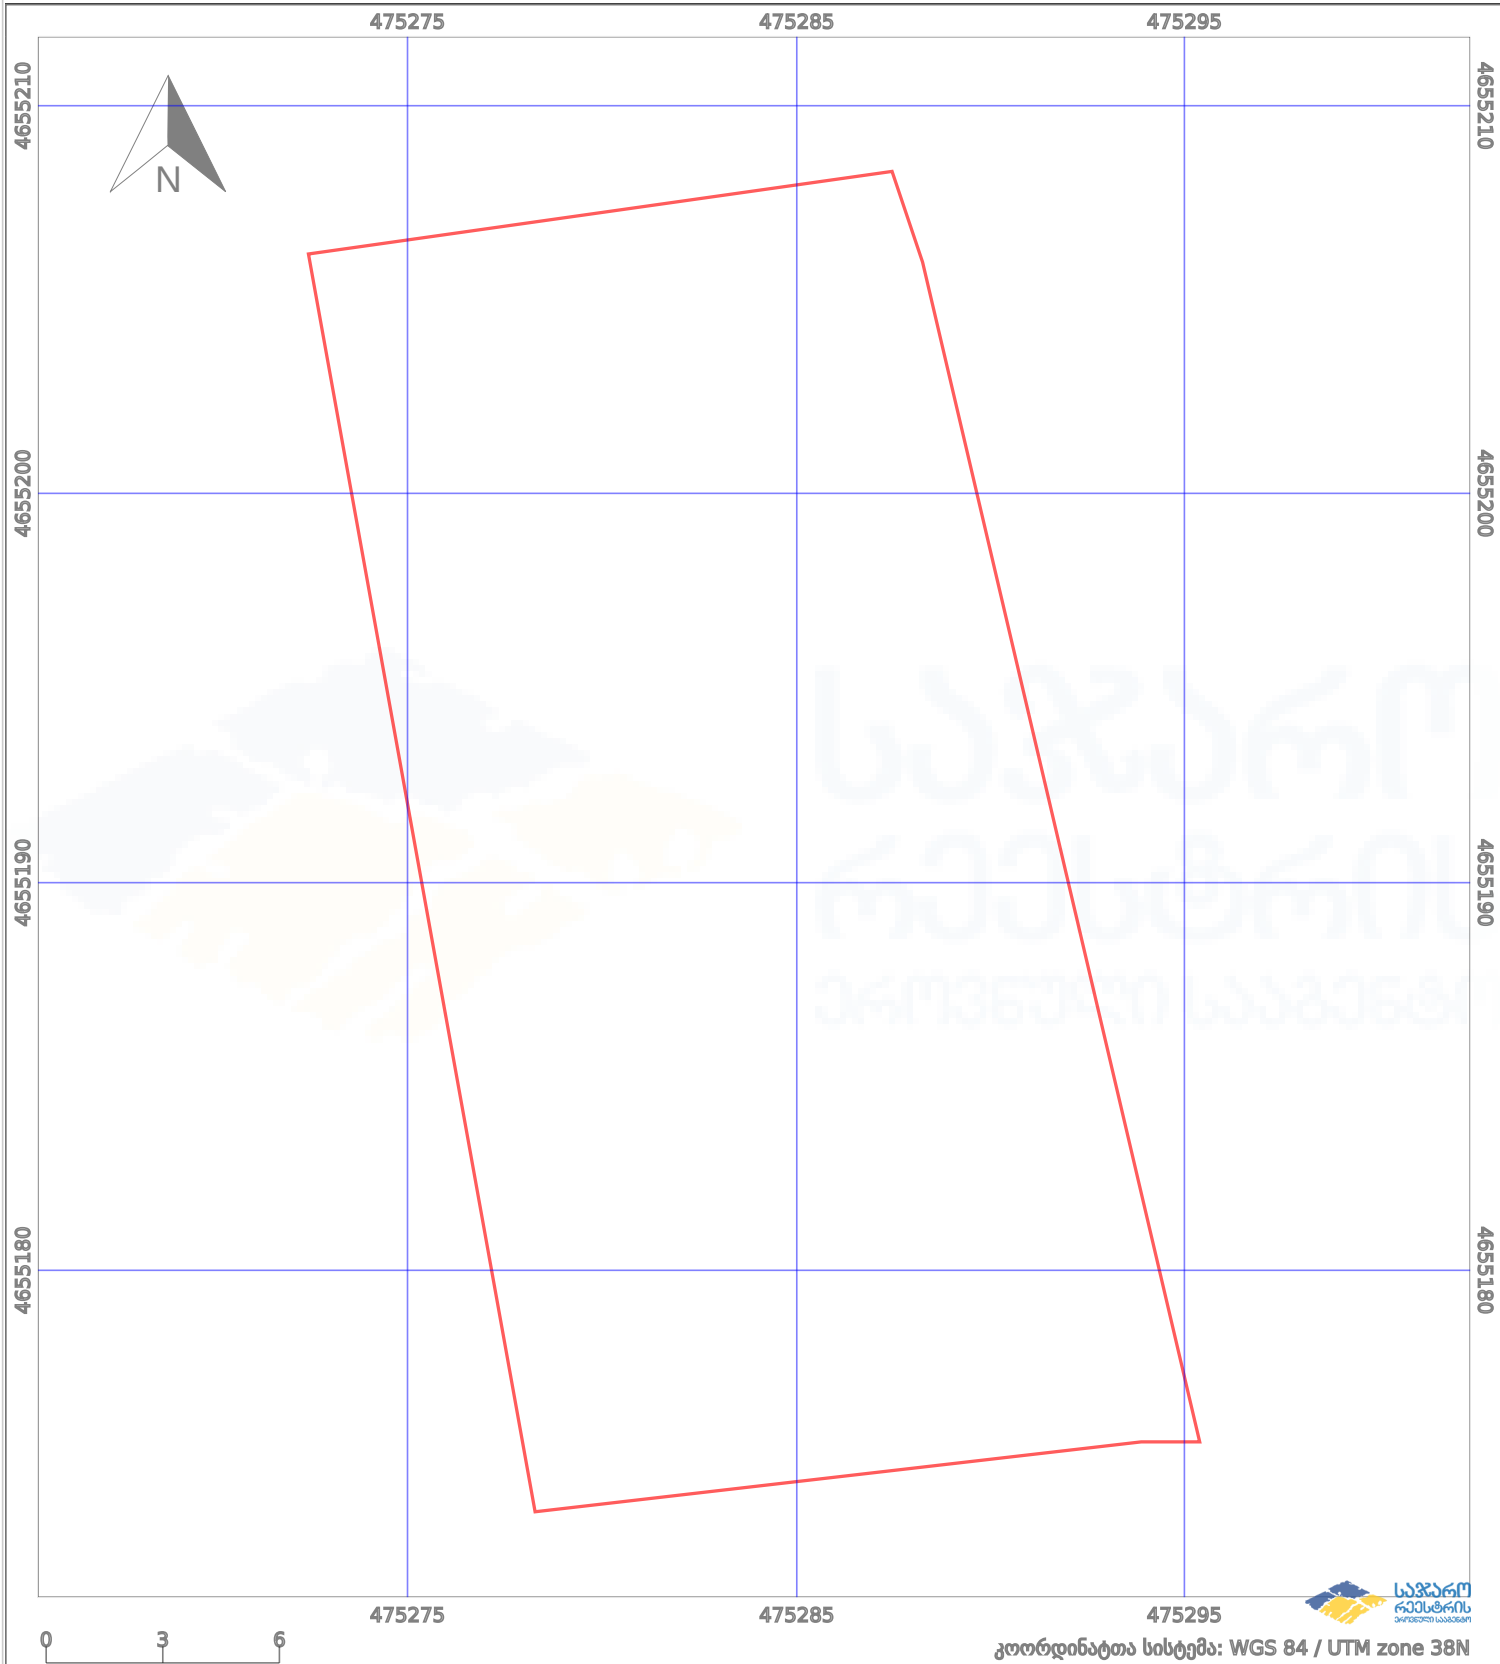

საკადასტრო გეგმა

საქართველოს რეესტრის ეროვნული სააგენტო

საკადასტრო კოდი:

71.56.25.713

ნაკვეთის დანიშნულება:

სასოფლო-სამეურნეო

განცხადების ნომერი:

882021704151

ფართობი:

540 კვ.მ (WGS 84 / UTM zone 38N)

მომზადების თარიღი:

26/08/2021

	ნაკვეთის საზღვარი		პირობითი აღნიშვნები: მშენებარე ნაგებობა		02/4 აშენებული ნაგებობა
	საზღვარი ნაგებობა		ტყის ფონდი		ვალდებულება