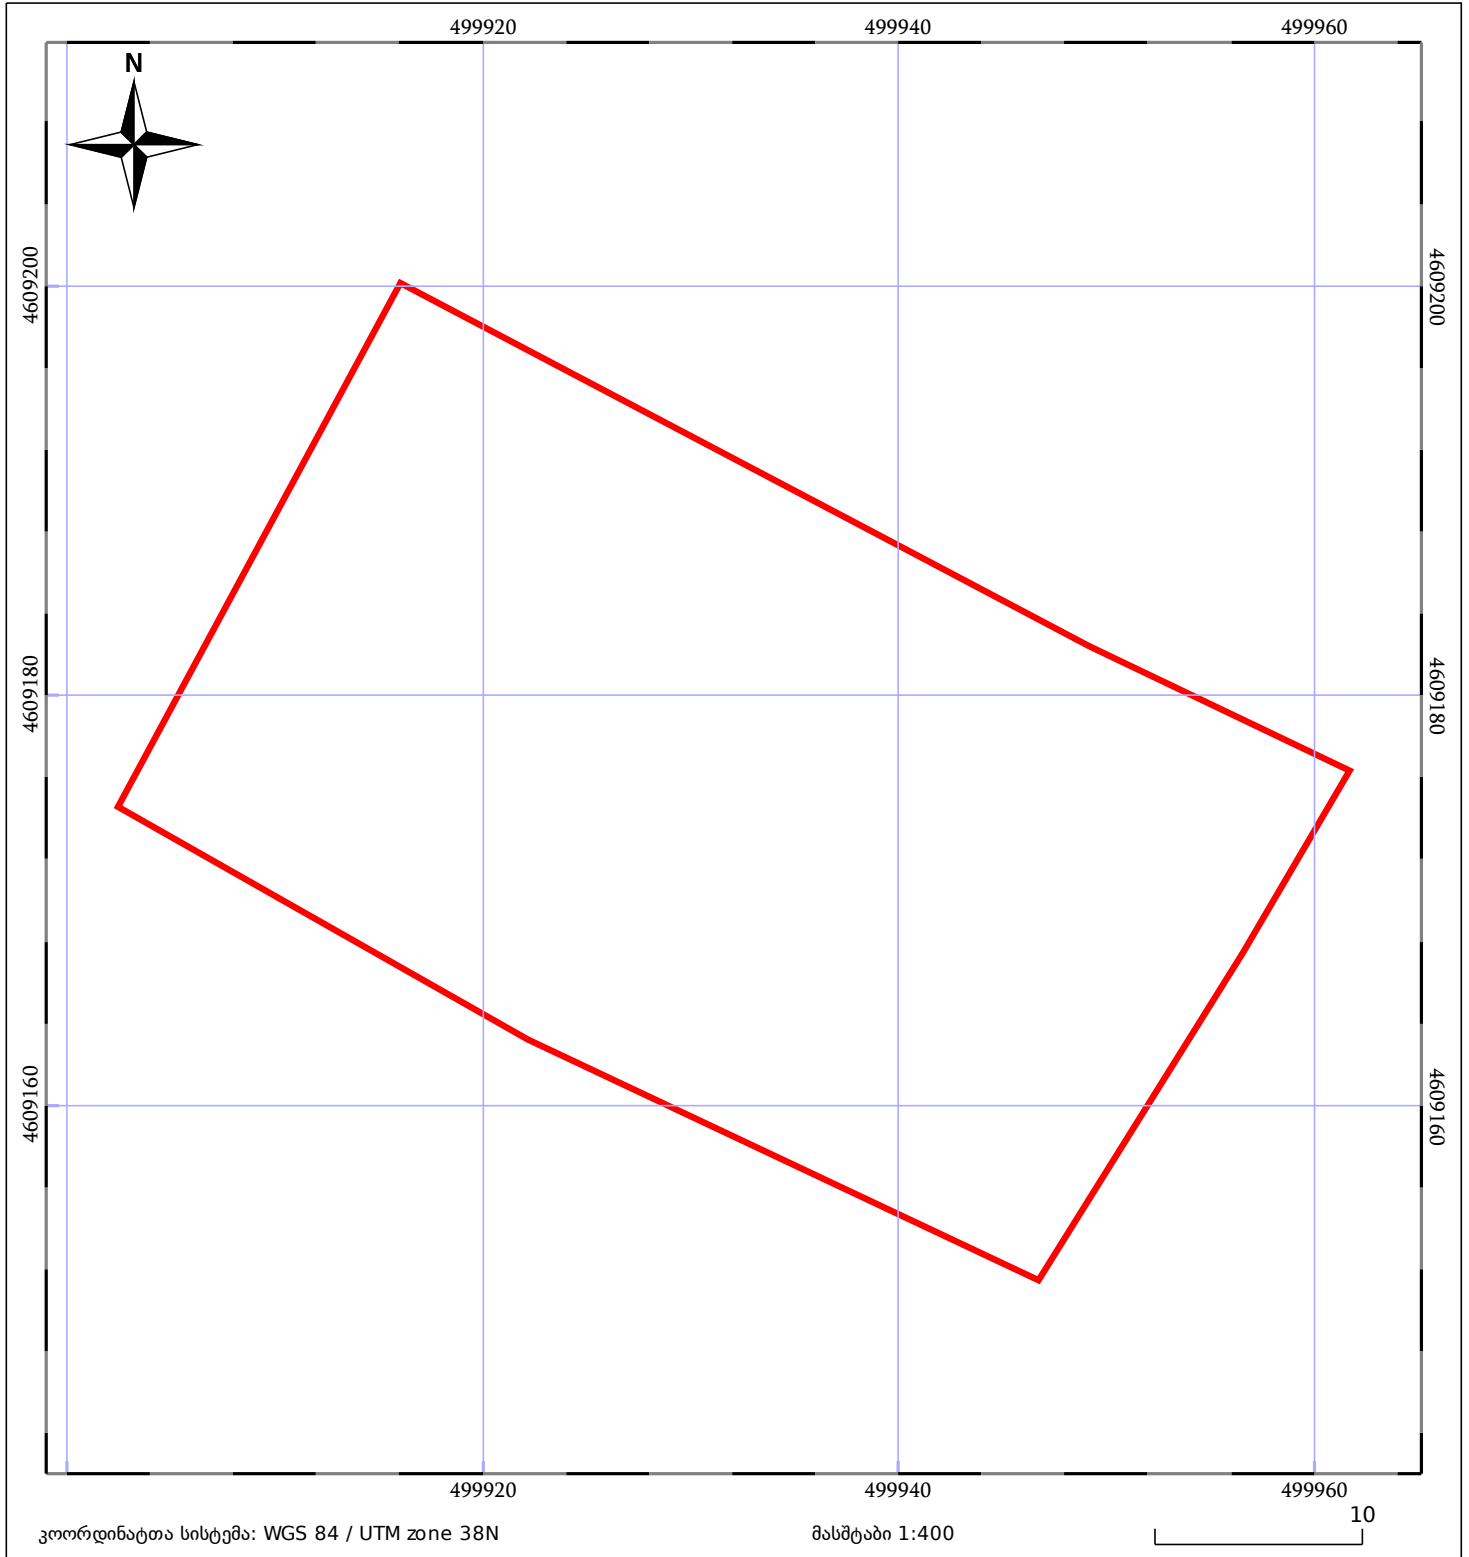

საკადასტრო გეგმა

საჯარო რეესტრის ეროვნული
სააგენტო

საკადასტრო კოდი: **81.07.12.005**

ნაკვეთის დანიშნულება:

სასოფლო-სამეურნეო(სახნავი)

განცხადების ნომერი: **892025338153**

ფართობი:

1486 კვ.მ (WGS 84 / UTM zone 38N)

მომზადების თარიღი: **12/11/2025**

05/25 მშენებარე ნაგებობა	ნაკვეთის საკადასტრო საზღვარი	05/25 შენობა/ნაგებობა
საზღვრული ნაგებობა	ტყის ფონდი	ვალდებულება