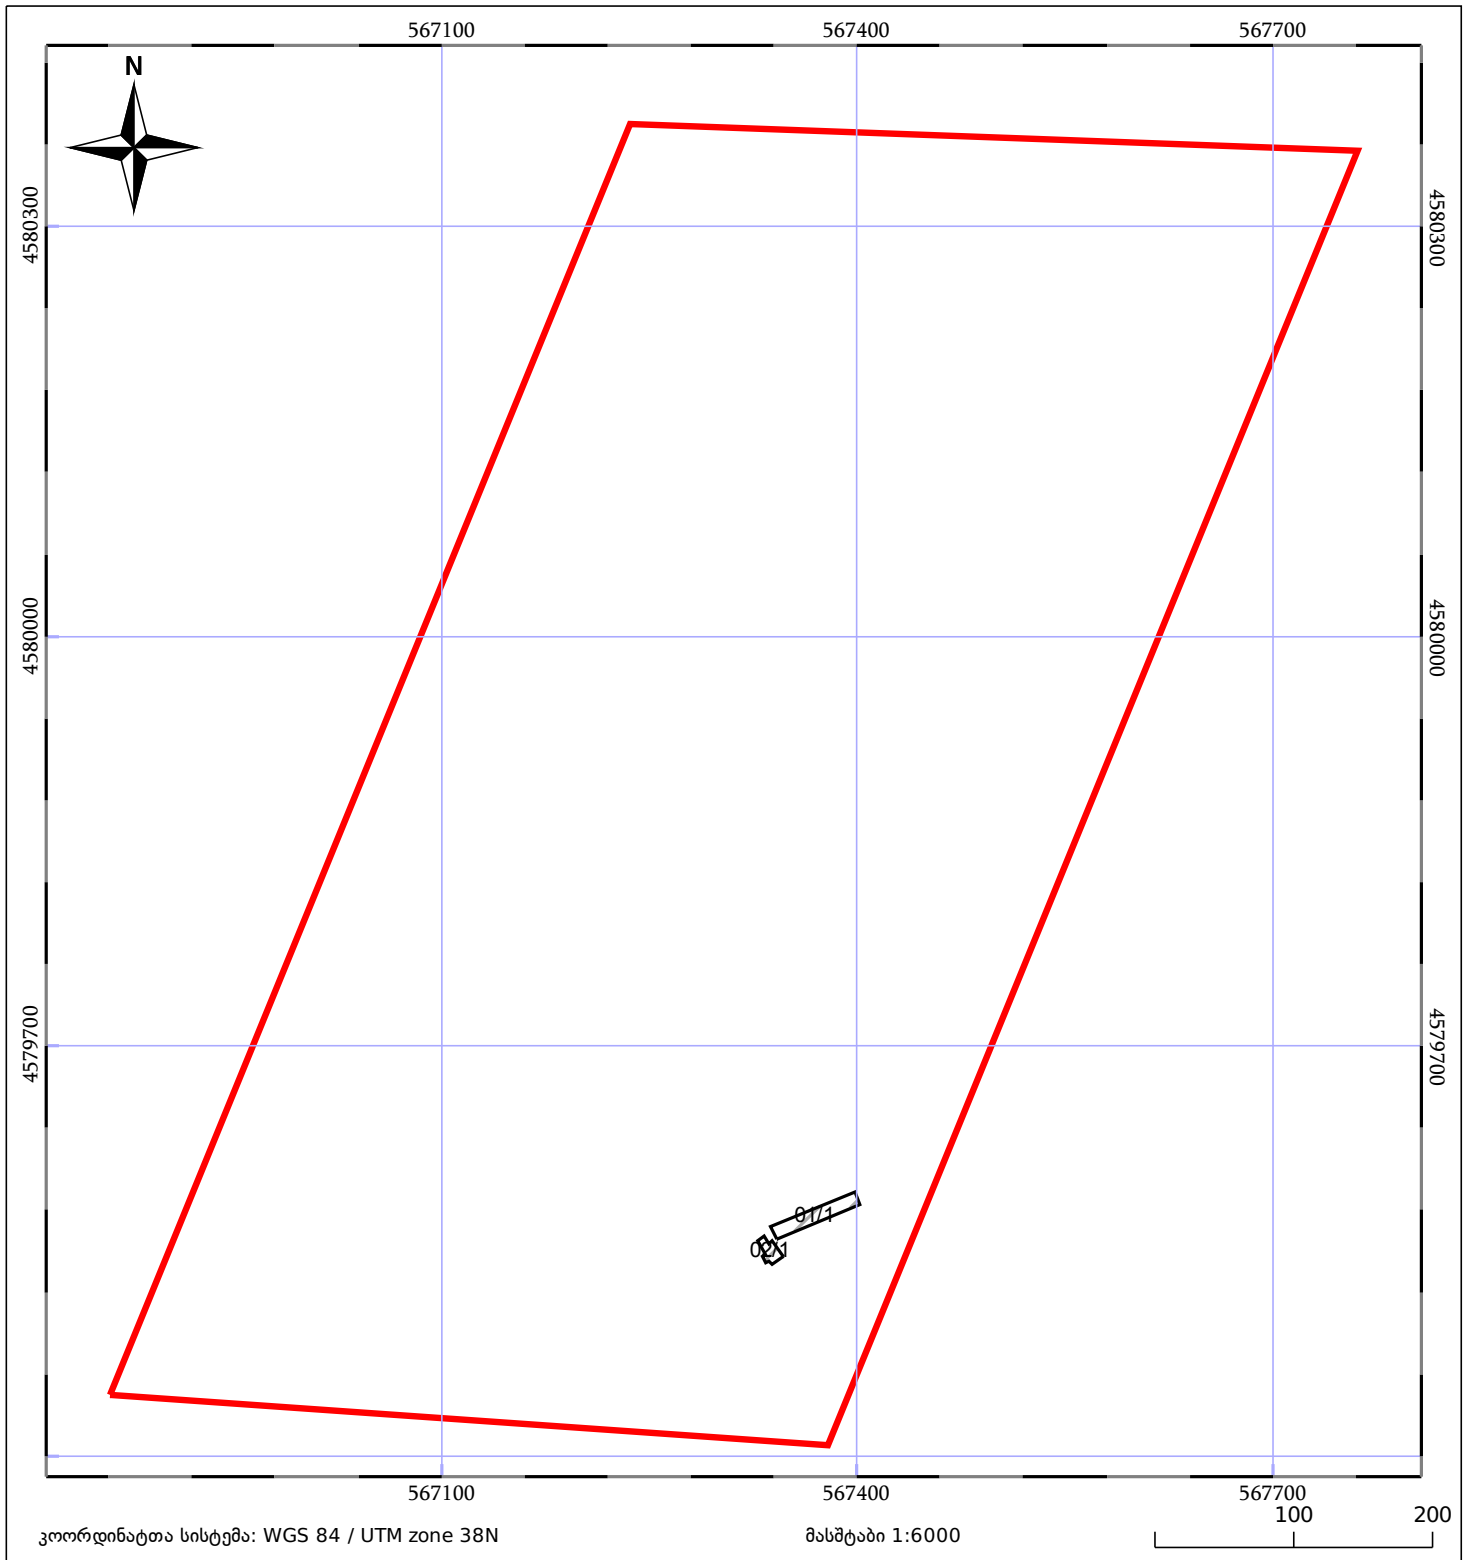

# საკადასტრო გეგმა

საჯარო რეესტრის ეროვნული  
სააგენტო

საკადასტრო კოდი: 56.05.53.104

ნაკვეთის დანიშნულება:

სასოფლო-სამეურნეო(საძოვარი)

განცხადების ნომერი: 882019958680

ფართობი:

500000 კვ.მ (WGS 84 / UTM zone 38N)

მომზადების თარიღი: 19/11/2019

05/25 მშენებარე ნაკებობა	05/25 მენობა/ნაკებობა	ტყის ფონდი
ნაკვეთის საკადასტრო საზღვარი	ხაზობრივი ნაკებობა	ვალდებულება