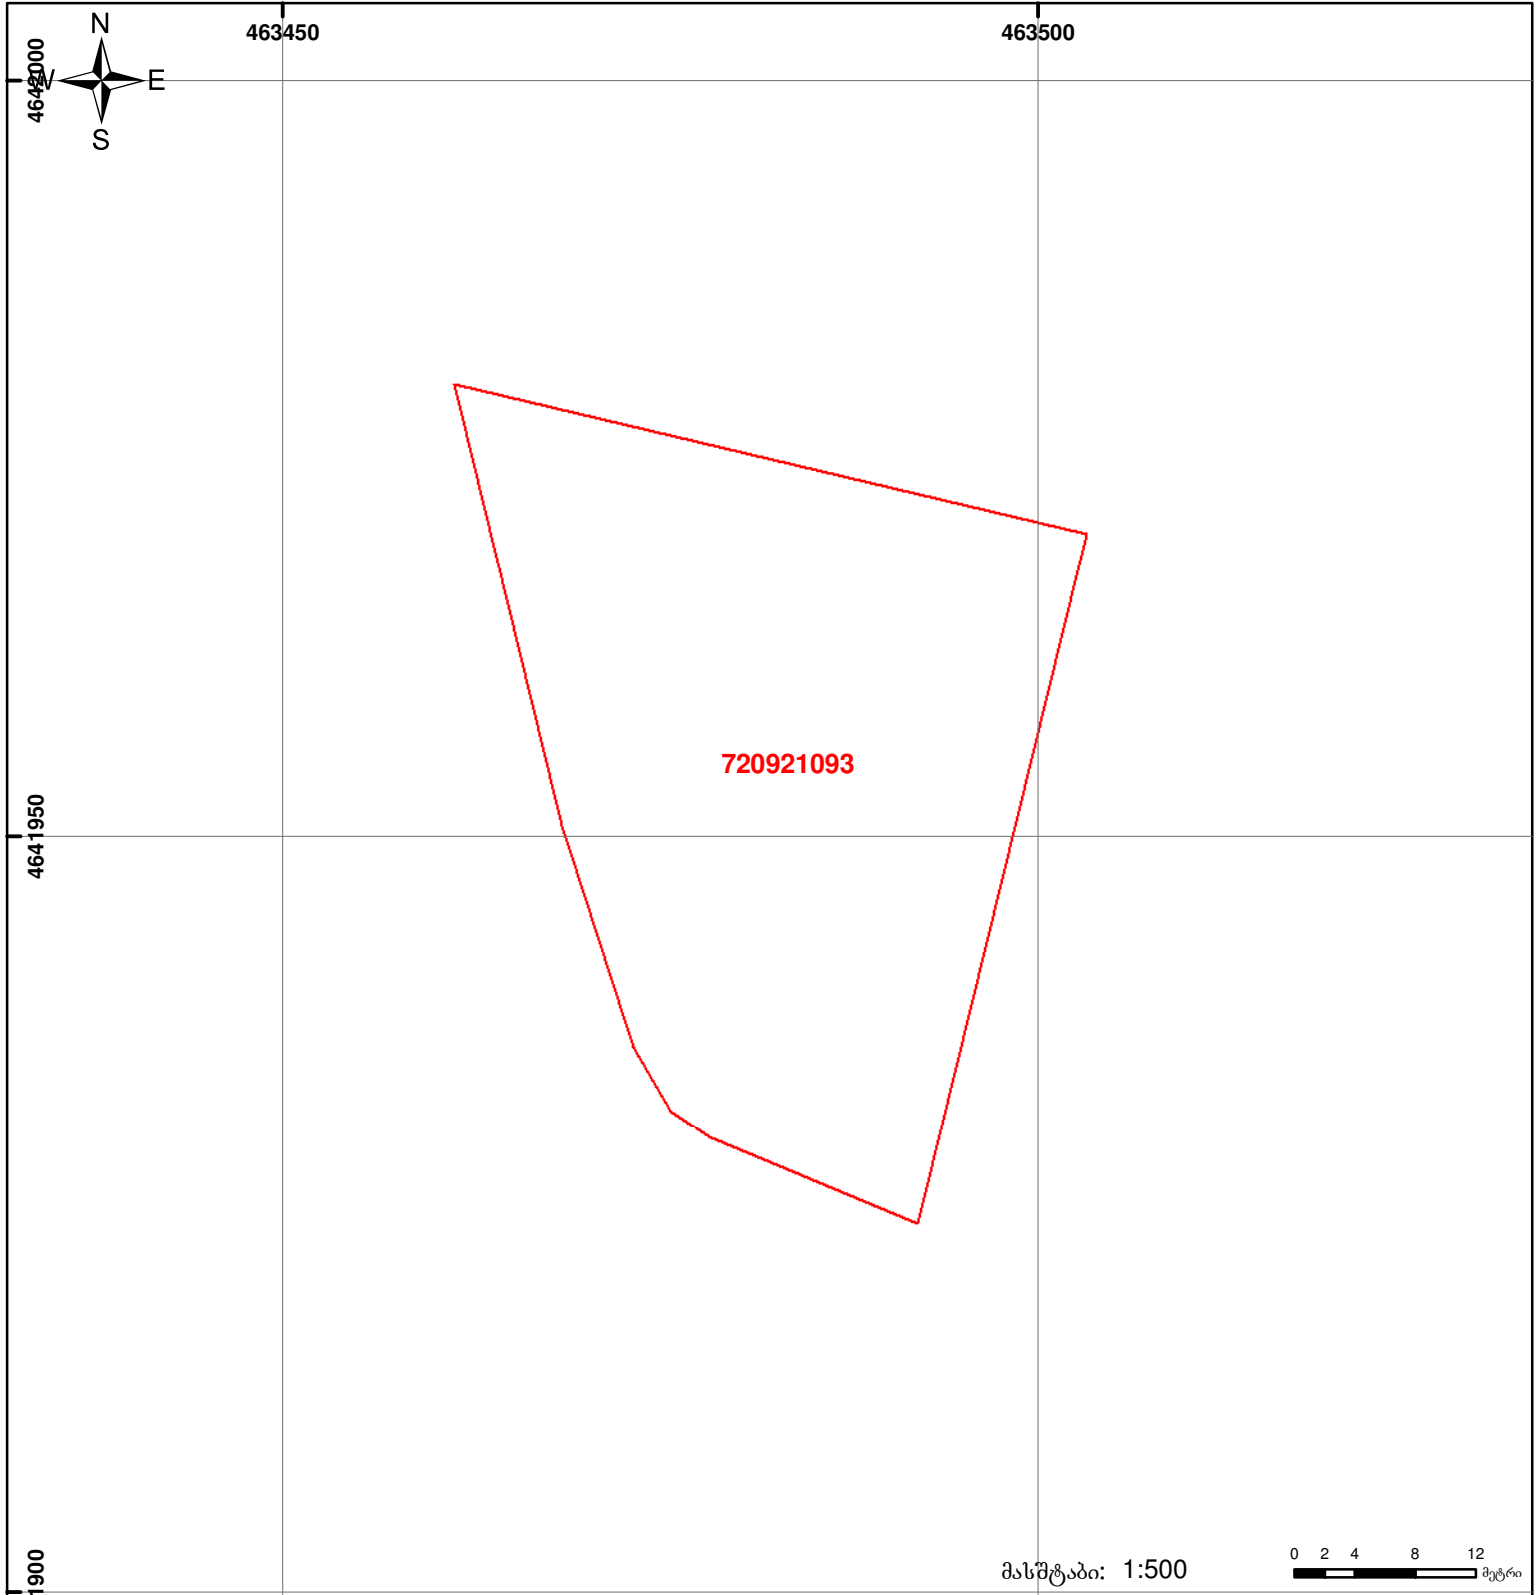

საქართველოს იუსტიციის სამინისტრო
საჯარო რეგისტრის ეროვნული სააგენტო
საკადასტრო ბეჭედი

მიწის ნაკვეთის საკადასტრო კოდი: 72 09 21 093
 ბანცხალების რეგისტრაციის ნომერი: 882013616478
 მიწის ნაკვეთის ფართობი: 1400 კვ.მ.
 დანიშნულება: სასოფლო-სამეურნეო
 კატეგორია:
 მომზადების თარიღი: 17.12.13

	შენიშნა-ნაგებობა, პირობითი ნომერი/სართულიანობა		ვალდებულება		საზობრივი ნაგებობა
	მიწის ნაკვეთის საკადასტრო საზღვარი		მშენებარე ნაგებობა		

0 2 4 8 12 მეტრი
 მასშტაბი: 1:500
 UTM (საერთაშორისო) სისტემის კოორდ.