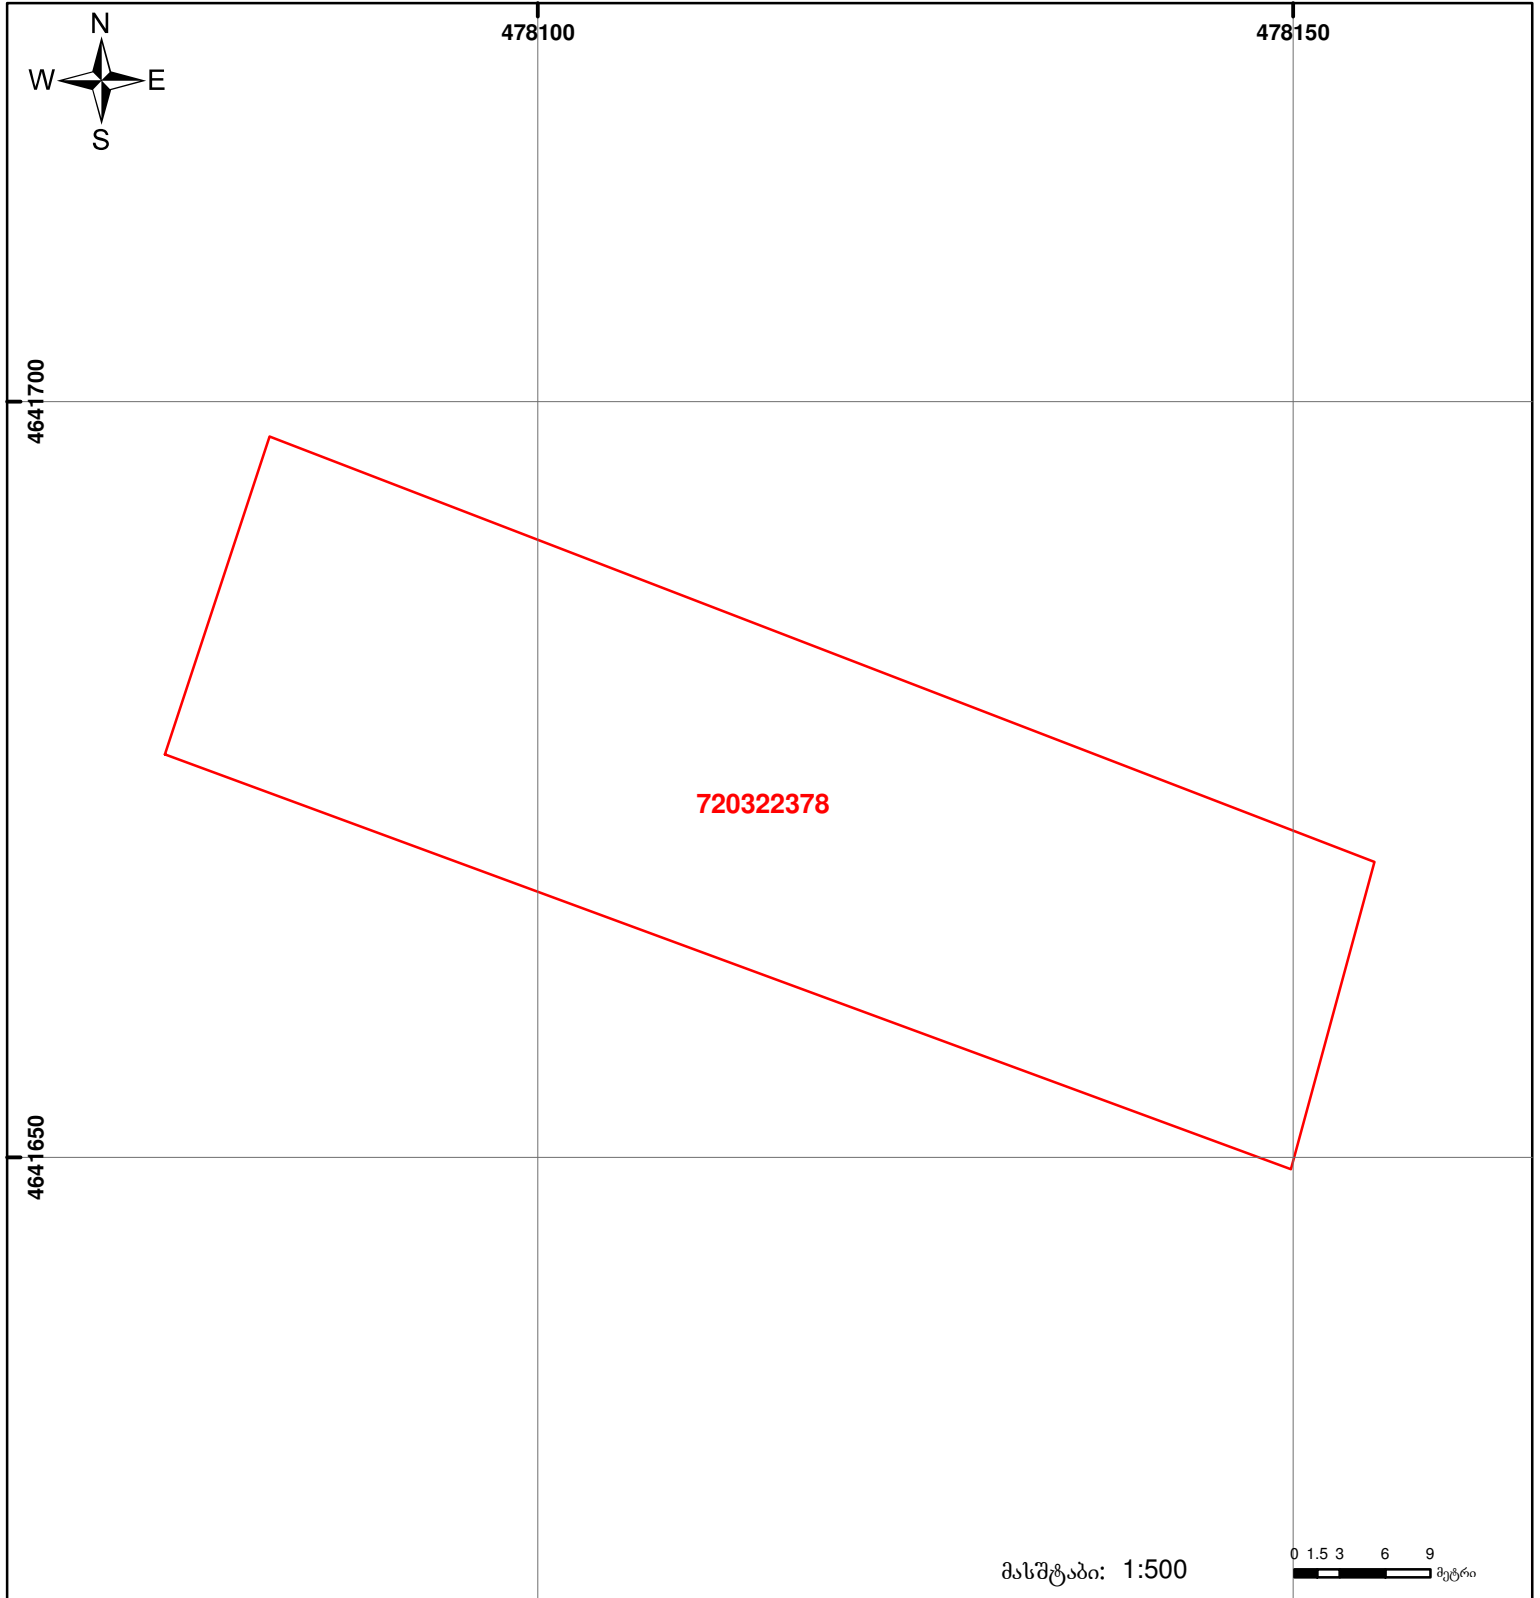

საქართველოს იუსტიციის სამინისტრო
საჯარო რეგისტრის ეროვნული სააგენტო
საკადასტრო გეგმა

მიწის ნაკვეთის საკადასტრო კოდი: 72 03 22 378
ბანცნაღების რეგისტრაციის ნომერი: 882014363485
მიწის ნაკვეთის ფართობი: 1700 კვ.მ.
ღანიშნულება: სასოფლო-სამეურნეო
კატეგორია:
მოგზალების თარიღი: 11.07.14

	მიწის ნაკვეთის საკადასტრო საზღვარი		ვაღებულება		საზობრივი ნაგებობა
	შენიშვნა-ნაგებობა, პირობითი ნომერი/სართულიანობა		მშენებარე ნაგებობა		

0.00
00°0' UTM (საერთაშორისო) სისტემის კოორდ.