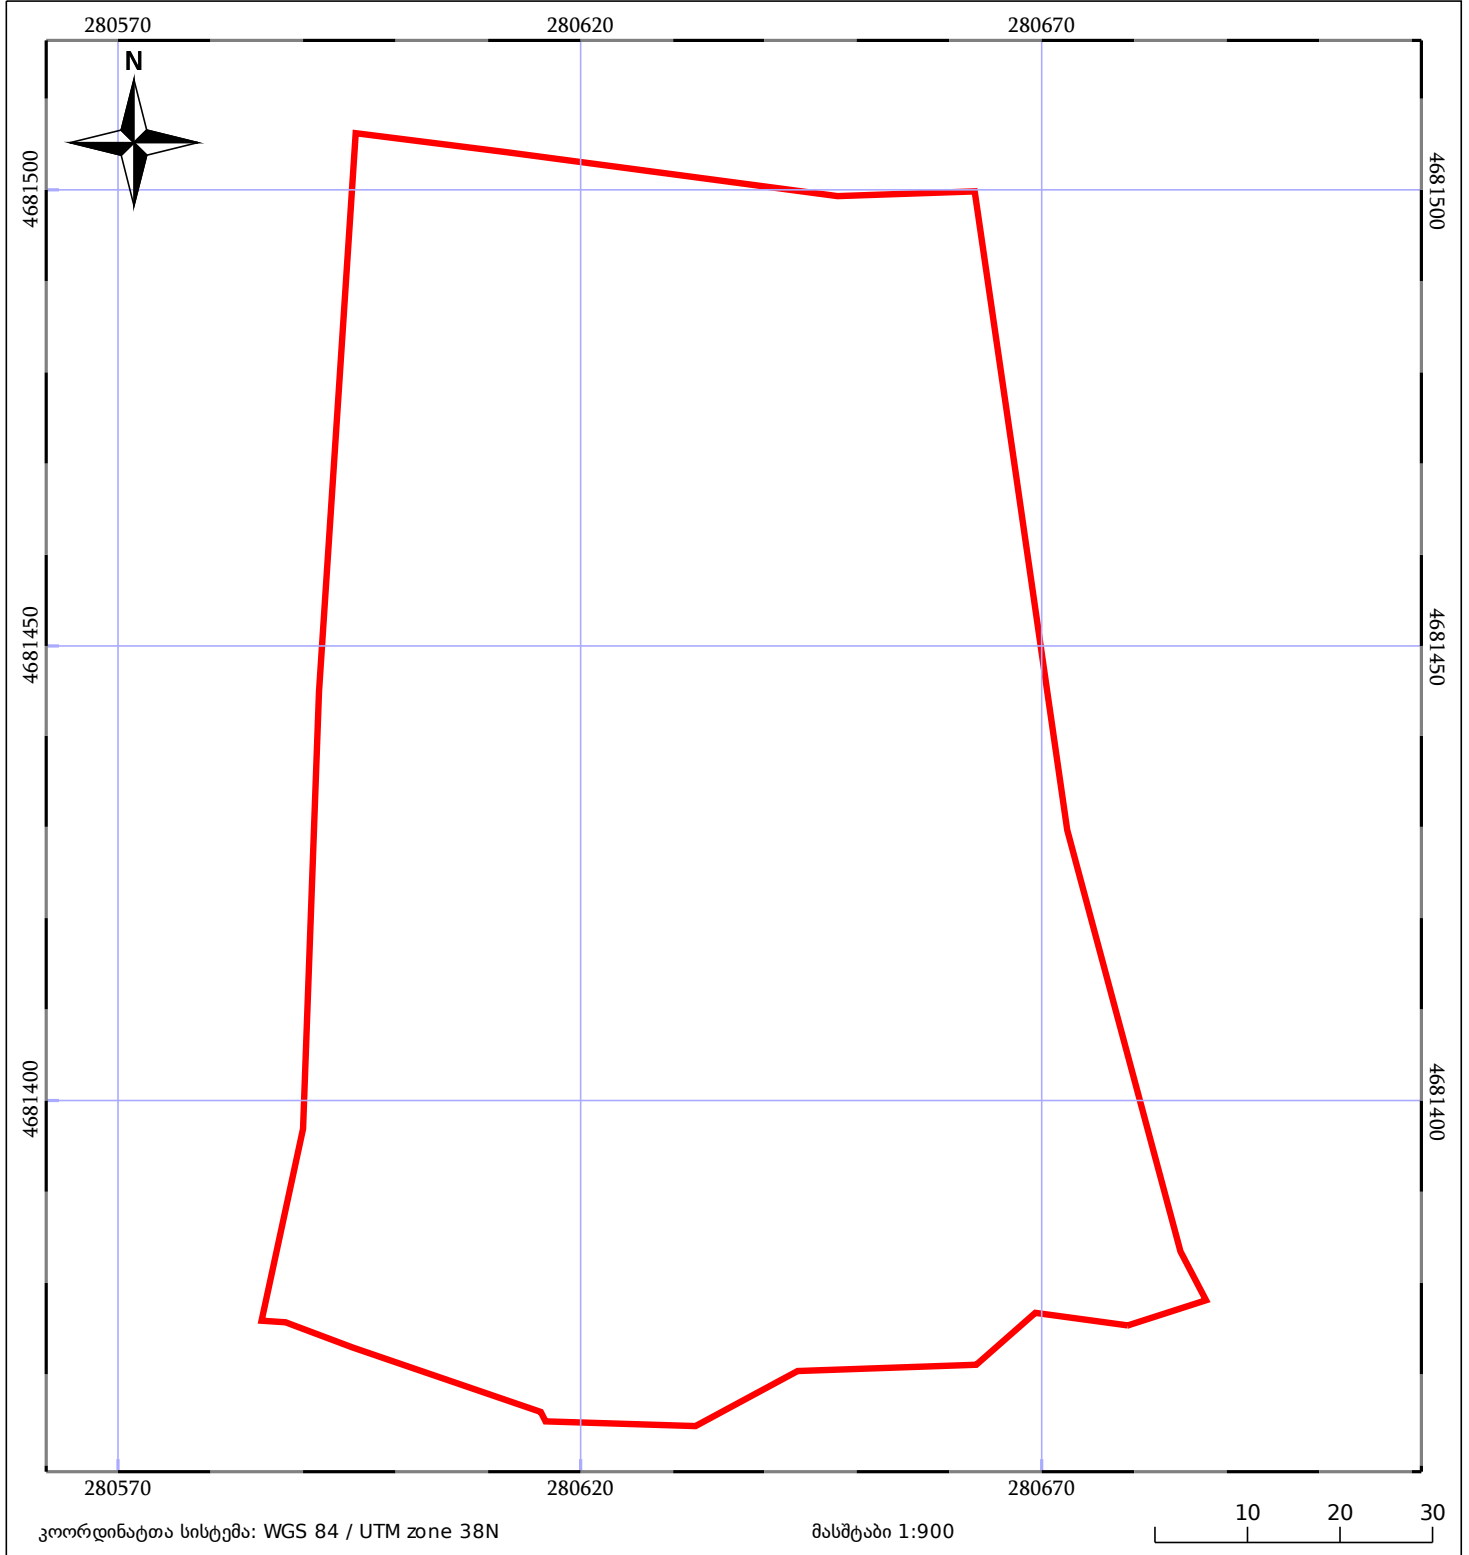

საკადასტრო გეგმა

საჯარო რეესტრის ეროვნული
სააგენტო

საკადასტრო კოდი: **34.01.51.118**

ნაკვეთის დანიშნულება:

სასოფლო-სამეურნეო(სახნავი)

განცხადების ნომერი: **882023374298**

ფართობი:

10808 კვ.მ (WGS 84 / UTM zone 38N)

მომზადების თარიღი: **25/05/2023**

05/25 მშენებარე ნაგებობა	ნაკვეთის საკადასტრო საზღვარი	05/25 შენობა/ნაგებობა
საზღვრული ნაგებობა	ტყის ფონდი	ვალდებულება