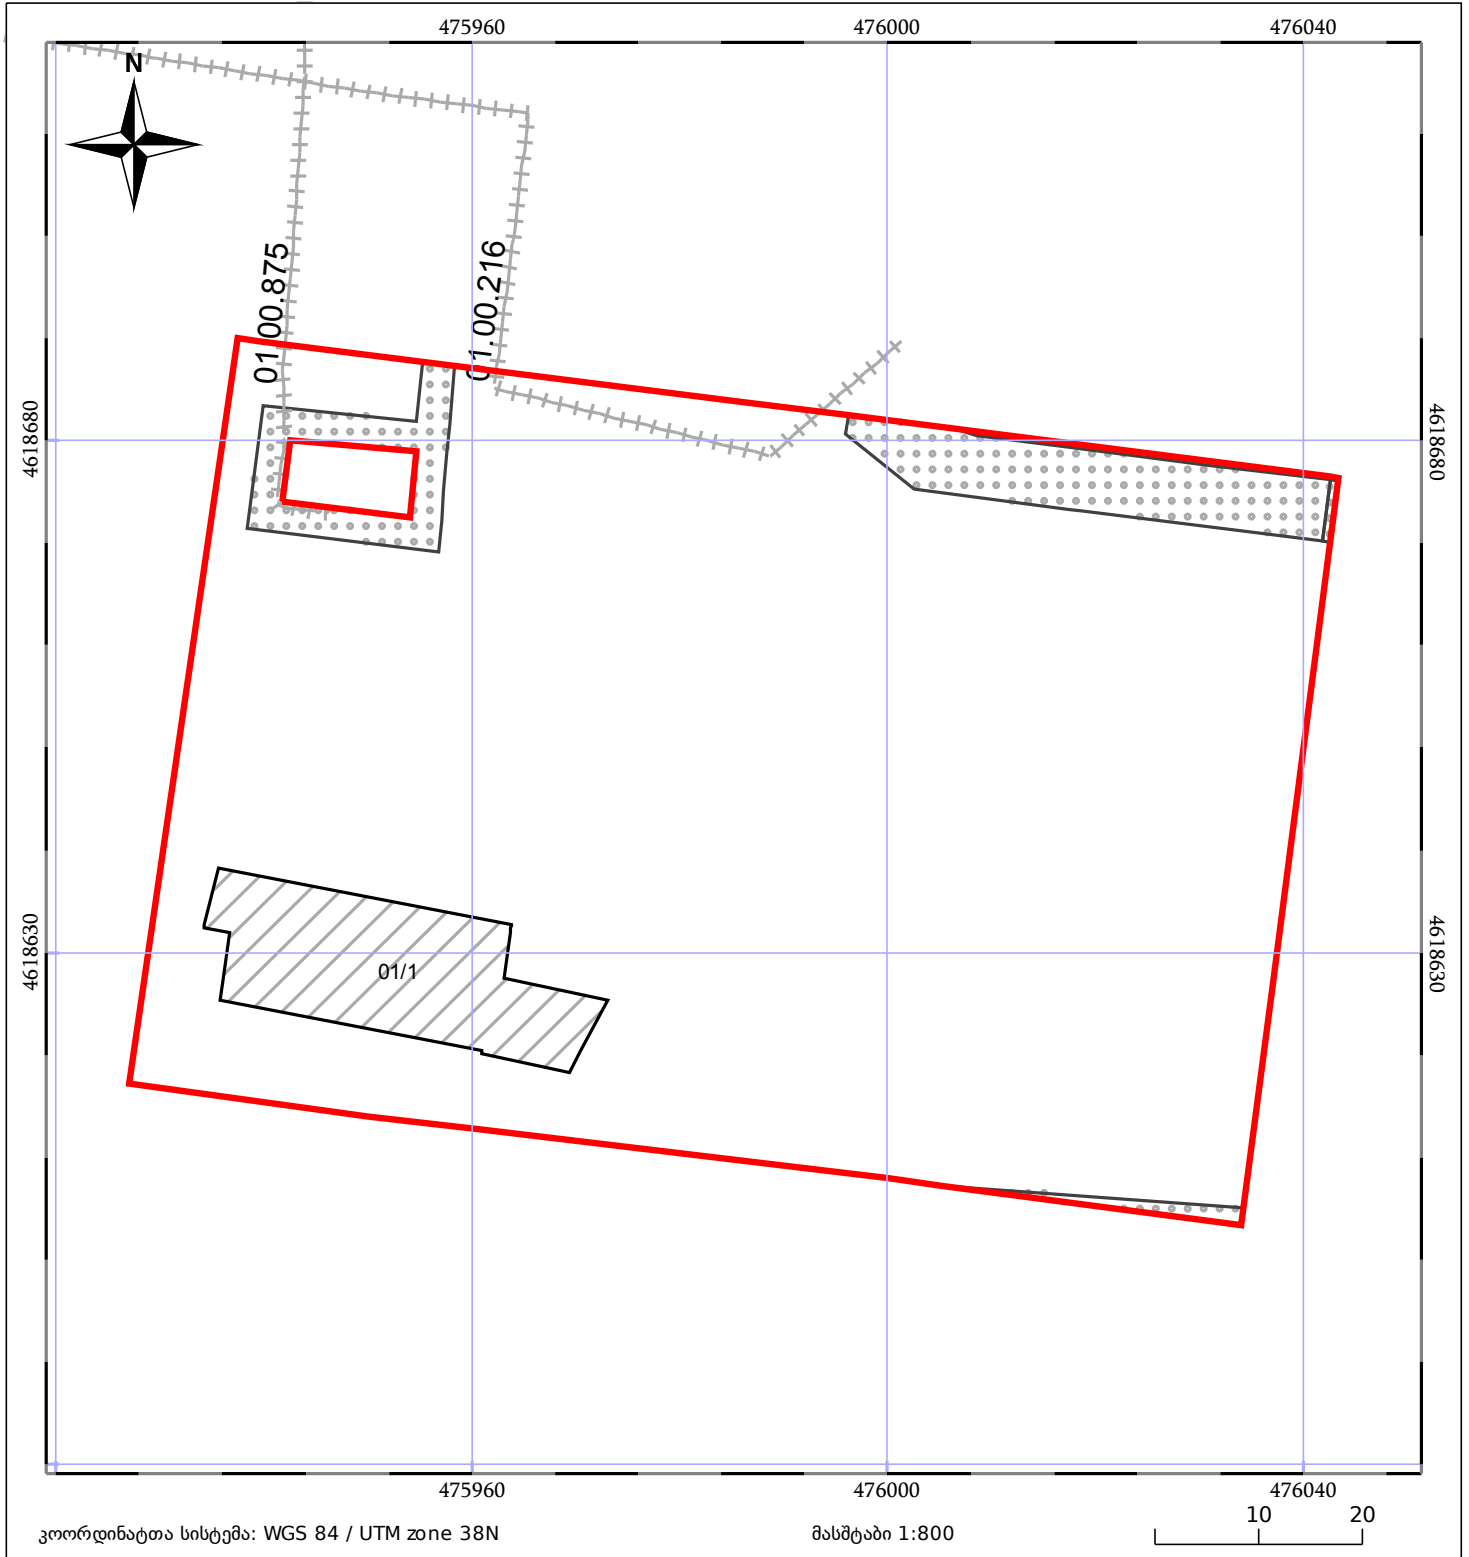

# საკადასტრო გეგმა

საჯარო რეესტრის ეროვნული  
სააგენტო

საკადასტრო კოდი: **01.14.05.008.394**

ნაკვეთის დანიშნულება:

არასასოფლო სამეურნეო

განცხადების ნომერი: **882020674236**

ფართობი:

**7821 კვ.მ (WGS 84 / UTM zone 38N)**

მომზადების თარიღი: **22/09/2020**

ვალდებულების ფართობი :

**464 კვ.მ (WGS 84 / UTM zone 38N)**

05/25 მშენებარე ნაგებობა	05/25 მენობა/ნაგებობა	ტყის ფონდი
ნაკვეთის საკადასტრო საზღვარი	ხაზობრივი ნაგებობა	ვალდებულება