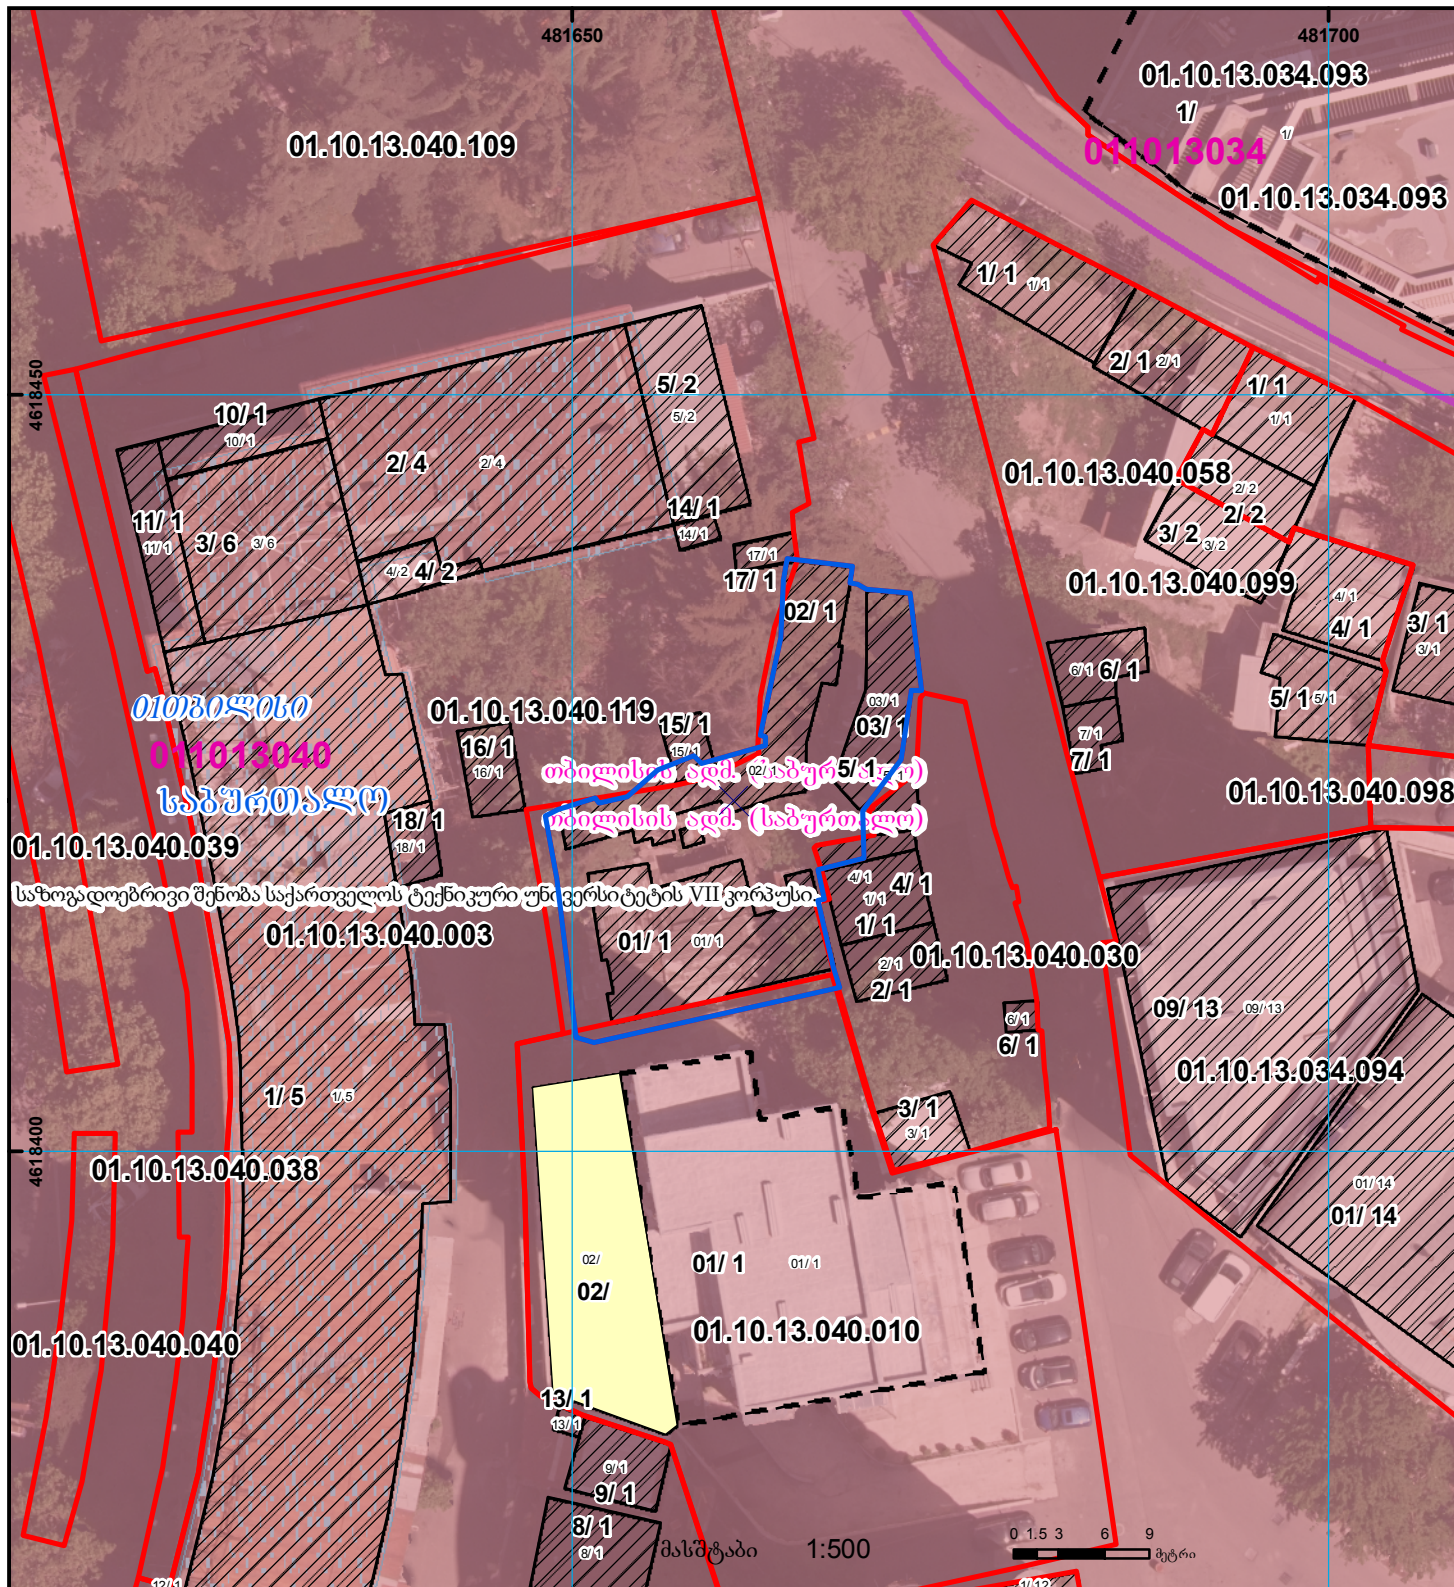

მიწის ნაკვეთის საკადასტრო კოდი: 01.10.13.040.119  
 განცხადების რეგისტრაციის ნომერი: 882023486564  
 მიწის ნაკვეთის ფართობი: 418 კვ.მ.  
 დანიშნულება:  
 მომხალების თარიღი 20.06.23

	შენიშნული ნაკვეთი, პირობითი ნომერი/სართულიანობა		კადასტრული საზღვარი		სახლი ნაკვეთი
	მიწის ნაკვეთის საკადასტრო საზღვარი		შეზღუდული ნაკვეთი		მიწისქვეშა ნაკვეთი
					UTM (საერთაშორისო) სისტემის კოორდ.