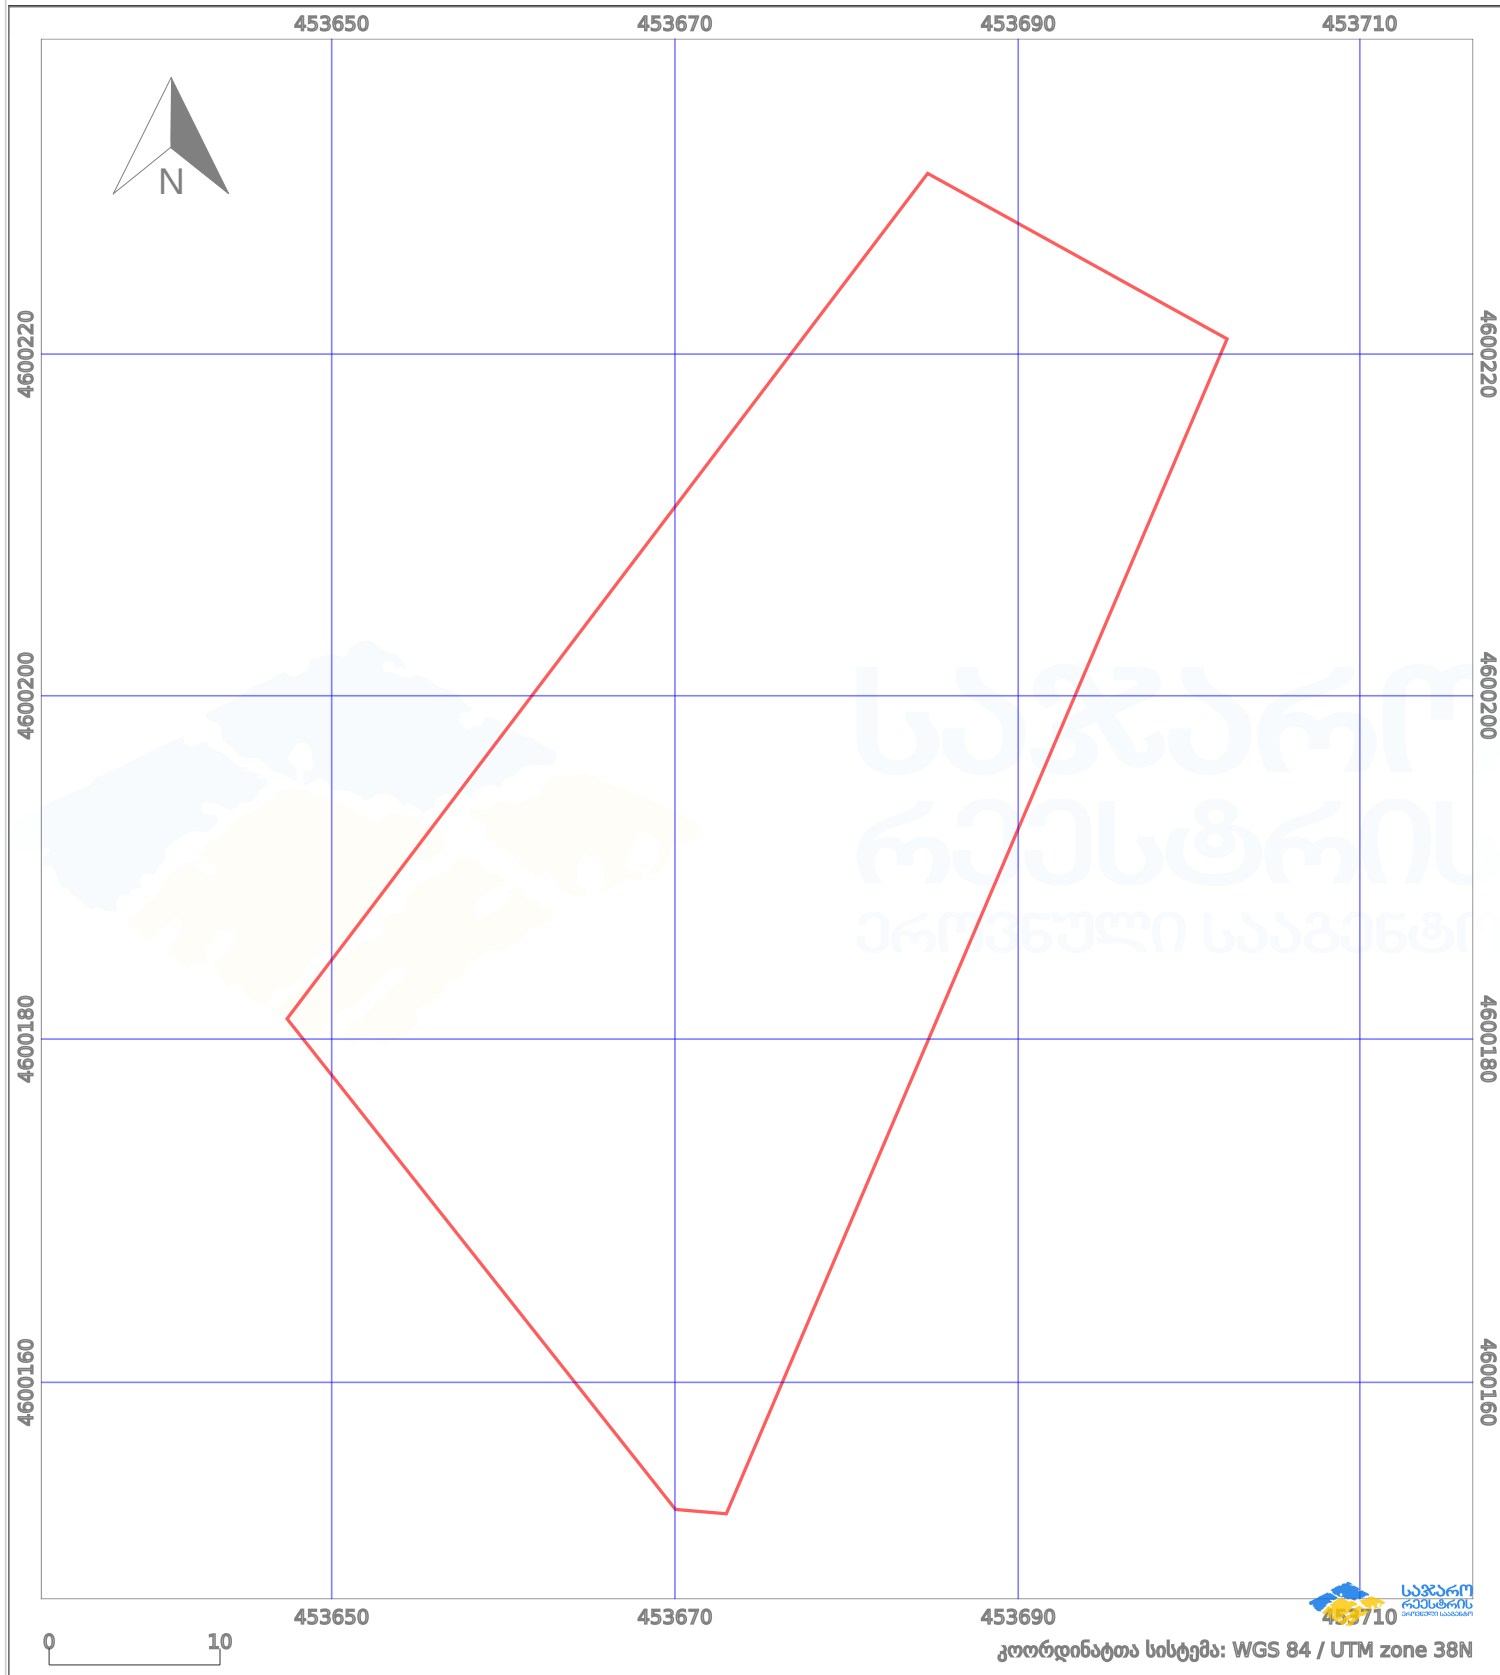

საკადასტრო გეგმა

საქართველოს რეესტრის ეროვნული სააგენტო

საკადასტრო კოდი:

84.01.39.458

ნაკვეთის დანიშნულება:

სასოფლო-სამეურნეო(საკარმიდამო)

განცხადების ნომერი:

892024627040

ფართობი:

1952 კვ.მ (WGS 84 / UTM zone 38N)

მომზადების თარიღი:

24/12/2025

პირობითი აღნიშვნები:

- | | | | | | | | |
|--|--------------------|--|--------------------|--|--------------------|--|---------------------|
| | ნაკვეთის საზღვარი | | მშენებარე ნაგებობა | | აშენებული ნაგებობა | | მინისქვეშა ნაგებობა |
| | ხაზობრივი ნაგებობა | | ტყის ფონდი | | ვალდებულება | | ქარსაფარი ბოლი |