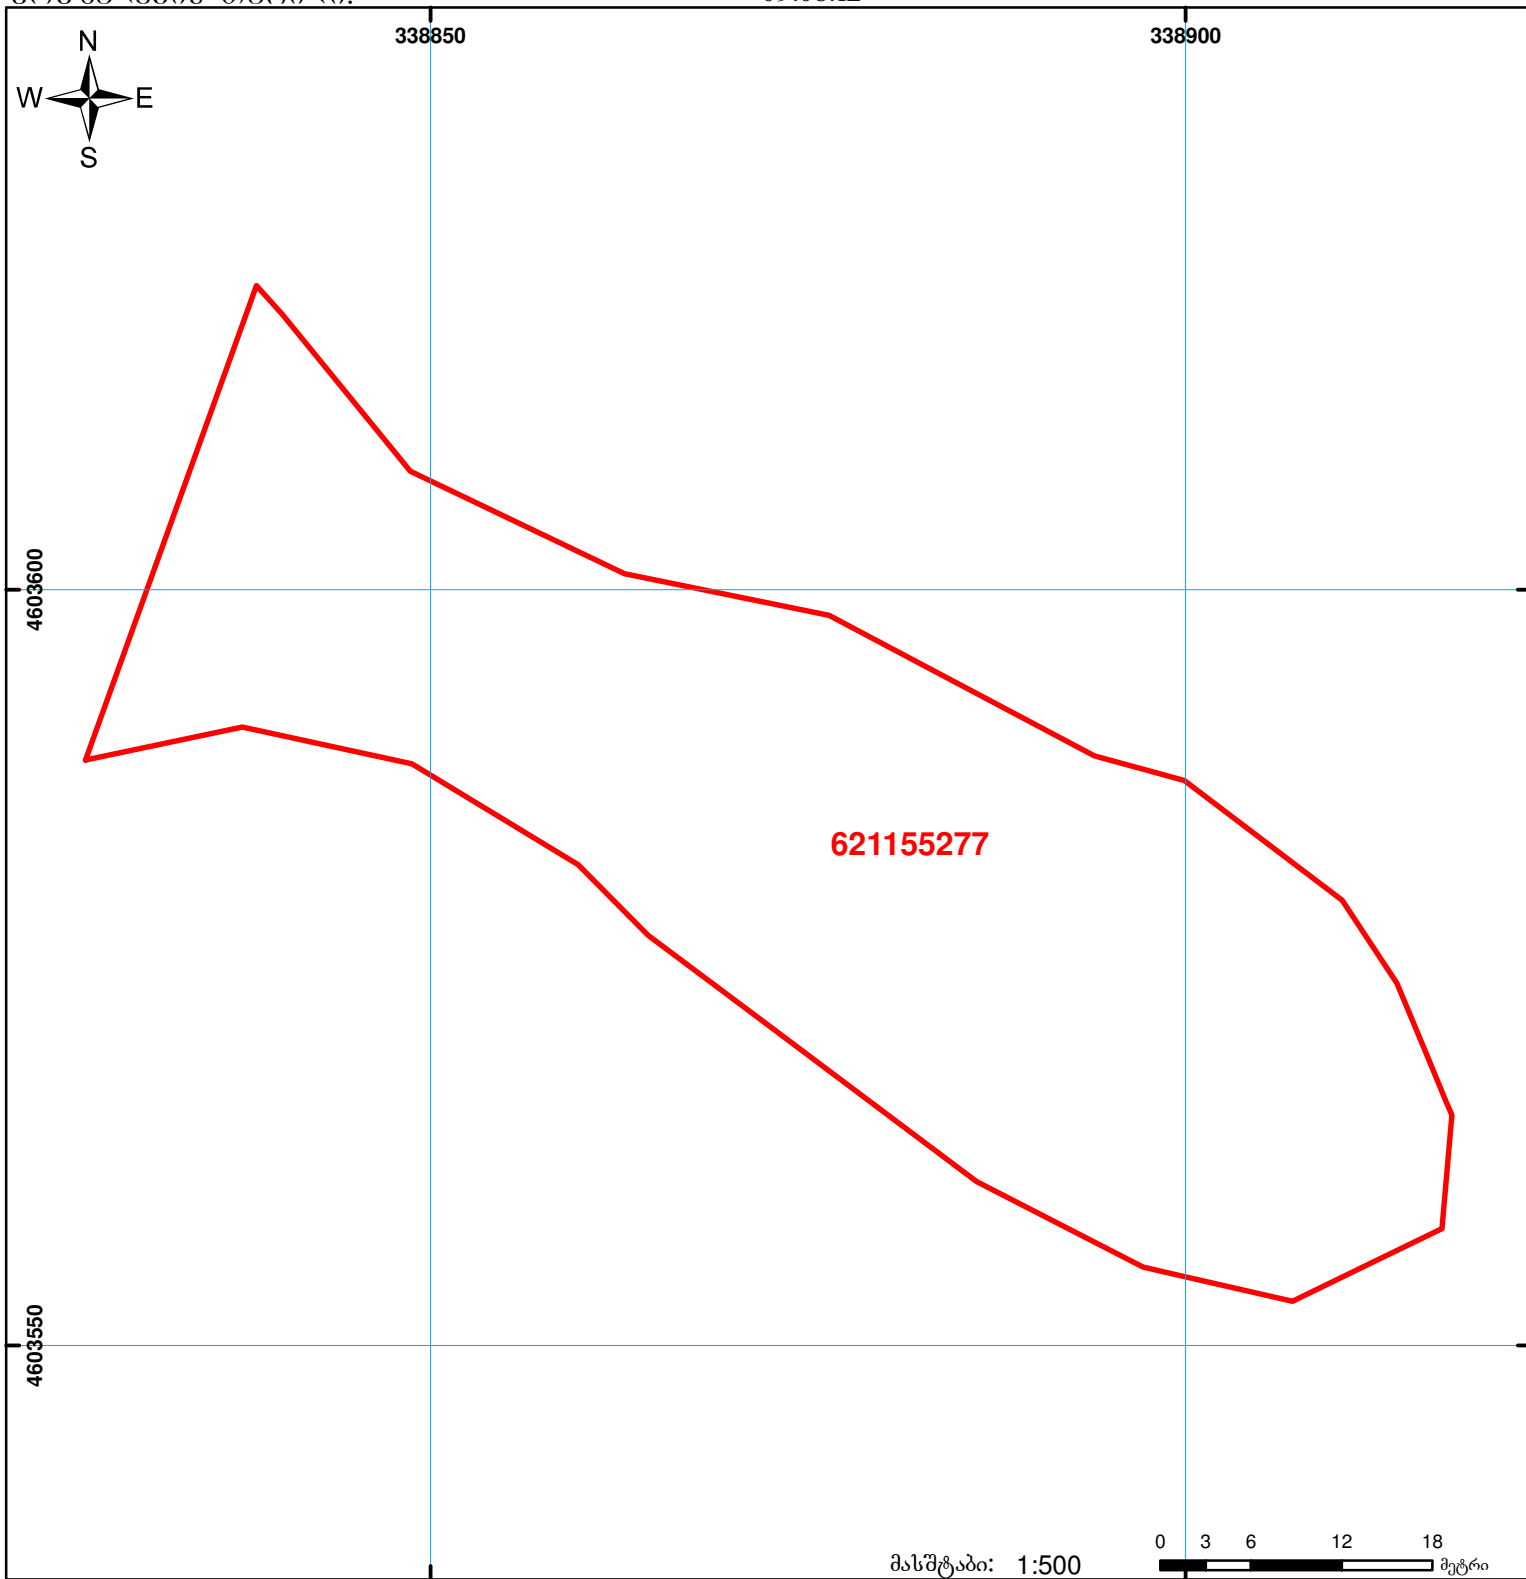

საქართველოს იუსტიციის სამინისტრო
საჯარო რემესტრის ეროვნული სააგენტო
საკადასტრო ბუბმა

მიწის ნაკვეთის საკადასტრო კოდი:
ბანცხალების რემესტრაციის ნომერი:
მიწის ნაკვეთის ფართობი:
დანომწესება:
კატეგორია:
მომზადების თარიღი:

62 11 55 277
882012464688
2241 კვ.მ.
სასოფლო-სამეურნეო
09.08.12

	შენიშვნა-ნაგებობა, პირობითი ნომერი/სართულიანობა		ვალდებულება		საზოგადოებრივი ნაგებობა	 0 3 6 12 18 მეტრი 0.00 00'0" UTM (საერთაშორისო) სისტემის კოორდ.
	მიწის ნაკვეთის საკადასტრო საზღვარი		მშენებარე ნაგებობა			