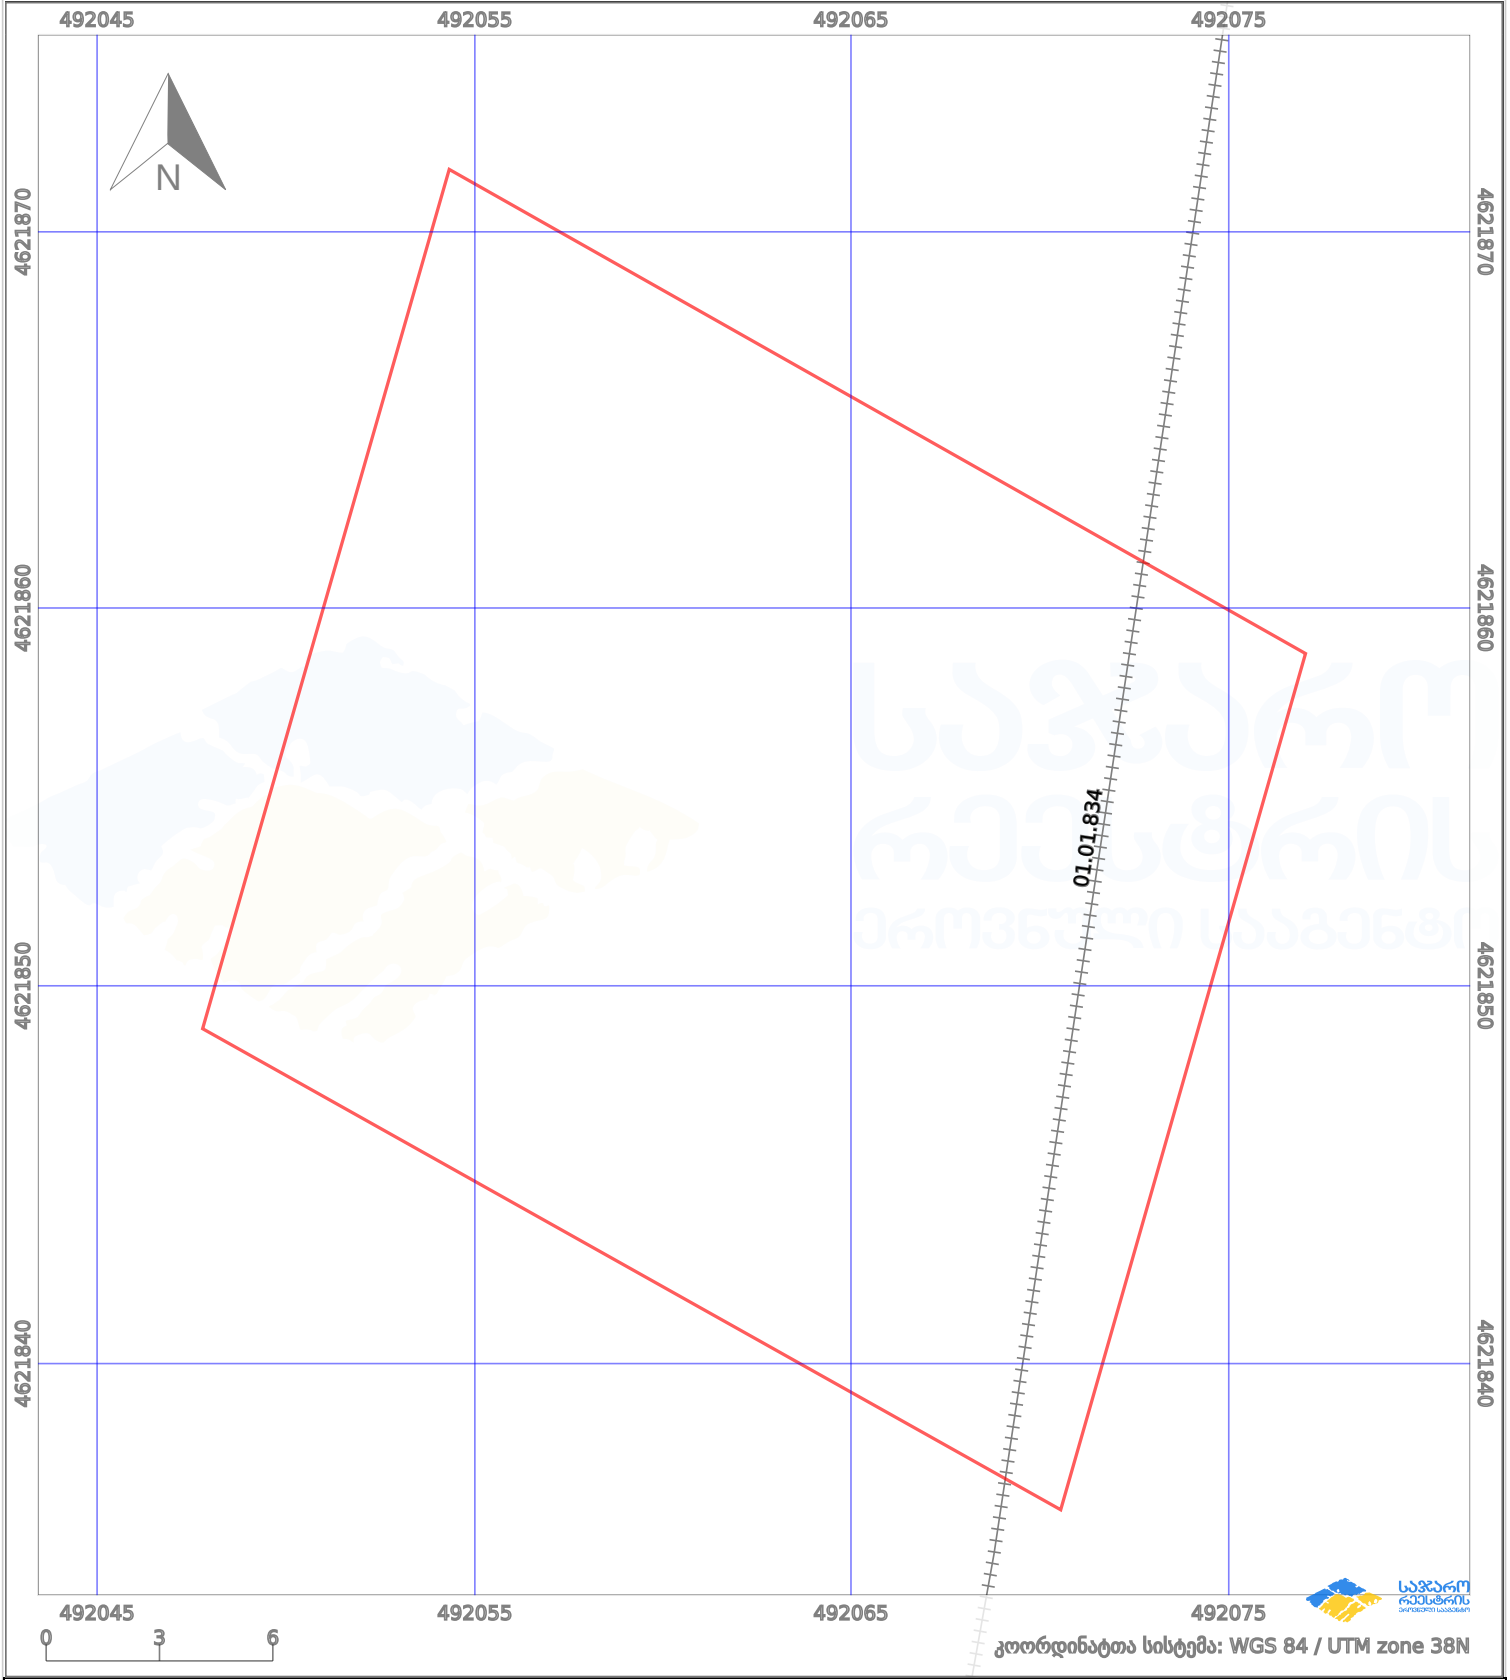

საკადასტრო გეგმა

საქართველოს რეესტრის ეროვნული სააგენტო

საკადასტრო კოდი:

81.08.37.200

ნაკვეთის დანიშნულება:

სასოფლო-სამეურნეო

განცხადების ნომერი:

882022355505

ფართობი:

600 კვ.მ (WGS 84 / UTM zone 38N)

მომზადების თარიღი:

22/07/2022

პირობითი აღნიშვნები:

	ნაკვეთის საზღვარი		მშენებარე ნაკებობა		აშენებული ნაკებობა		ქარსაფარი ზოლი
	საზომრივი ნაკებობა		ტყის ფონდი		ვალდებულება		