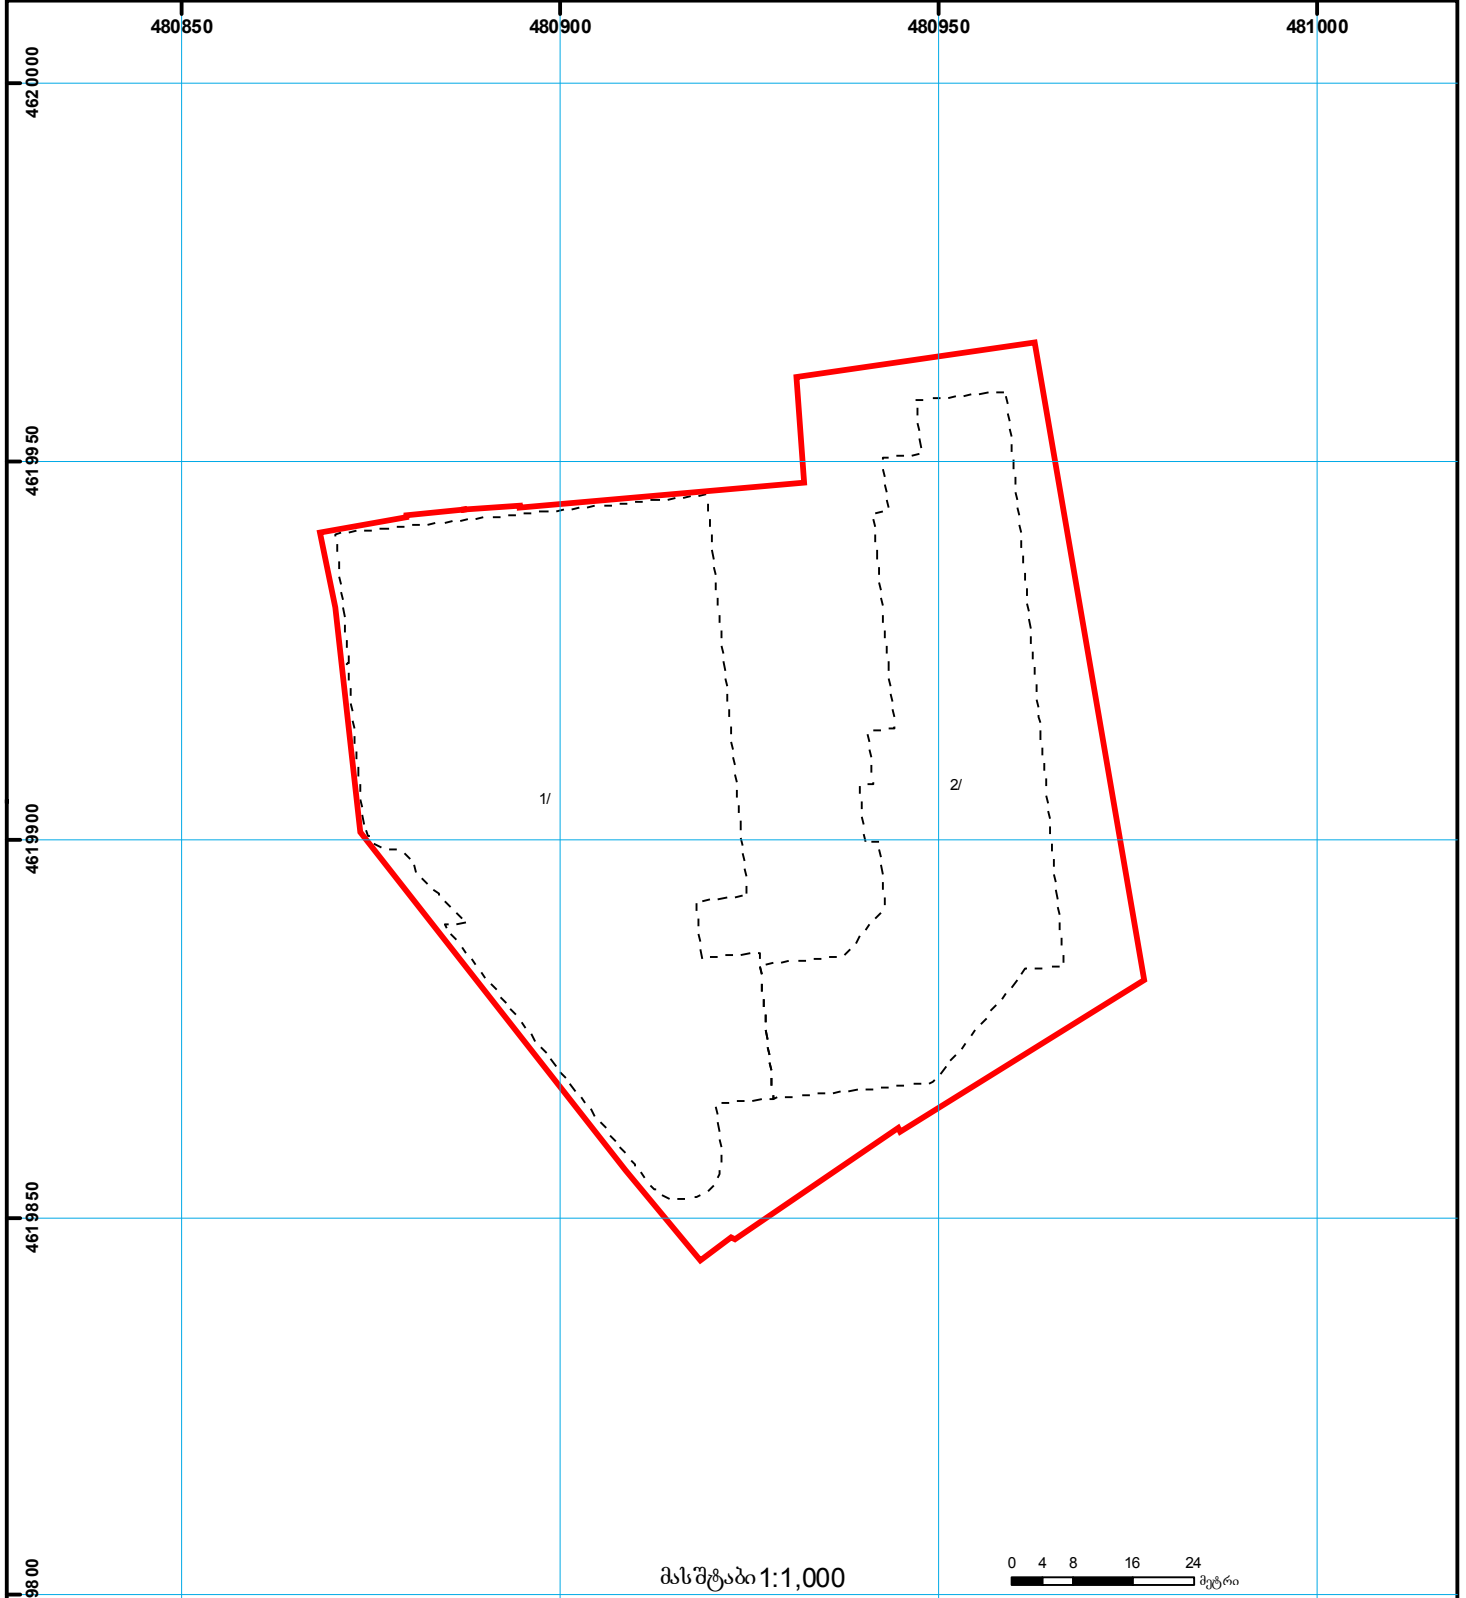

საქართველოს იუსტიციის სამინისტრო  
საჯარო რეგისტრის ეროვნული სააგენტო

საკადასტრო გეგმა

საჯარო რეგისტრის  
ეროვნული სააგენტო

მიწის ნაკვეთის საკადასტრო კოდი: 01.10.13.015.069  
განცხადების რეგისტრაციის ნომერი 882010939655  
მიწის ნაკვეთის ფართობი: 8406 კვ.მ.  
დანიშნულება: არასასოფლო-სამეურნეო  
მომზადების თარიღი 23.12.10

	შენიშნული ნაკვეთი, პირობითი ნომერი/სართულიანობა		ვალდებულება		საზღვრული ნაკვეთი	 00 0 (საერთაშორისო) სისტემის კოორდ.
	მიწის ნაკვეთის საკადასტრო საზღვარი		მშენებარე ნაკვეთი		მიწის ქვეშა ნაკვეთი	