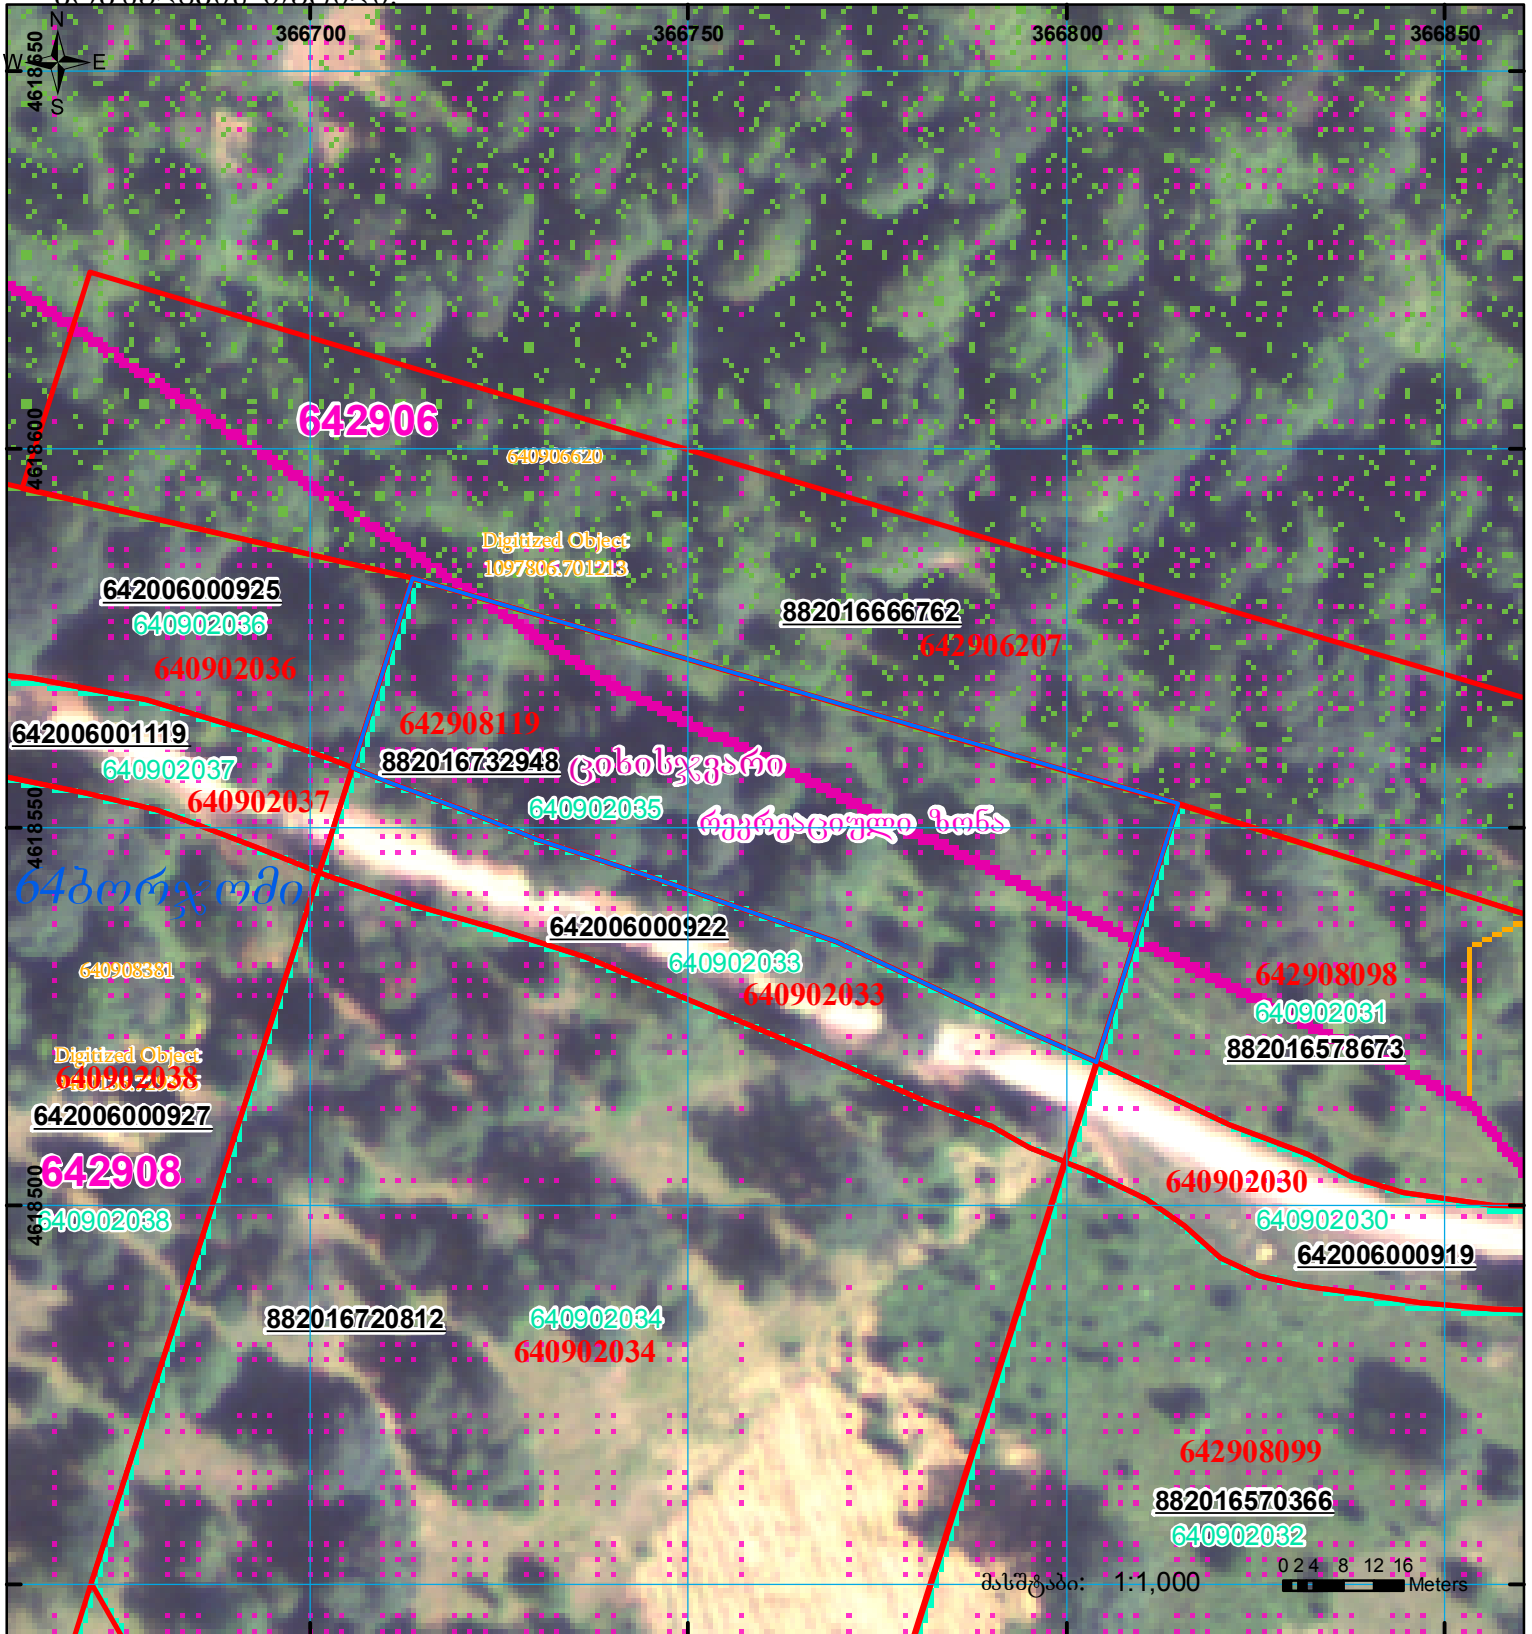

მიწის ნაკვეთის საკადასტრო კოდი: 64 29 08 119
 ბანცხალების რეგისტრაციის ნომერი: 882016732948
 მიწის ნაკვეთის ფართობი: 3187 კვ.მ.
 დანიშნულება:
 კატეგორია:
 მომზადების თარიღი: 24.10.16

	შენიშნულ-ნაკვეთი, პირობითი ნომერი/სართულიანობა		კალდებულება		საზობრივი ნაკვეთი
	მიწის ნაკვეთის საკადასტრო საზღვარი		შუენებარე ნაკვეთი		

 000
 00
 UTM (საერთაშორისო) სისტემის კოორდ.