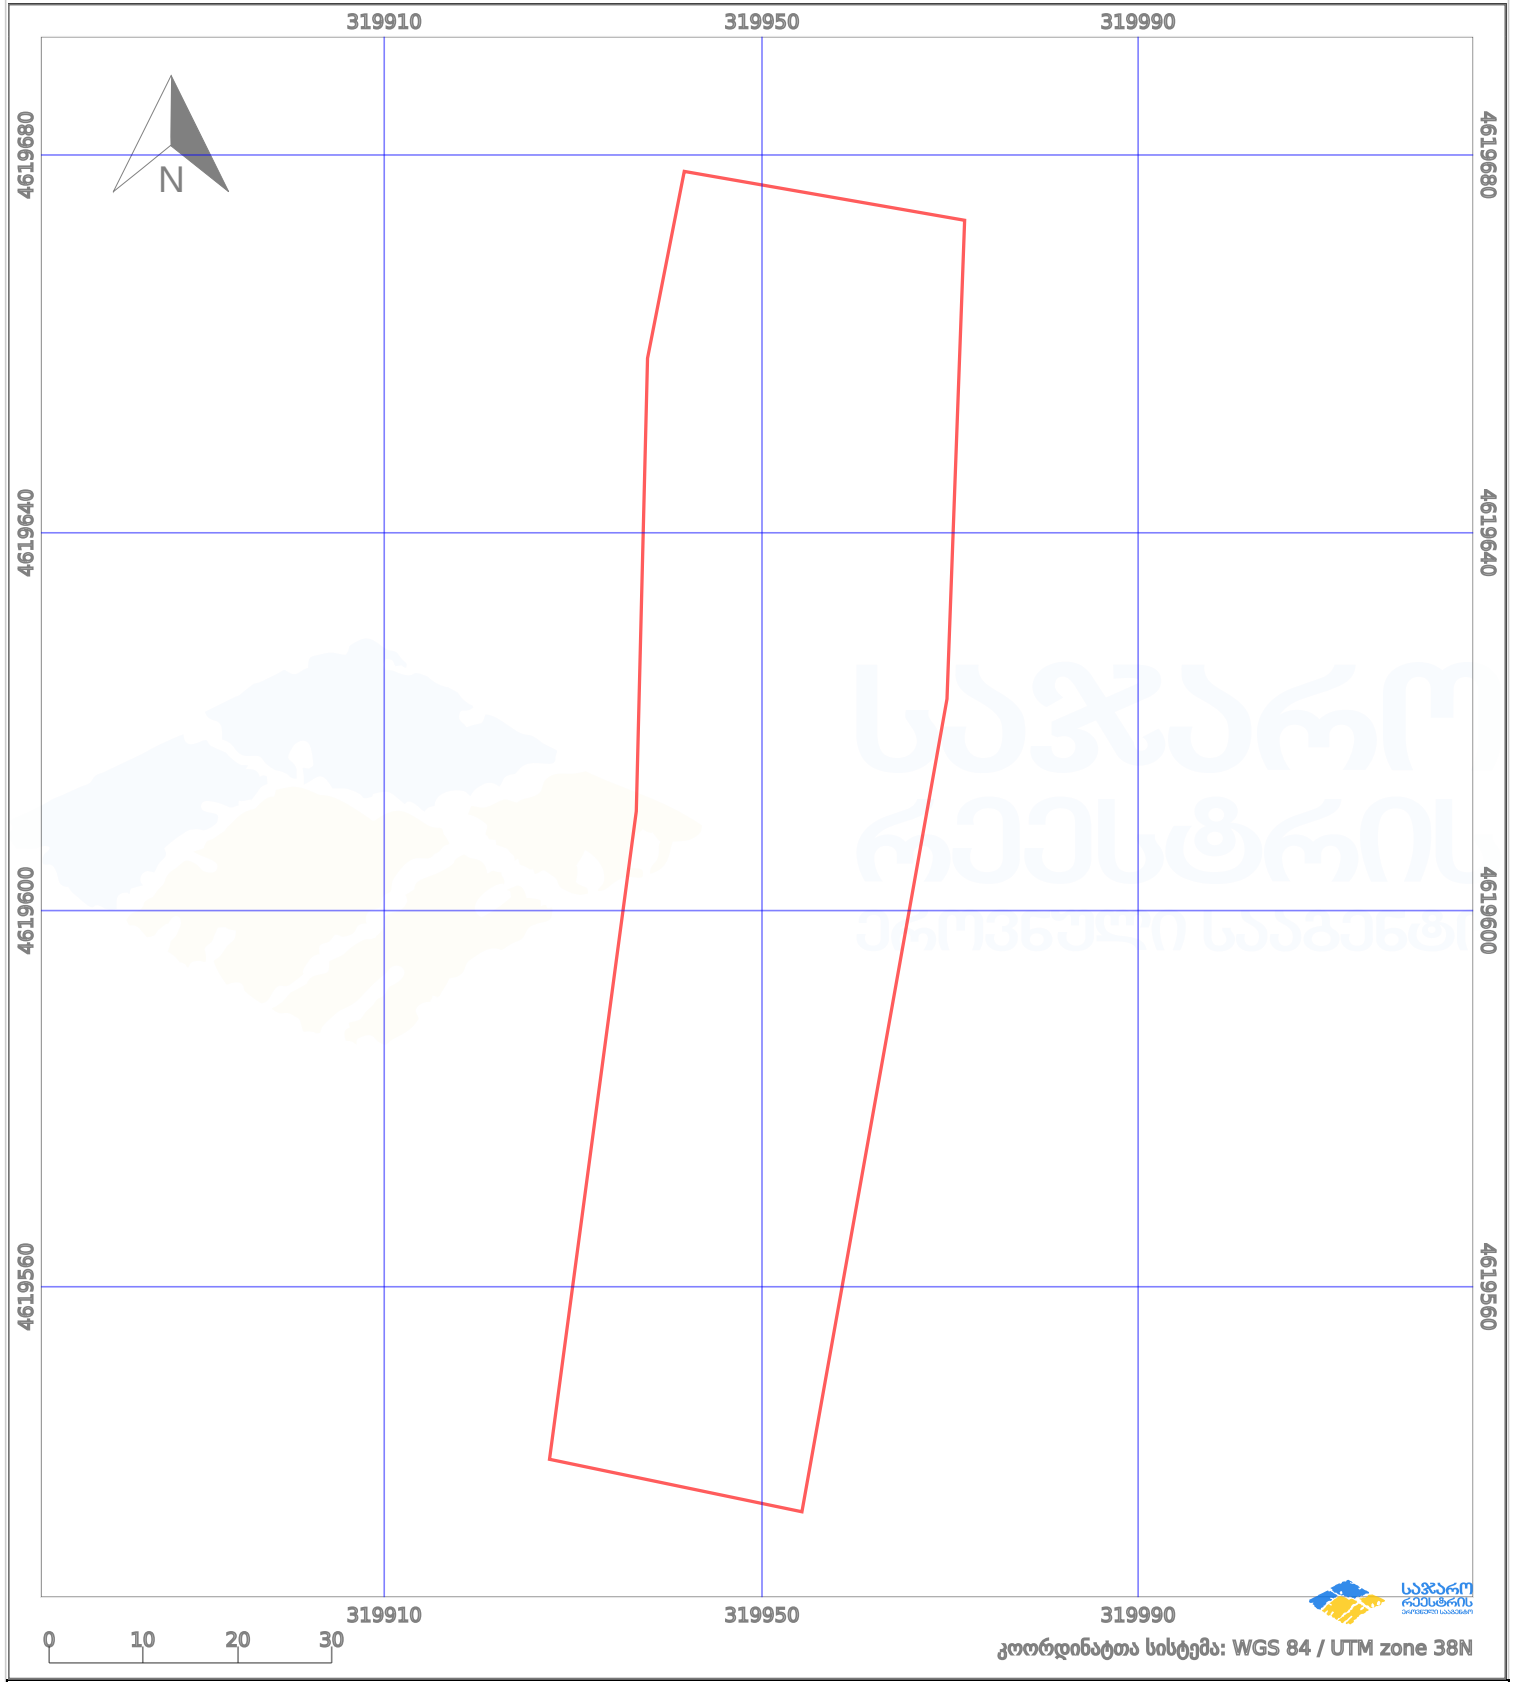

# საკადასტრო გეგმა

საჯარო რეგისტრის ეროვნული  
სააგენტო

საკადასტრო კოდი:

**61.12.22.648**

ნაკვეთის დანიშნულება:

**სასოფლო-სამეურნეო**

განცხადების ნომერი:

**882022766220**

ფართობი:

**4200 კვ.მ (WGS 84 / UTM zone 38N)**

მომზადების თარიღი:

**25/11/2022**

პირობითი აღნიშვნები:

- |  |                    |  |                    |  |                    |  |                |
|--|--------------------|--|--------------------|--|--------------------|--|----------------|
|  | ნაკვეთის საზღვარი  |  | მშენებარე ნაგებობა |  | აშენებული ნაგებობა |  | ქარსაფარი ზოლი |
|  | საზომრივი ნაგებობა |  | ტყის ფონდი         |  | ვალდებულება        |  |                |