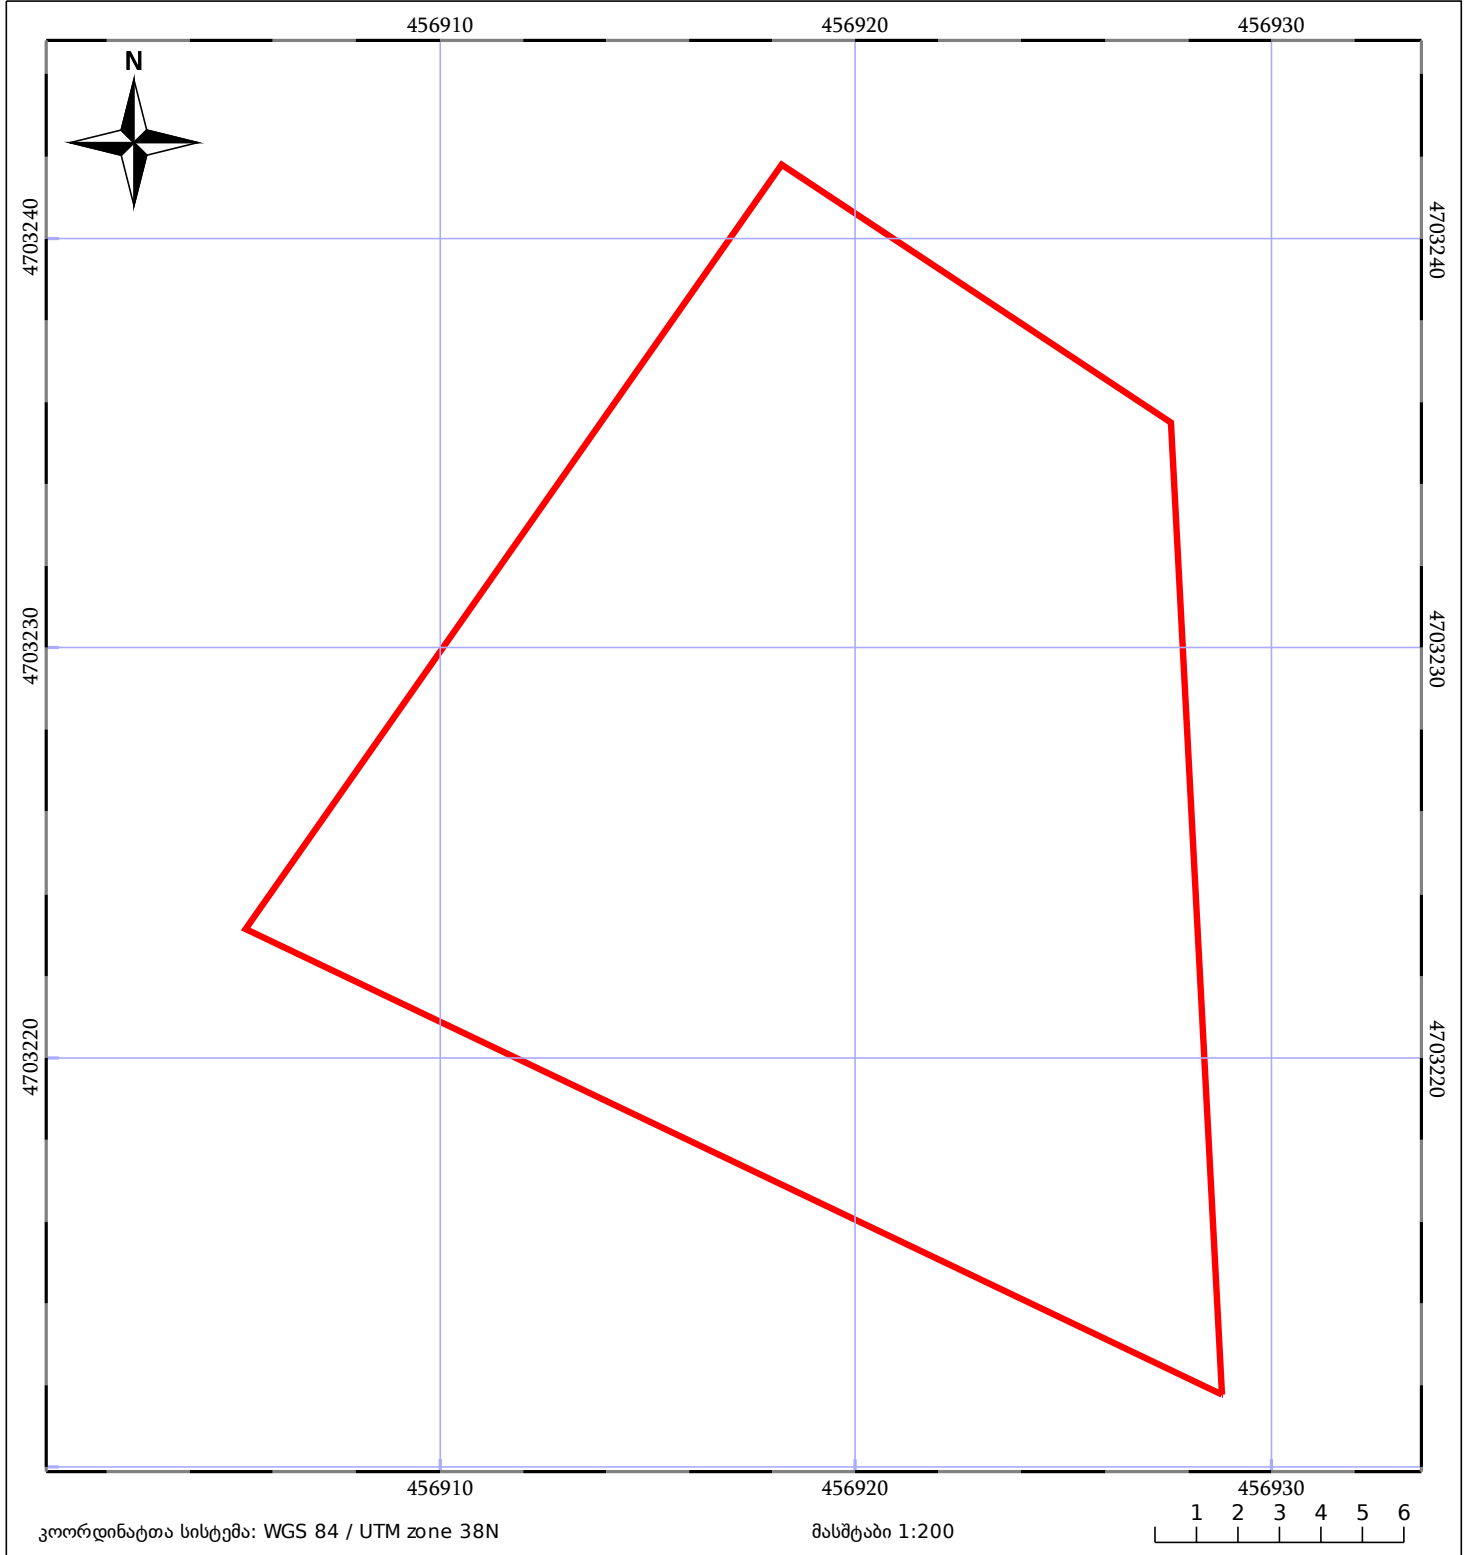

საკადასტრო გეგმა

საჯარო რეესტრის ეროვნული
სააგენტო

საკადასტრო კოდი: **74.06.14.860**

ნაკვეთის დანიშნულება:

სასოფლო-სამეურნეო

განცხადების ნომერი: **882021474040**

ფართობი:

400 კვ.მ (WGS 84 / UTM zone 38N)

მომზადების თარიღი: **29/06/2021**

მშენებარე ნაკებობა	მენობა/ნაკებობა	ტყის ფონდი
ნაკვეთის საკადასტრო საზღვარი	ხაზობრივი ნაკებობა	ვალდებულება