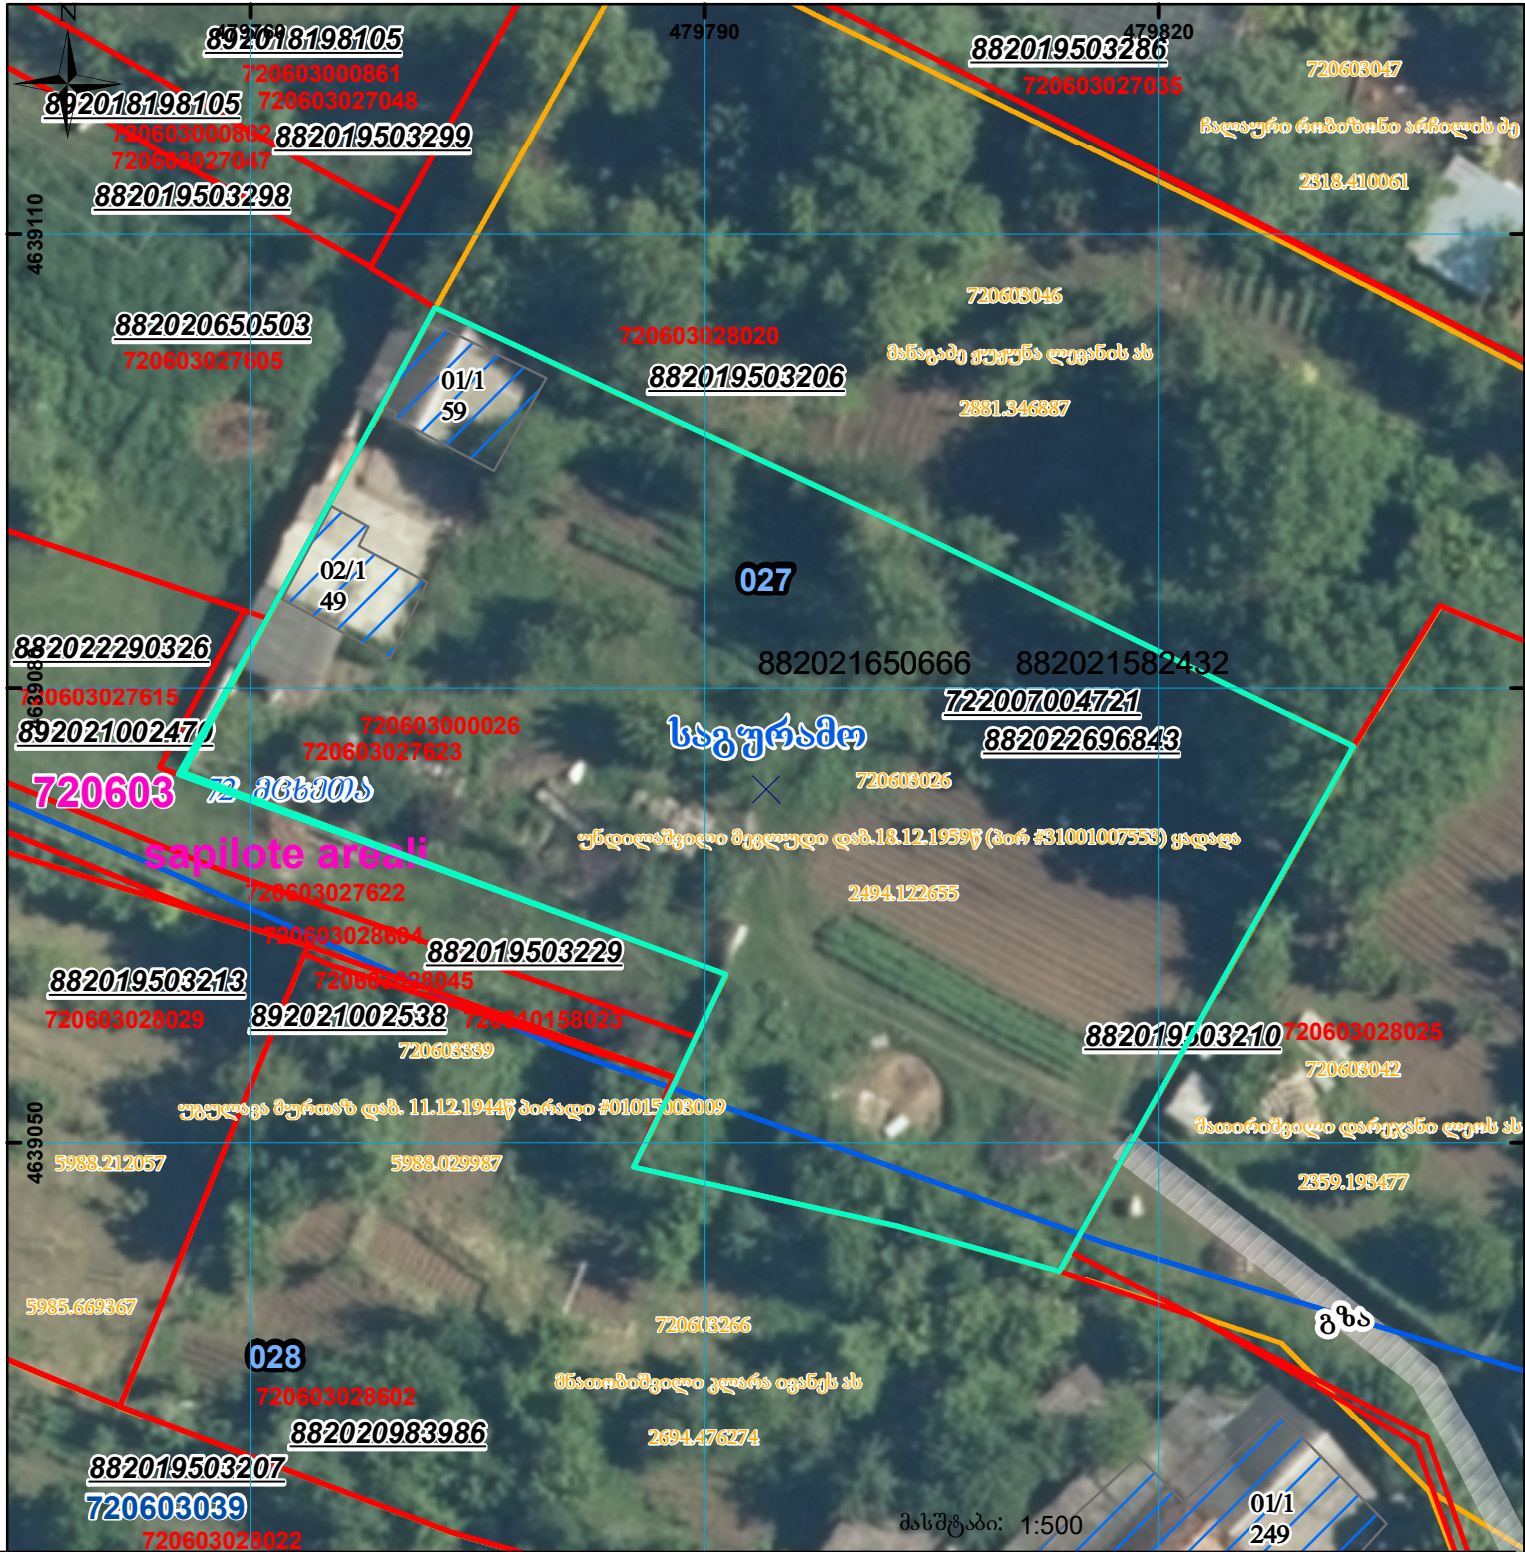

ნაკვეთი არ იცვლის მდებარეობას
 იმატებს შენობებს
 72.06.03.000.026 -ის ფართობი ელ ბაზის მიხედვით 2494 კვ.მ-ია
 სარეგისტრაციოდ წარმოდგენილის კი 2500 კვ.მ

მიწის ნაკვეთის საკადასტრო კოდი: 720603000623
 განცხადების რეგისტრაციის ნომერი: 882022696843
 მიწის ნაკვეთის ფართობი: 2500
 დანიშნულება:
 მომხმარებლის თარიღი: 05.10.22

	შენობა-ნაგებობა, პირობითი ნომერი/სართულიანობა		ვალდებულება		სარეგისტრაციოდ წარმოდგენილი ნაკვეთი
	მიწის ნაკვეთის საკადასტრო საზღვარი		შუენებარე ნაგებობა		საზობრივი ნაგებობა

UTM (საერთაშორისო) სისტემის კოორდ.