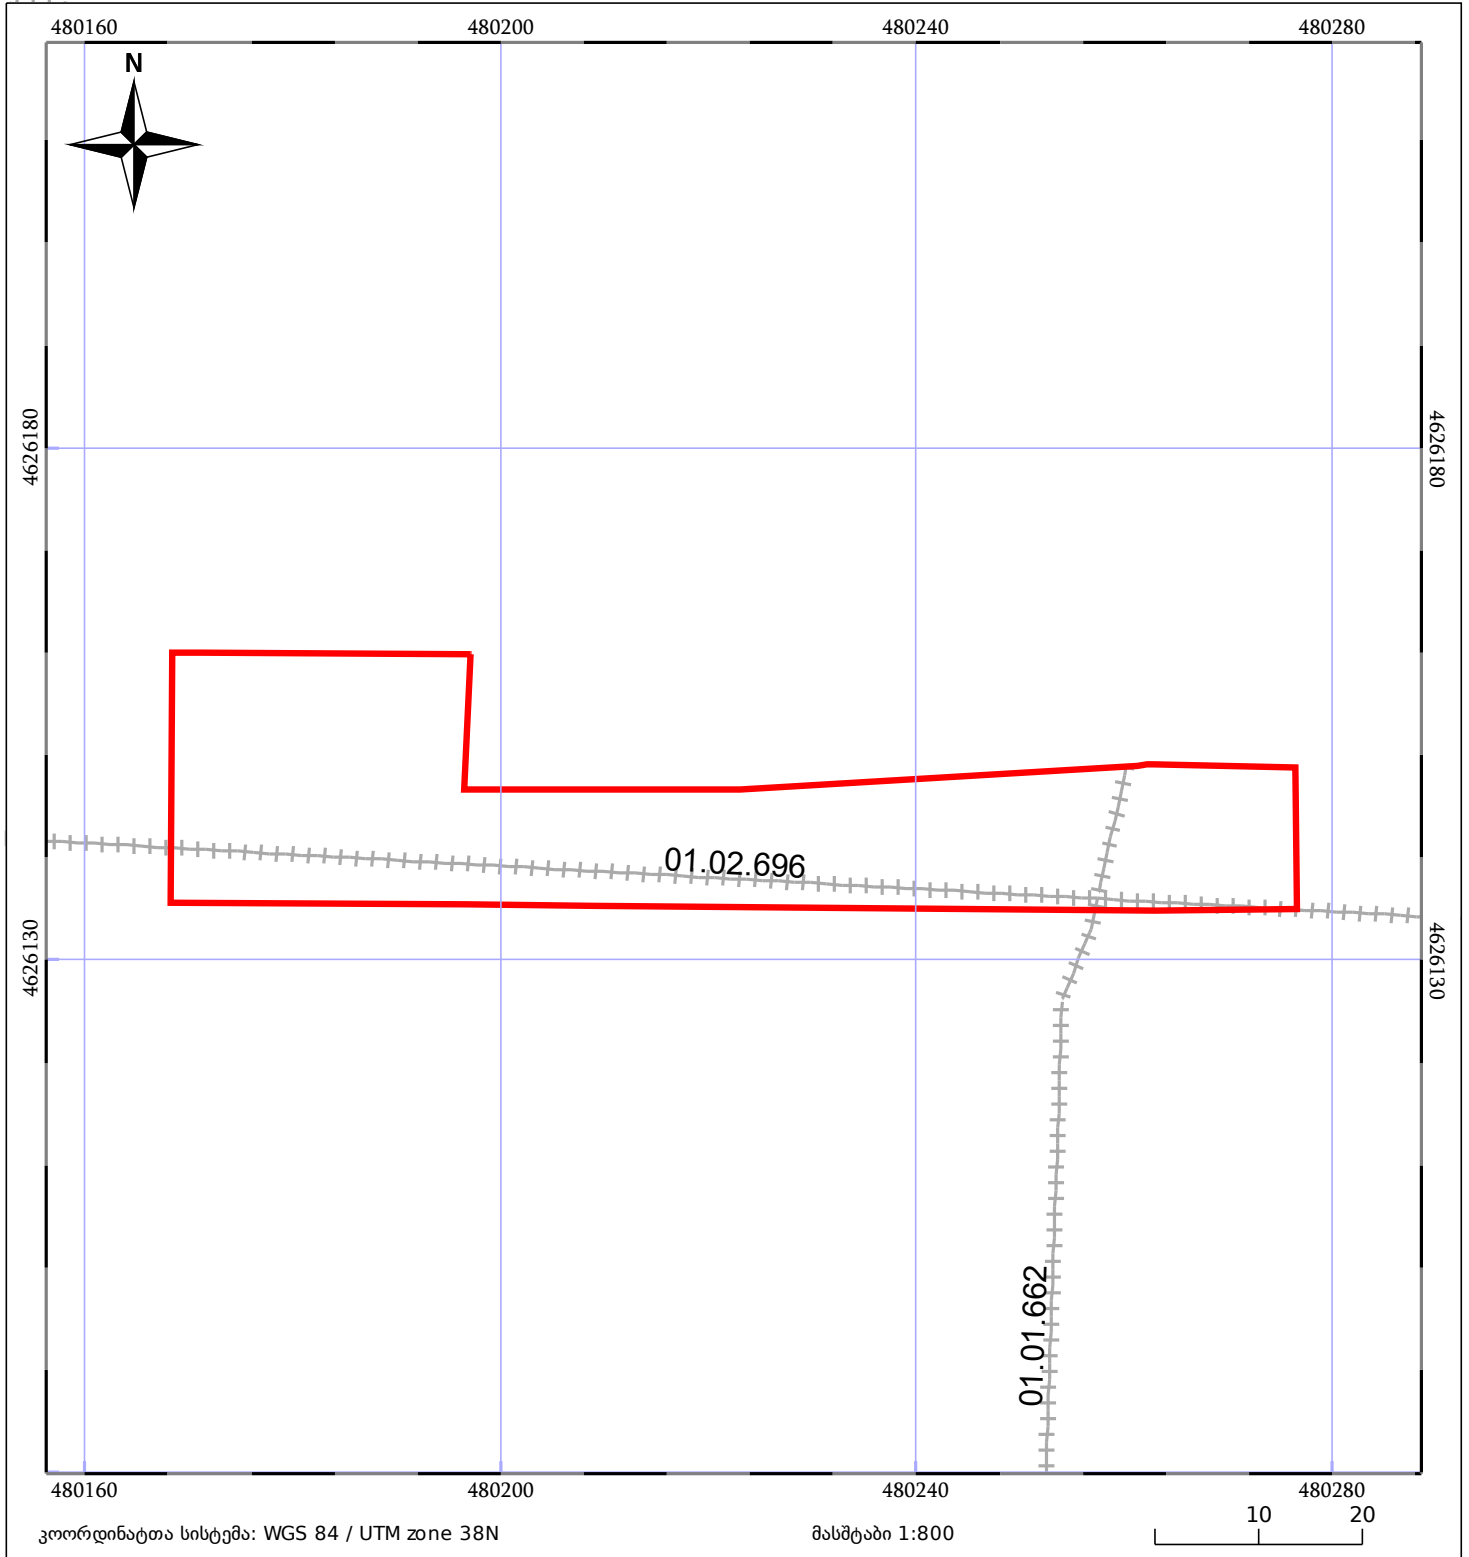

საკადასტრო გეგმა

საჯარო რეესტრის ეროვნული
სააგენტო

საკადასტრო კოდი: **01.72.14.035.931**

ნაკვეთის დანიშნულება:

არასასოფლო სამეურნეო

განცხადების ნომერი: **882020888009**

ფართობი:

1700 კვ.მ (WGS 84 / UTM zone 38N)

მომზადების თარიღი: **29/12/2020**

05/25 მშენებარე ნაგებობა	05/25 მენობა/ნაგებობა	ტყის ფონდი
ნაკვეთის საკადასტრო საზღვარი	ხაზობრივი ნაგებობა	ვალდებულება