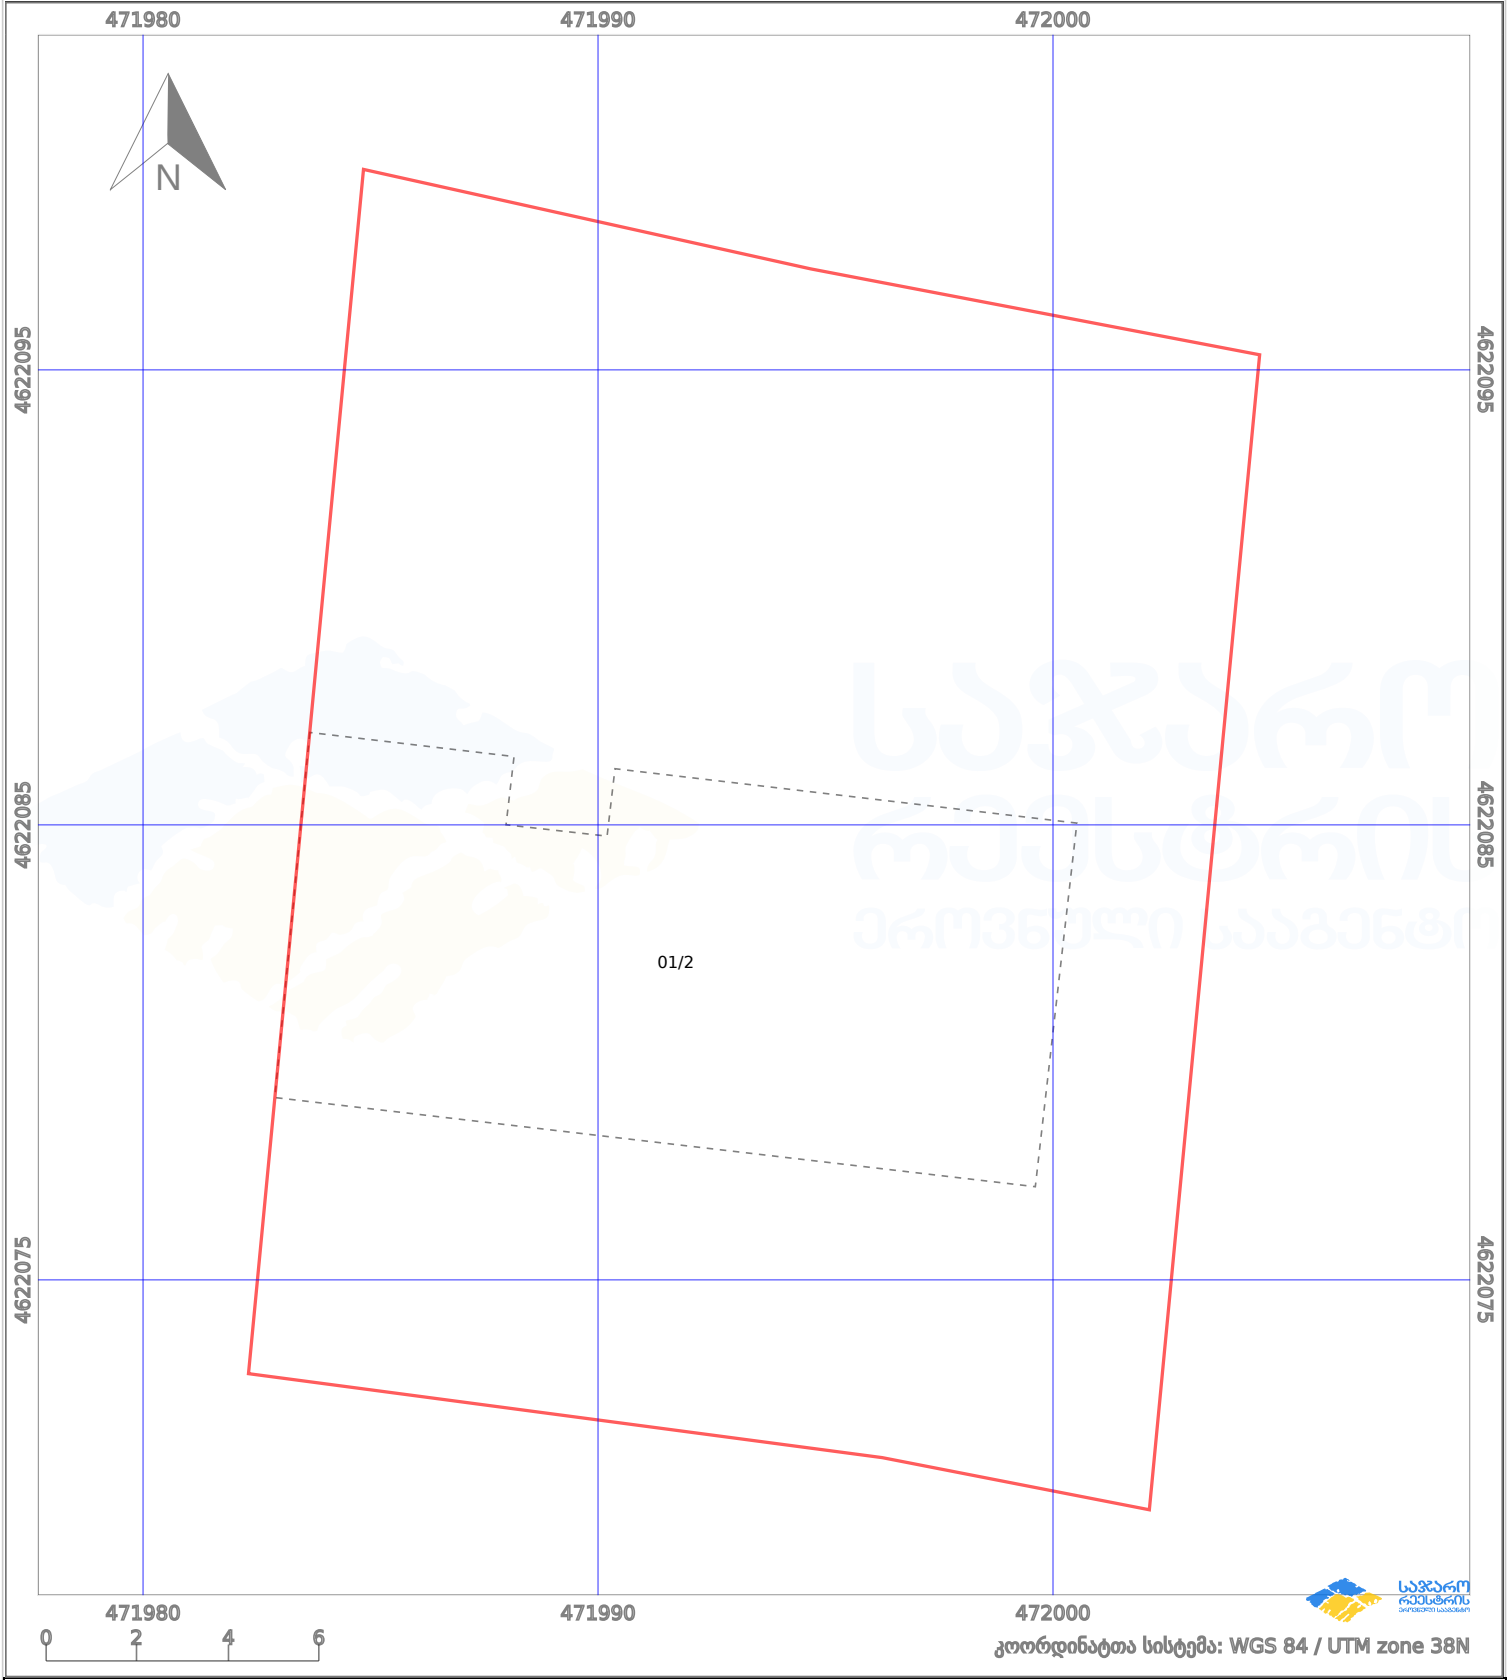

საკადასტრო გეგმა

საჯარო რეგისტრის ეროვნული
სააგენტო

საკადასტრო კოდი:

72.16.24.415

ნაკვეთის დანიშნულება:

არასასოფლო სამეურნეო

განცხადების ნომერი:

882025942132

ფართობი:

516 კვ.მ (WGS 84 / UTM zone 38N)

მომზადების თარიღი:

17/09/2025

პირობითი აღნიშვნები:

	ნაკვეთის საზღვარი		მშენებარე ნაგებობა		02/4	აშენებული ნაგებობა		მინისქვეშა ნაგებობა
	საზღვრის ნაგებობა		ტყის ფონდი			ვალდებულება		ქარსაფარი ბოლი