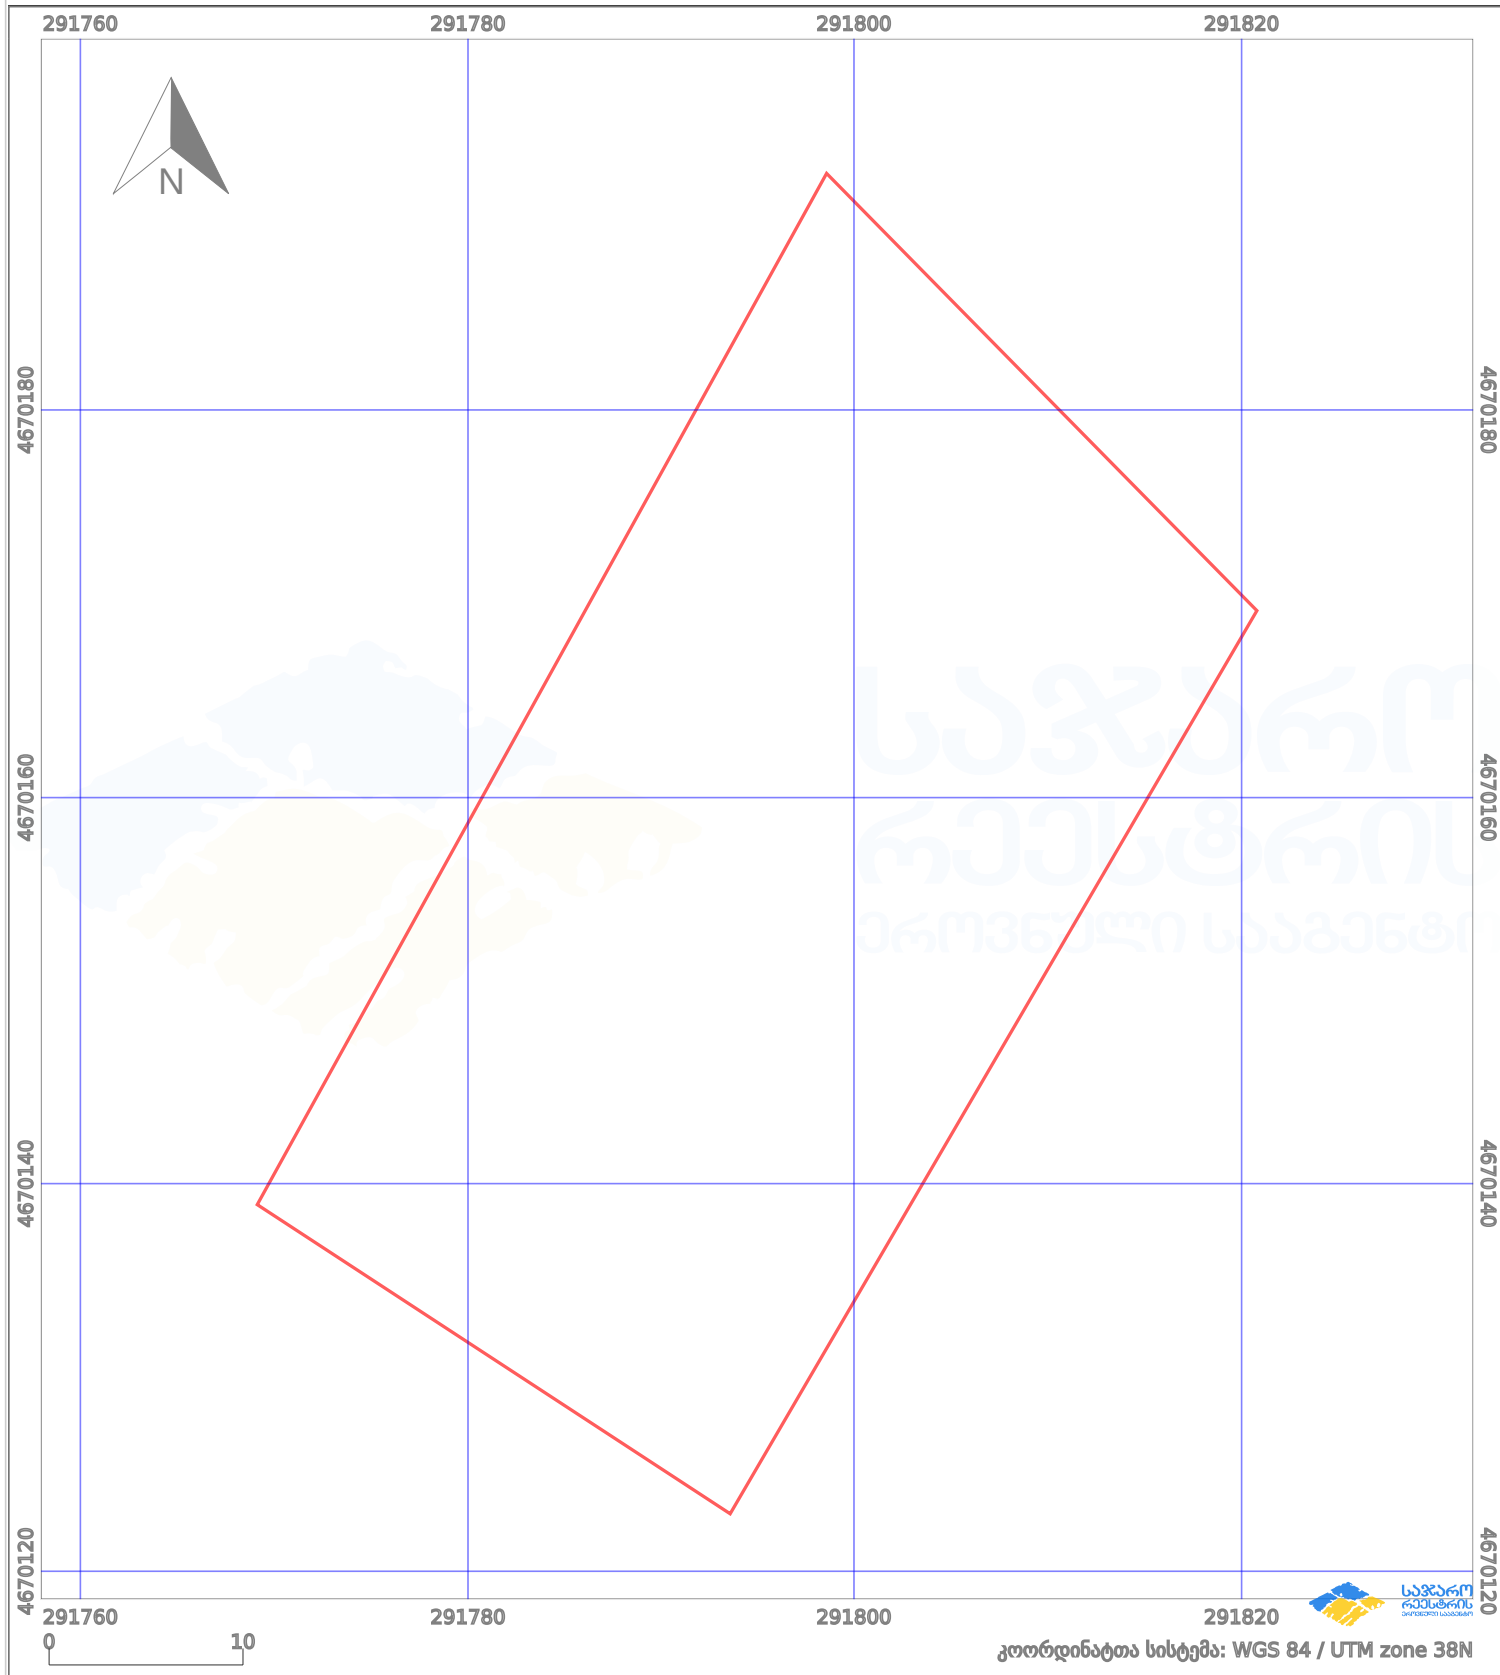

საკადასტრო გეგმა

საჯარო რეესტრის ეროვნული
სააგენტო

საკადასტრო კოდი:

34.09.46.204

ნაკვეთის დანიშნულება:

სასოფლო-სამეურნეო(საკარმიდამო)

განცხადების ნომერი:

882023234071

ფართობი:

1713 კვ.მ (WGS 84 / UTM zone 38N)

მომზადების თარიღი:

01/06/2023

პირობითი აღნიშვნები:

	ნაკვეთის საზღვარი		მშენებარე ნაკებობა		აშენებული ნაკებობა		ქარსაფარი ზოლი
	საზღვარი ნაკებობა		ტყის ფონდი		ვალდებულება		