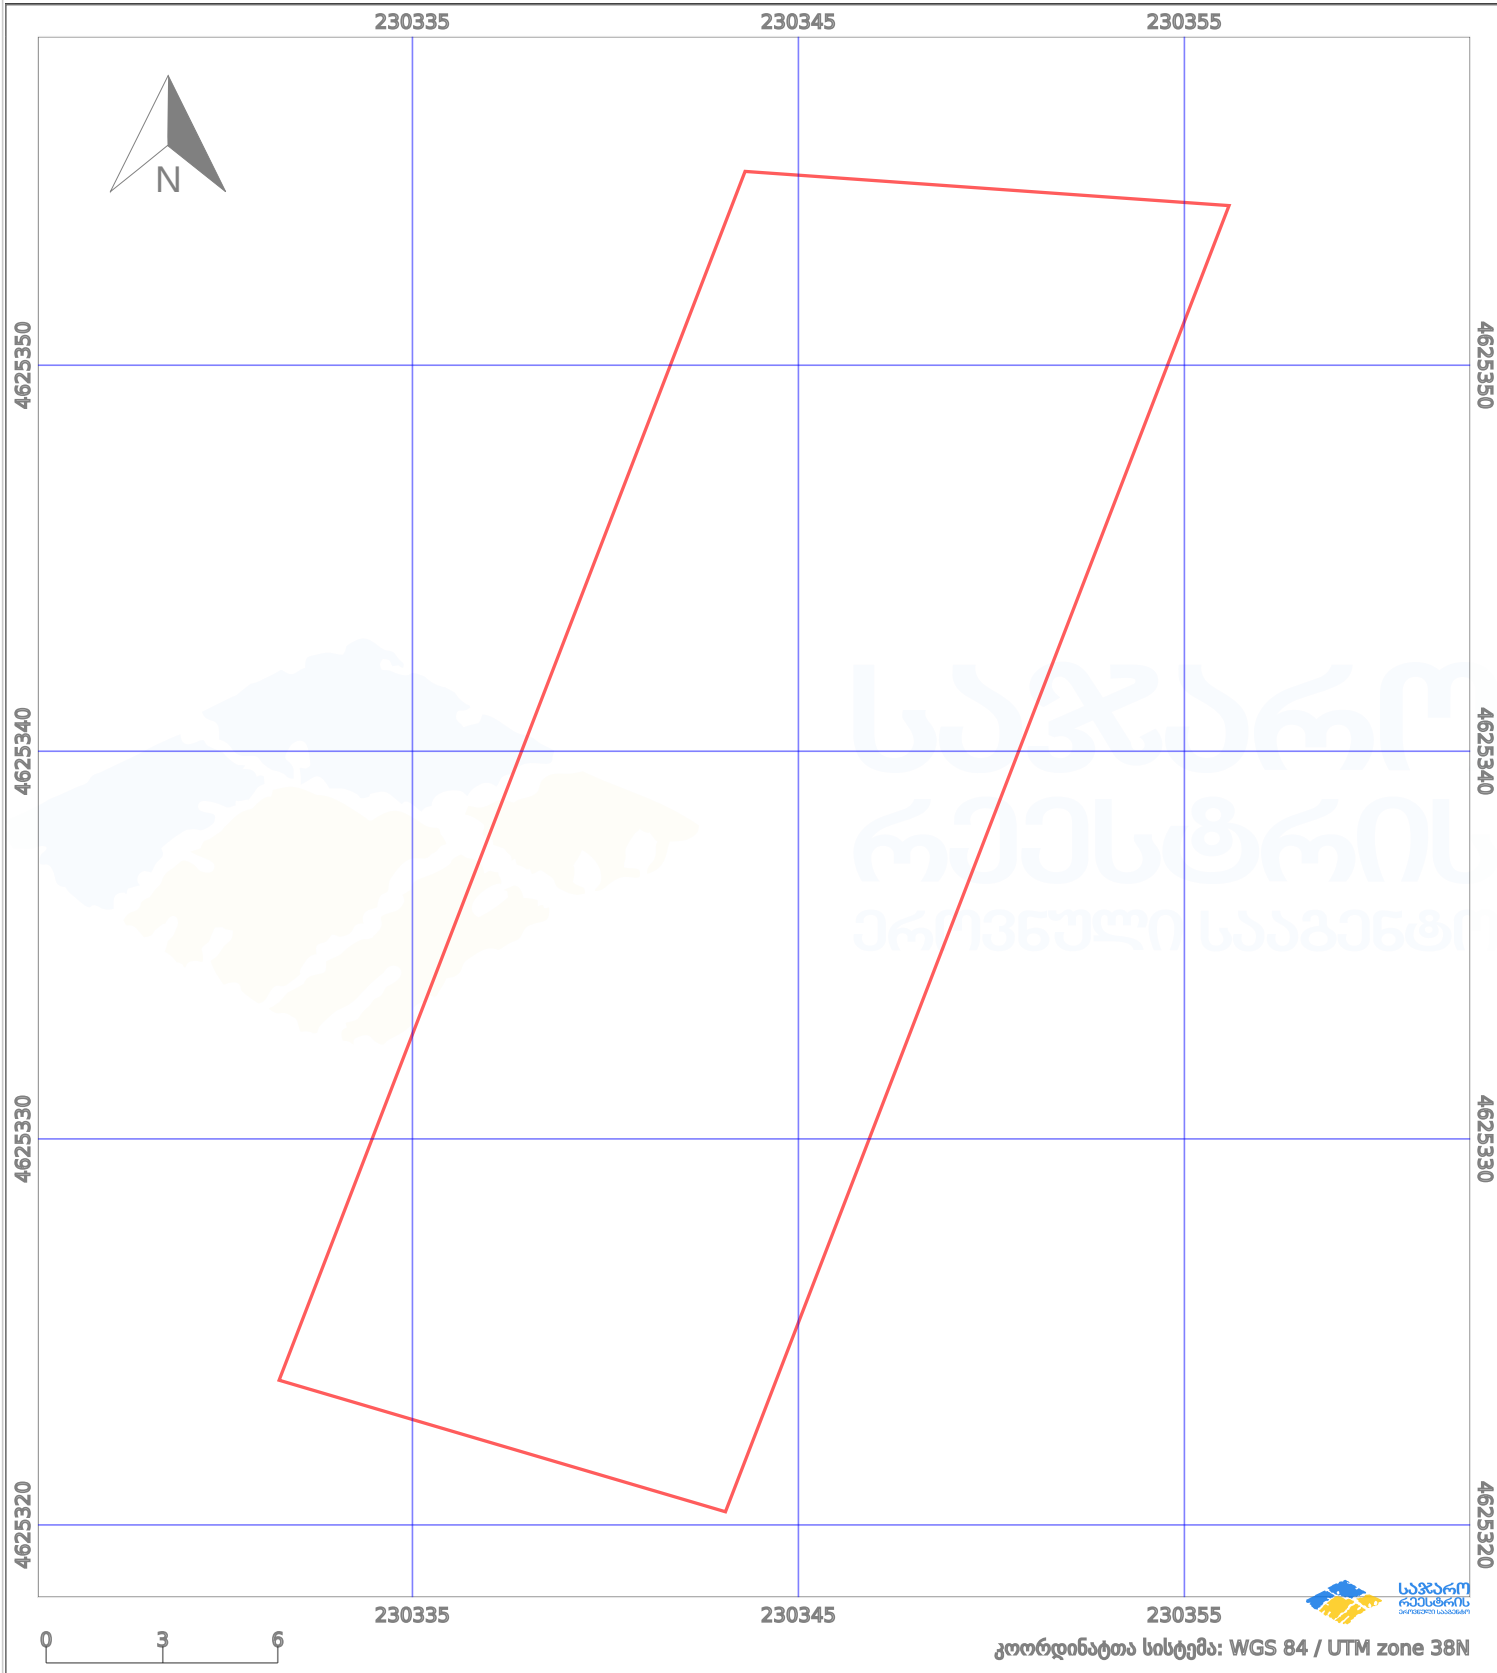

საკადასტრო გეგმა

საჯარო რეესტრის ეროვნული
სააგენტო

საკადასტრო კოდი: **20.47.01.967**

ნაკვეთის დანიშნულება:

არასასოფლო სამეურნეო

განცხადების ნომერი: **882024301785**

ფართობი:

418 კვ.მ (WGS 84 / UTM zone 38N)

მომზადების თარიღი: **11/03/2024**

418 კვ.მ (WGS 84 / UTM zone 37N)

პირობითი აღნიშვნები:

- | | | | | | | | |
|--|--------------------|--|--------------------|--|--------------------|--|----------------|
| | ნაკვეთის საზღვარი | | მშენებარე ნაკებობა | | აშენებული ნაკებობა | | ქარსაფარი ზოლი |
| | საზომრივი ნაკებობა | | ტყის ფონდი | | ვალდებულება | | |