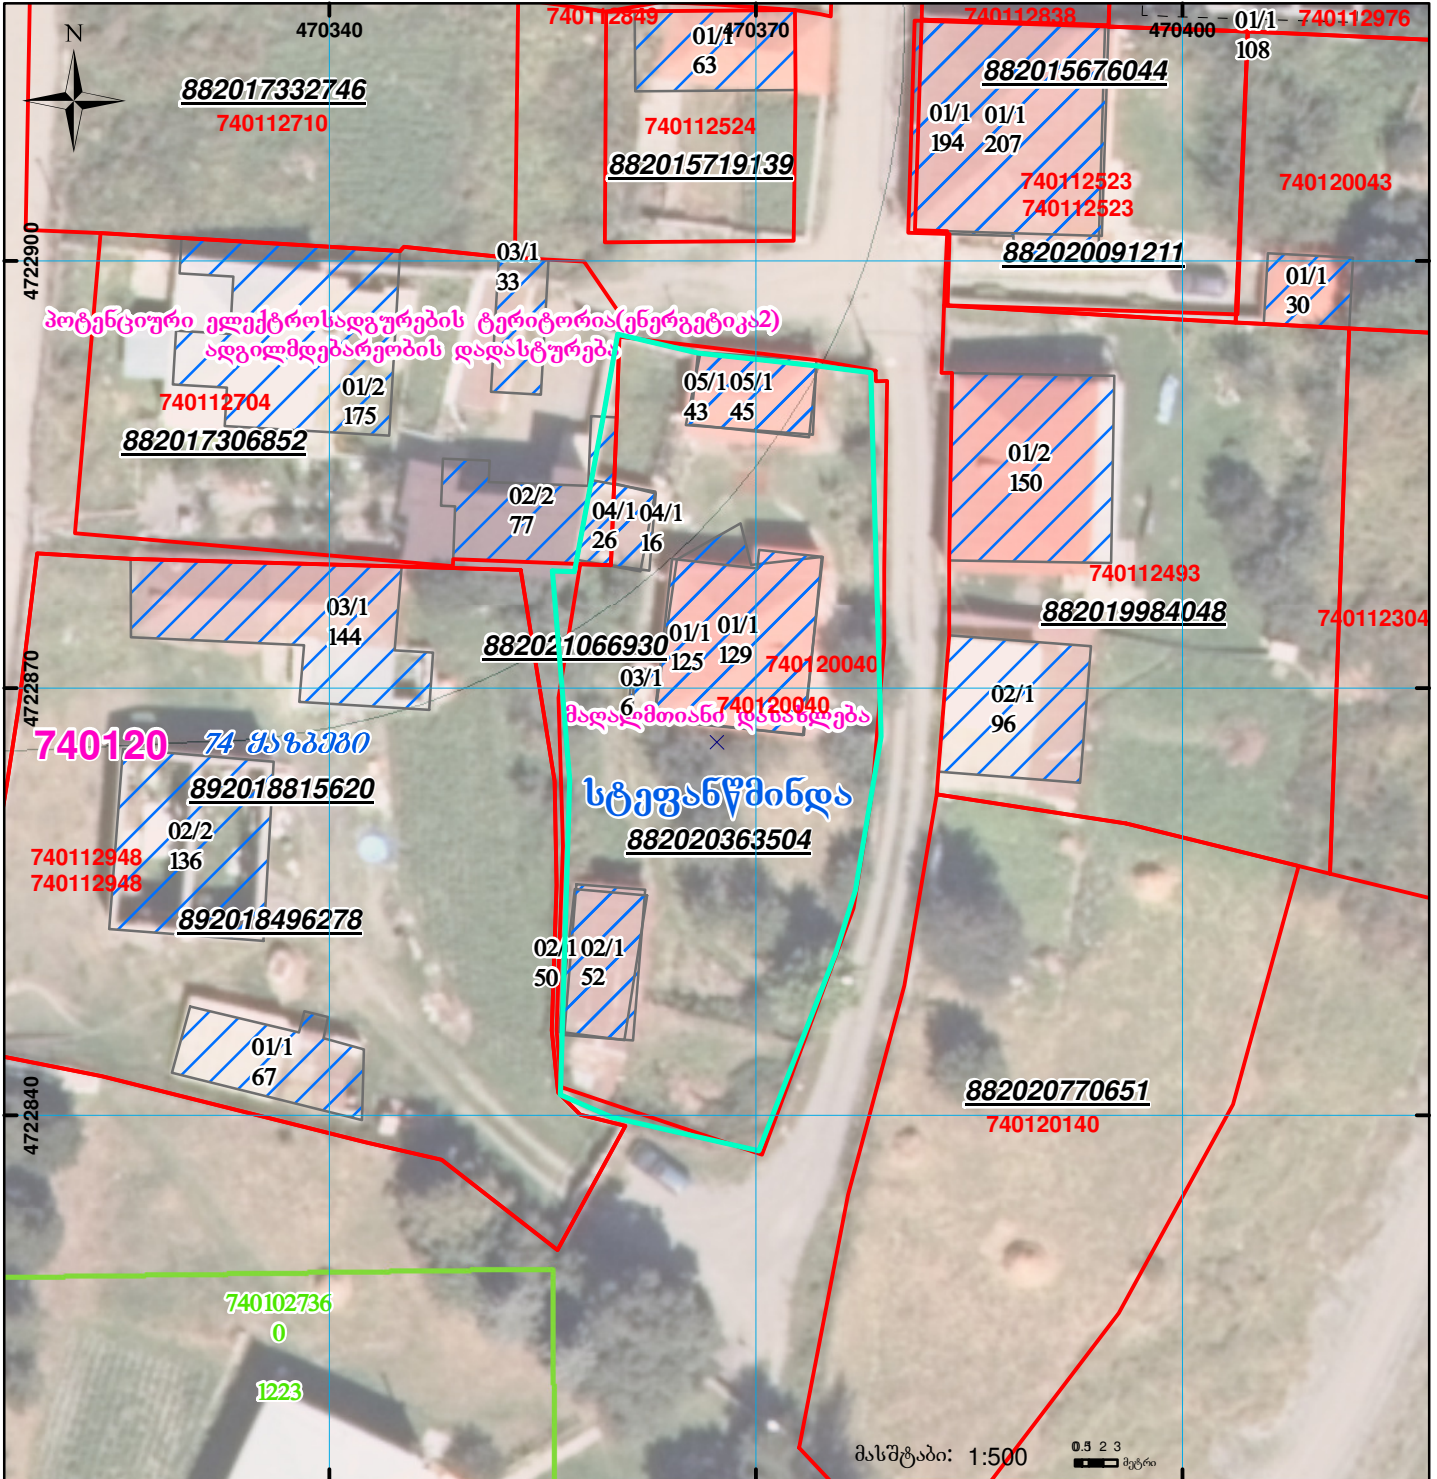

ზედგება რეგისტრირებულ მონაცემებთან 7401.12.704

ნაკვეთი 1/3-ზე ნაკლებად იცვლის აღბილგებარეობას

სცდება რეგისტრირებულ საზღვრებს.
კოტინგიური ელექტროსადგურების ტერიტორია(ენერგეტიკა2)

მიწის ნაკვეთის საკადასტრო კოდი: 740120040
ბანცხალების რეგისტრაციის ნომერი: 882021066930
მიწის ნაკვეთის ფართობი: 1079 კვ.მ.
ღანიშნულება: 03.02.21
მომზადების თარიღი:

	შენიშვნა-ნაგებობა, პირობითი ნომერი/სართულიანობა		ვალდებულება		სარეგისტრაციოდ წარმოდგენილი ნაკვეთი
	მიწის ნაკვეთის საკადასტრო საზღვარი		შუენებარე ნაგებობა		საზობრივი ნაგებობა