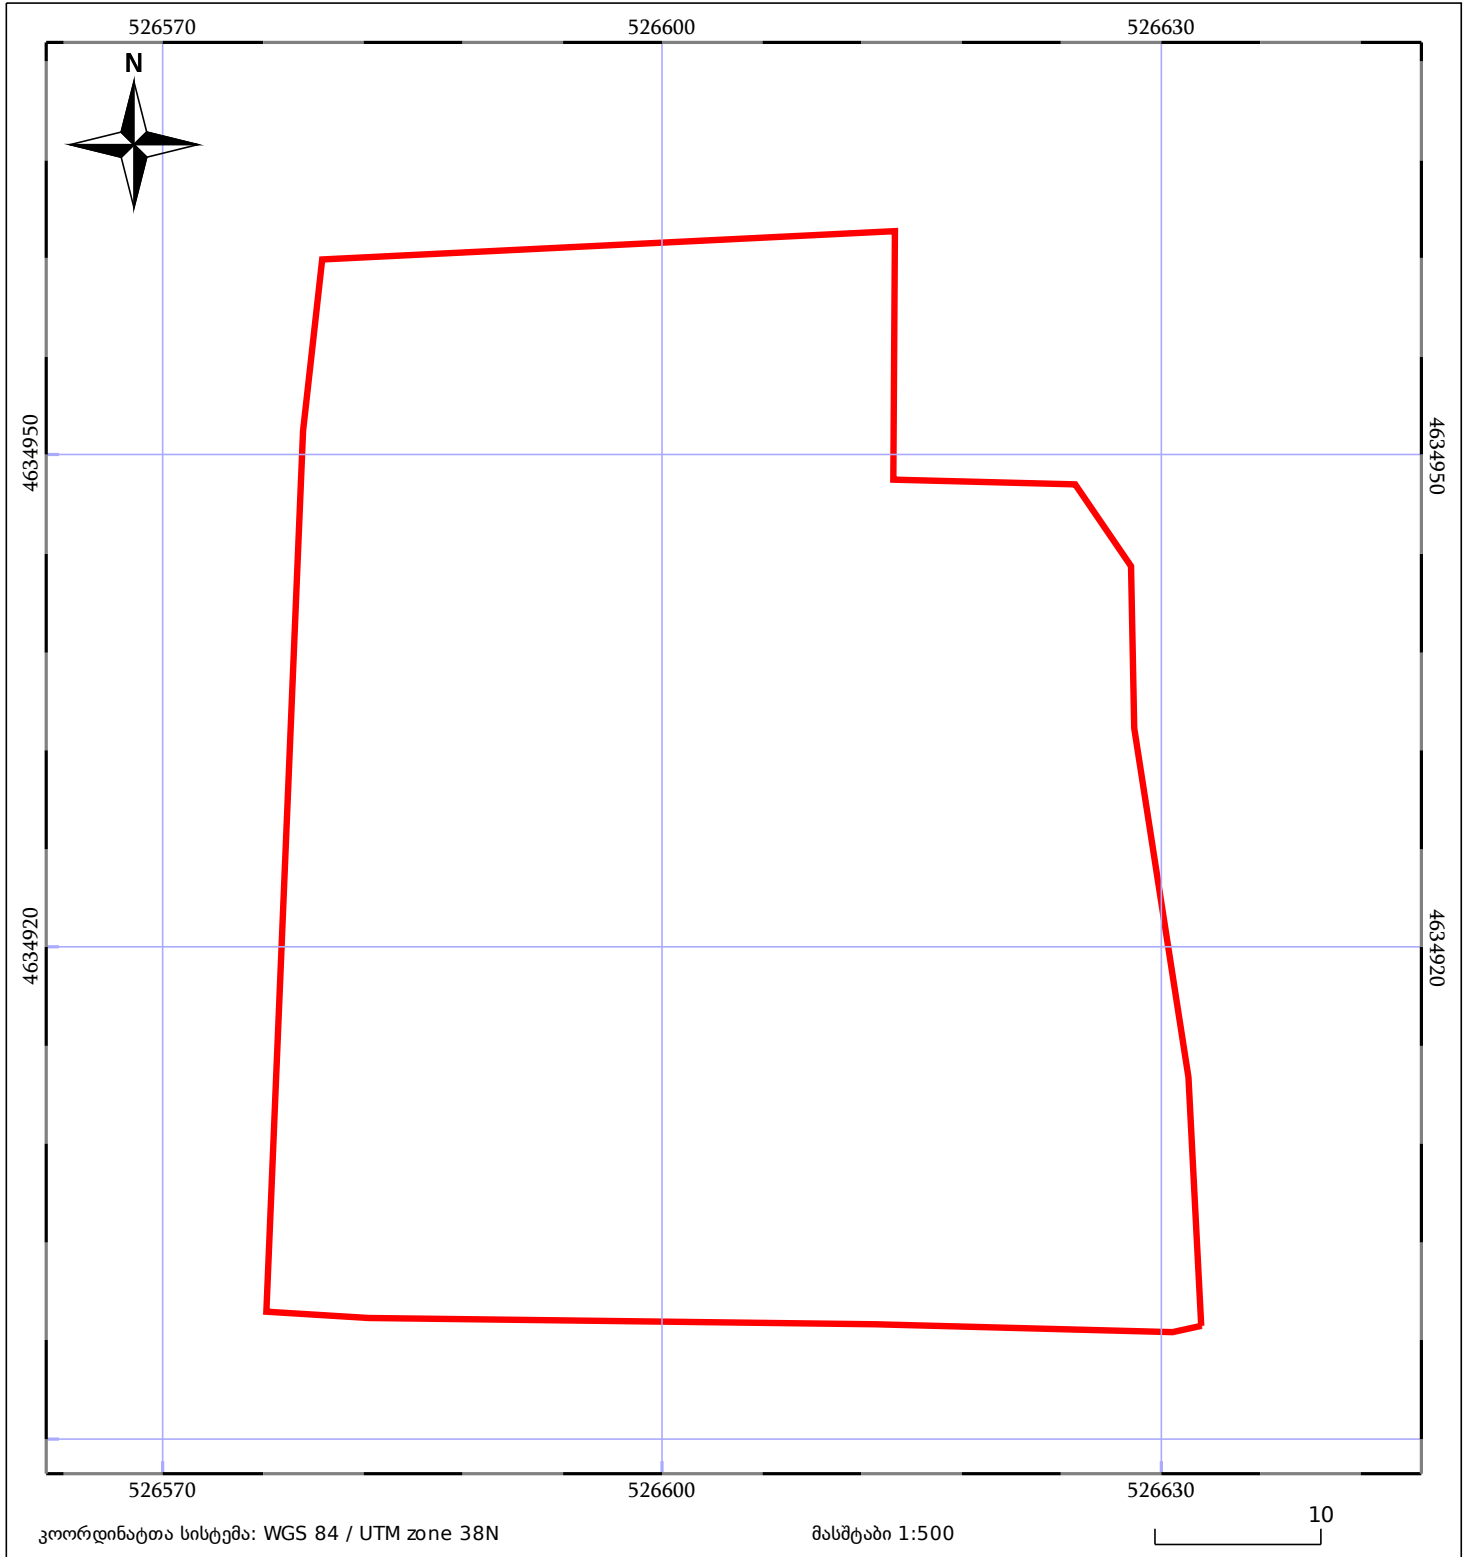

საკადასტრო გეგმა

საჯარო რეესტრის ეროვნული
სააგენტო

საკადასტრო კოდი: **53.13.31.784**

ნაკვეთის დანიშნულება: **სასოფლო-სამეურნეო(მრავალწლიანი ნარგავები)**

განცხადების ნომერი: **882021027311**

ფართობი: **3210 კვ.მ (WGS 84 / UTM zone 38N)**

მომზადების თარიღი: **01/12/2021**

05/25 მშენებარე ნაგებობა	ნაკვეთის საკადასტრო საზღვარი	05/25 შენობა/ნაგებობა
საზღვარი ნაგებობა	ტყის ფონდი	ვალდებულება