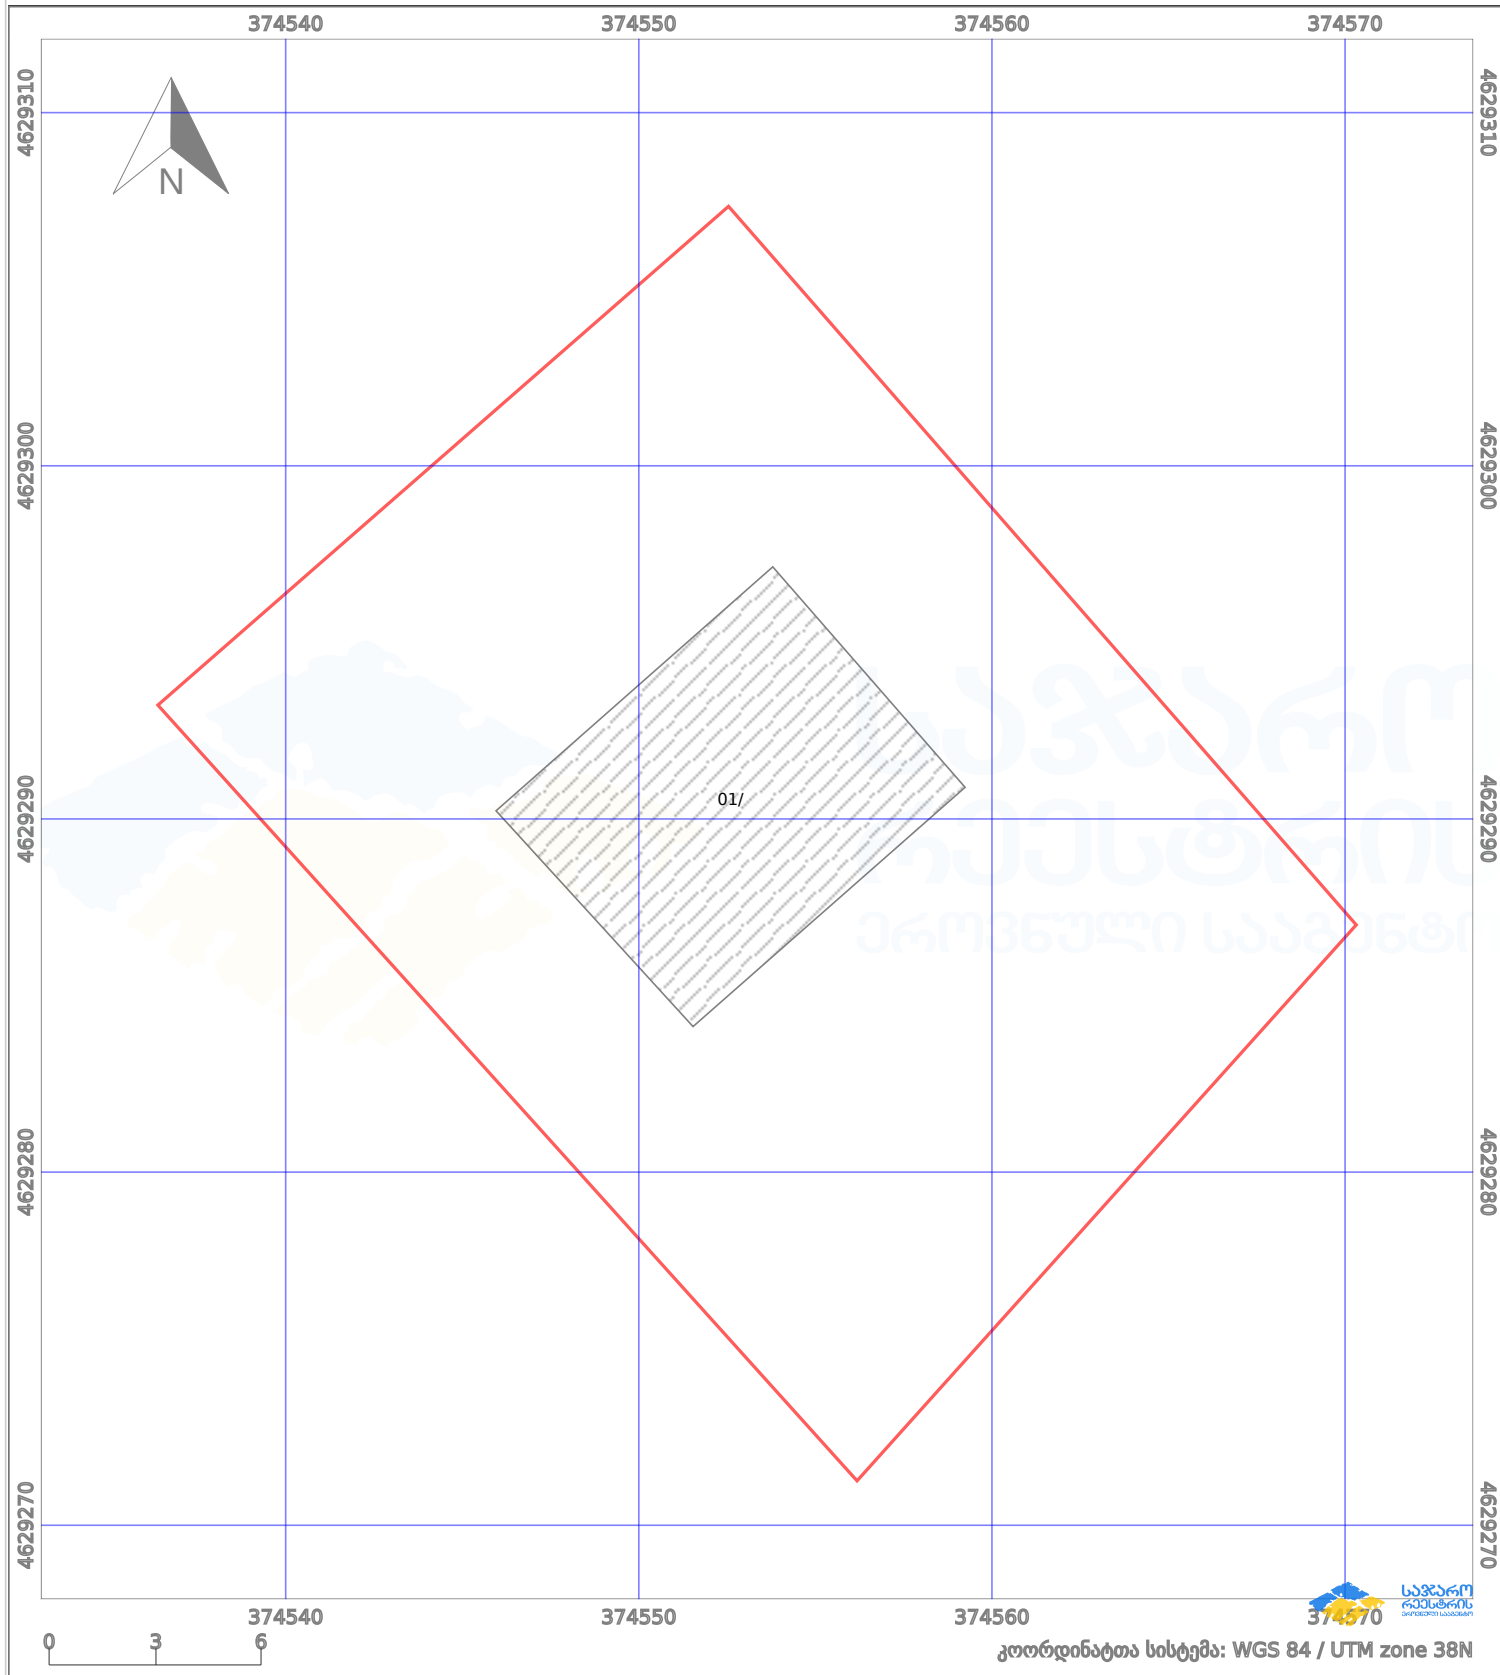

საკადასტრო გეგმა

საქართველოს რეესტრის ეროვნული სააგენტო

საკადასტრო კოდი:

64.26.04.115

ნაკვეთის დანიშნულება:

სასოფლო-სამეურნეო(საკარმიდამო)

განცხადების ნომერი:

882023129628

ფართობი:

601 კვ.მ (WGS 84 / UTM zone 38N)

მომზადების თარიღი:

17/02/2023

პირობითი აღნიშვნები:

- | | | | | | | | | |
|--|--------------------|--|--------------------|--|------|--------------------|--|----------------|
| | ნაკვეთის საზღვარი | | მშენებარე ნაკებობა | | 02/4 | აშენებული ნაკებობა | | ქარსაფარი ზოლი |
| | საზომრივი ნაკებობა | | ტყის ფონდი | | | ვალდებულება | | |