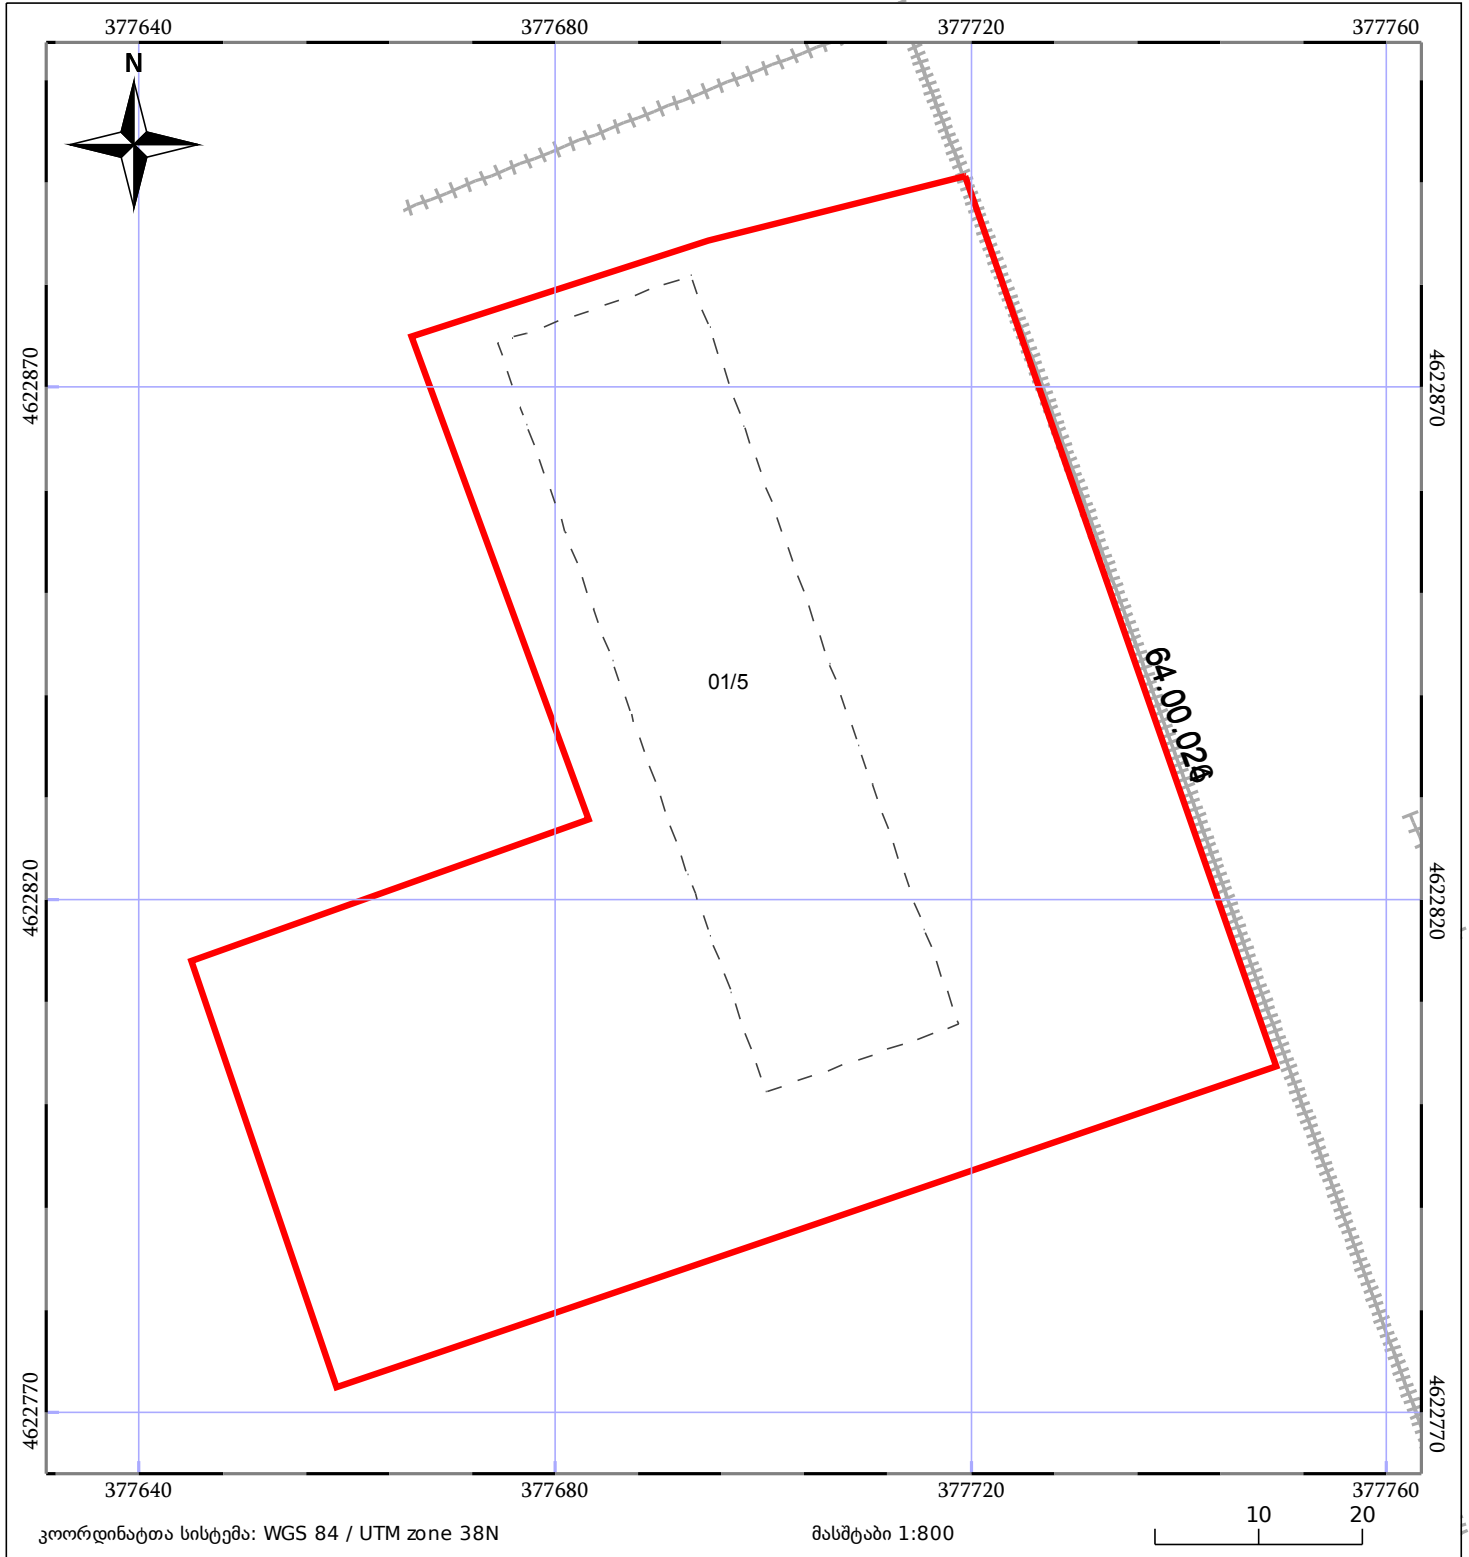

საკადასტრო გეგმა

საჯარო რეესტრის ეროვნული სააგენტო

საკადასტრო კოდი: **64.30.17.002**

ნაკვეთის დანიშნულება:

არასასოფლო სამეურნეო

განცხადების ნომერი: **882019297117**

ფართობი:

6946 კვ.მ (WGS 84 / UTM zone 38N)

მომზადების თარიღი: **06/05/2019**

| | | | | | |
|-------|------------------------------|-------|-------------------|--|-------------|
| 05/25 | მშენებარე ნაგებობა | 05/25 | შენობა/ნაგებობა | | ტყის ფონდი |
| | ნაკვეთის საკადასტრო საზღვარი | | სამორივი ნაგებობა | | ვალდებულება |