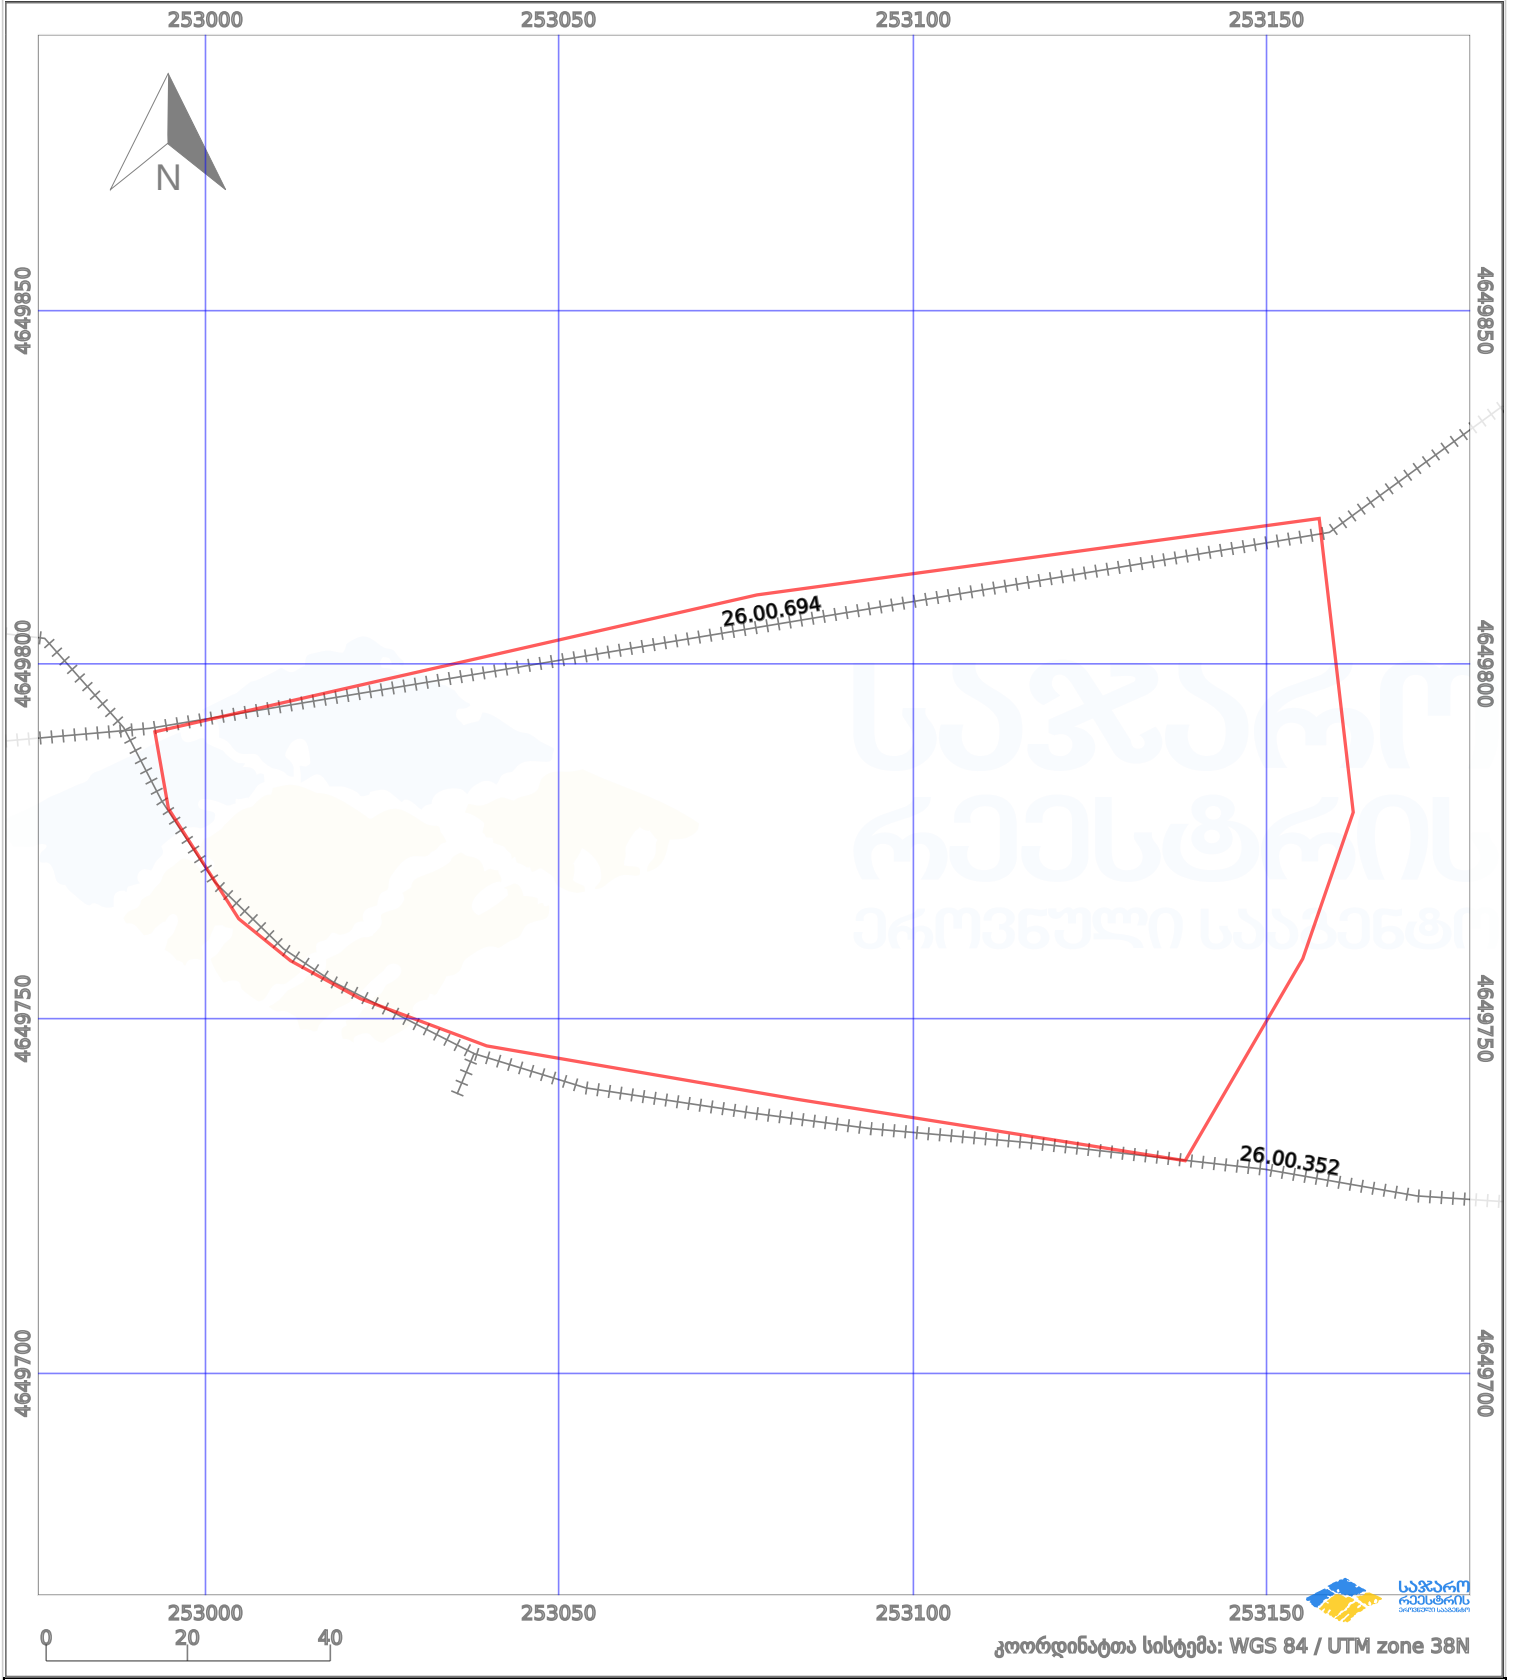

საკადასტრო გეგმა

საჯარო რეესტრის ეროვნული სააგენტო

საკადასტრო კოდი:

26.29.27.112

ნაკვეთის დანიშნულება:

სასოფლო-სამეურნეო(მრავალწლიანი ნარგავები)

განცხადების ნომერი:

882022708076

ფართობი:

10426 კვ.მ (WGS 84 / UTM zone 38N)

მომზადების თარიღი:

04/10/2022

პირობითი აღნიშვნები:

	ნაკვეთის საზღვარი		მშენებარე ნაკებობა		02/4	აშენებული ნაკებობა		ქარსაფარი ზოლი
	საზომრივი ნაკებობა		ტყის ფონდი			ვალდებულება		