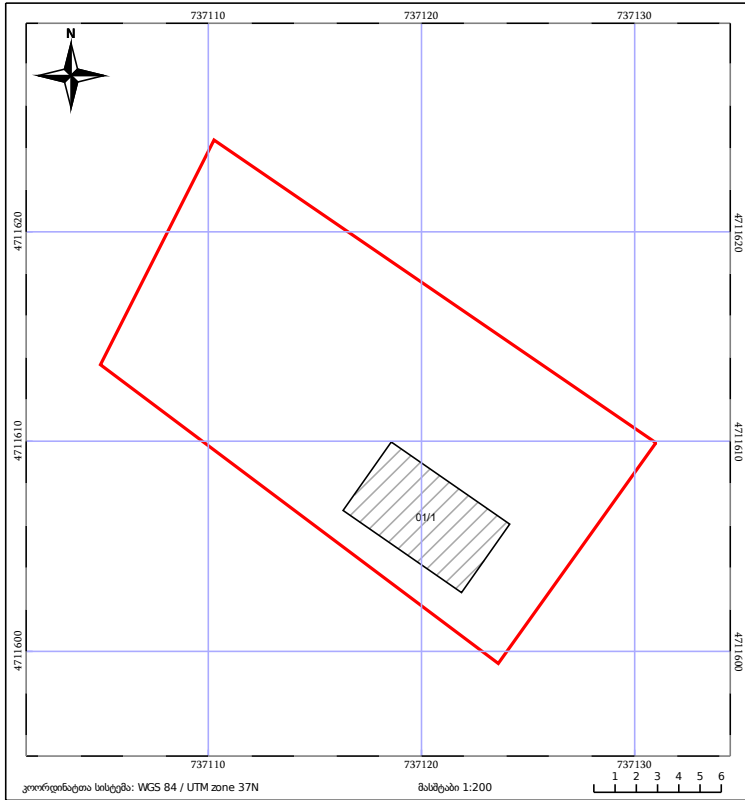

# საკადასტრო გეგმა

საჯარო რეესტრის ეროვნული  
სააგენტო

საკადასტრო კოდი: **43.31.43.262**

ნაკვეთის დანიშნულება:

არასასოფლო სამეურნეო

განცხადების ნომერი: **882021484932**

ფართობი:

**300 კვ.მ (WGS 84 / UTM zone 38N)**

**300 კვ.მ (WGS 84 / UTM zone 37N)**

მომზადების თარიღი: **04/08/2021**

მშენებარე ნაკვეთი	ნაკვეთის საკადასტრო საზღვარი	მწიბარ/ნაკვეთი
საზოგადოებრივი ნაკვეთი	ტყის დონე	ვალდებულება