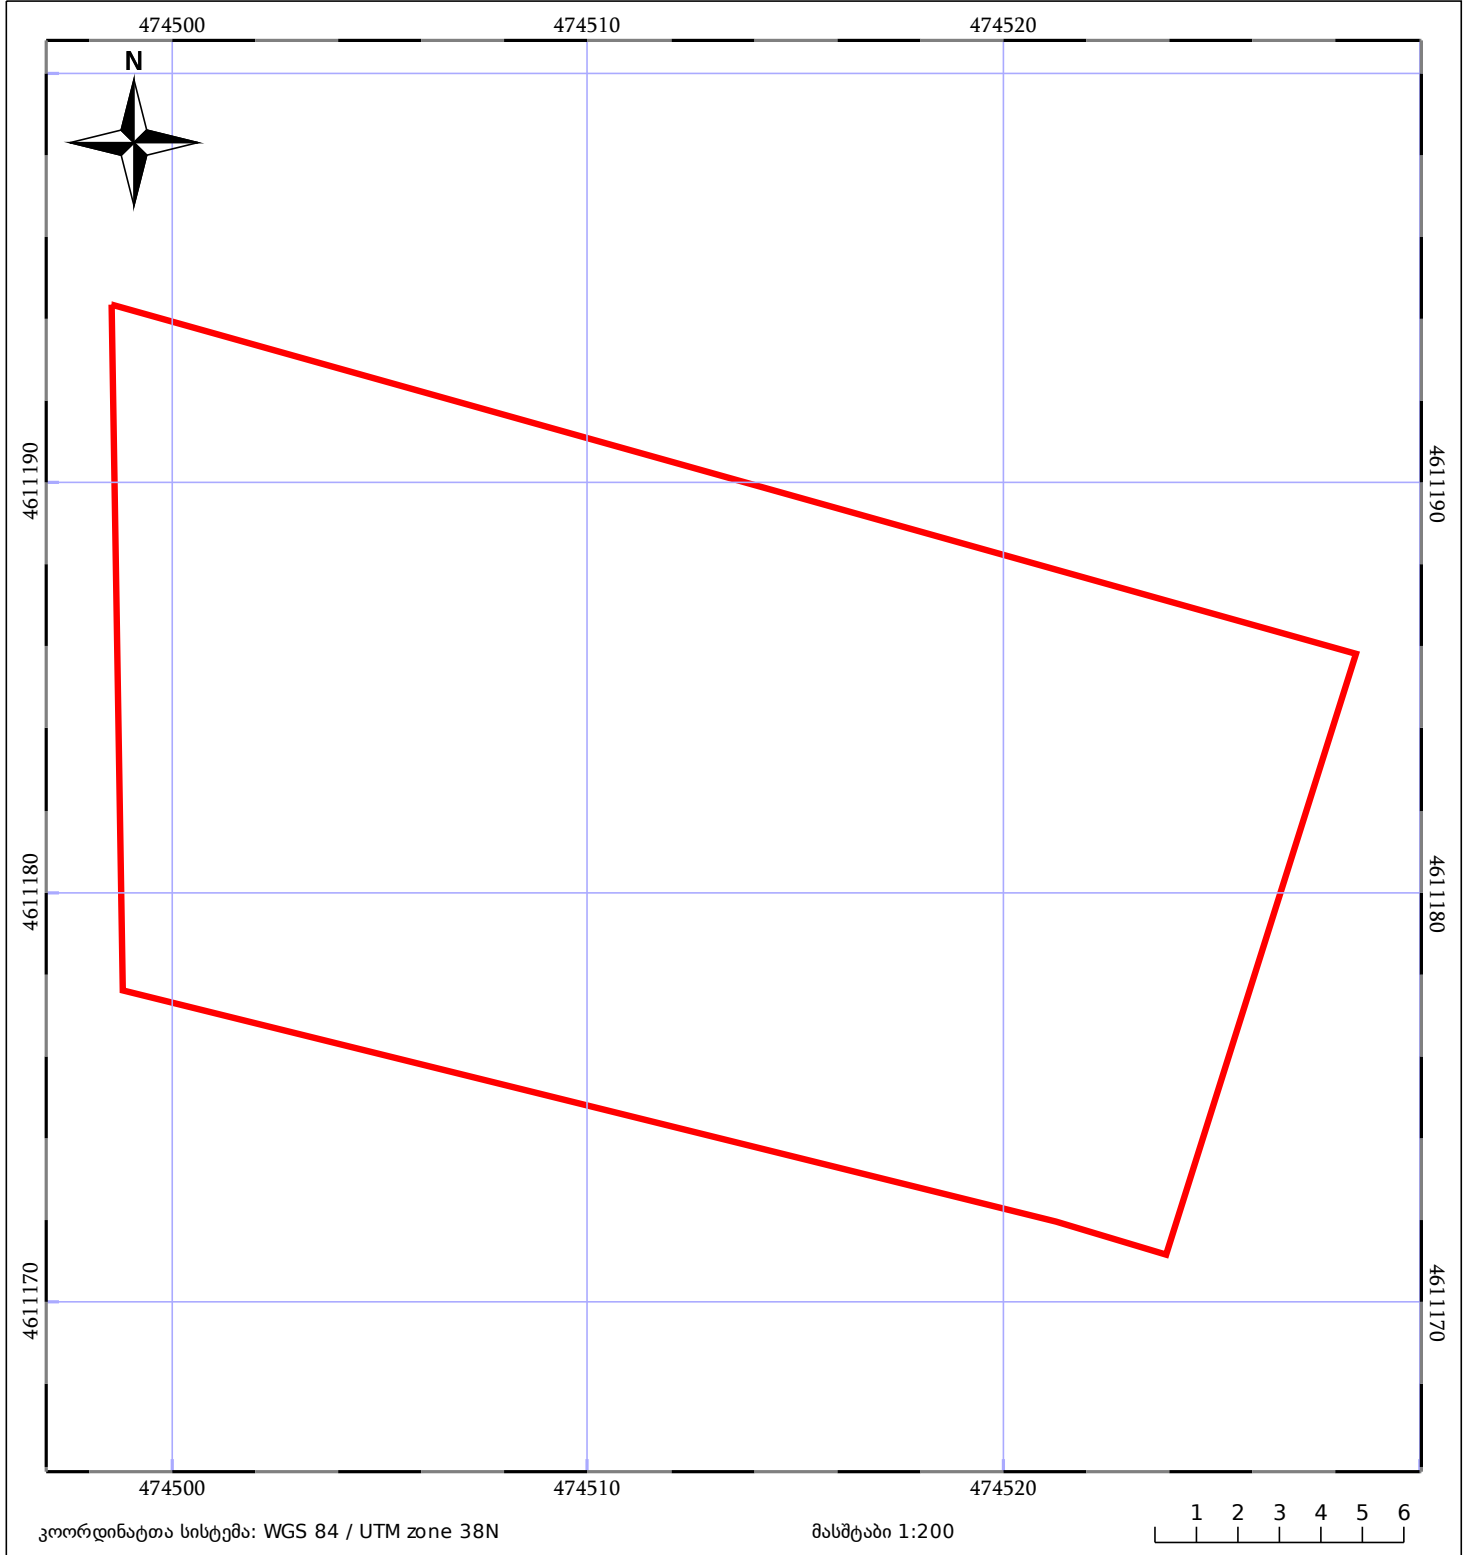

# საკადასტრო გეგმა

საჯარო რეესტრის ეროვნული  
სააგენტო

საკადასტრო კოდი: **01.81.01.110.064**

ნაკვეთის დანიშნულება:

სასოფლო-სამეურნეო(საკარმიდამო)

განცხადების ნომერი: **882025254096**

ფართობი:

**446 კვ.მ (WGS 84 / UTM zone 38N)**

მომზადების თარიღი: **26/03/2025**

05/25 მშენებარე ნაგებობა	ნაკვეთის საკადასტრო საზღვარი	05/25 შენობა/ნაგებობა
საზღვრული ნაგებობა	ტყის ფონდი	ვალდებულება