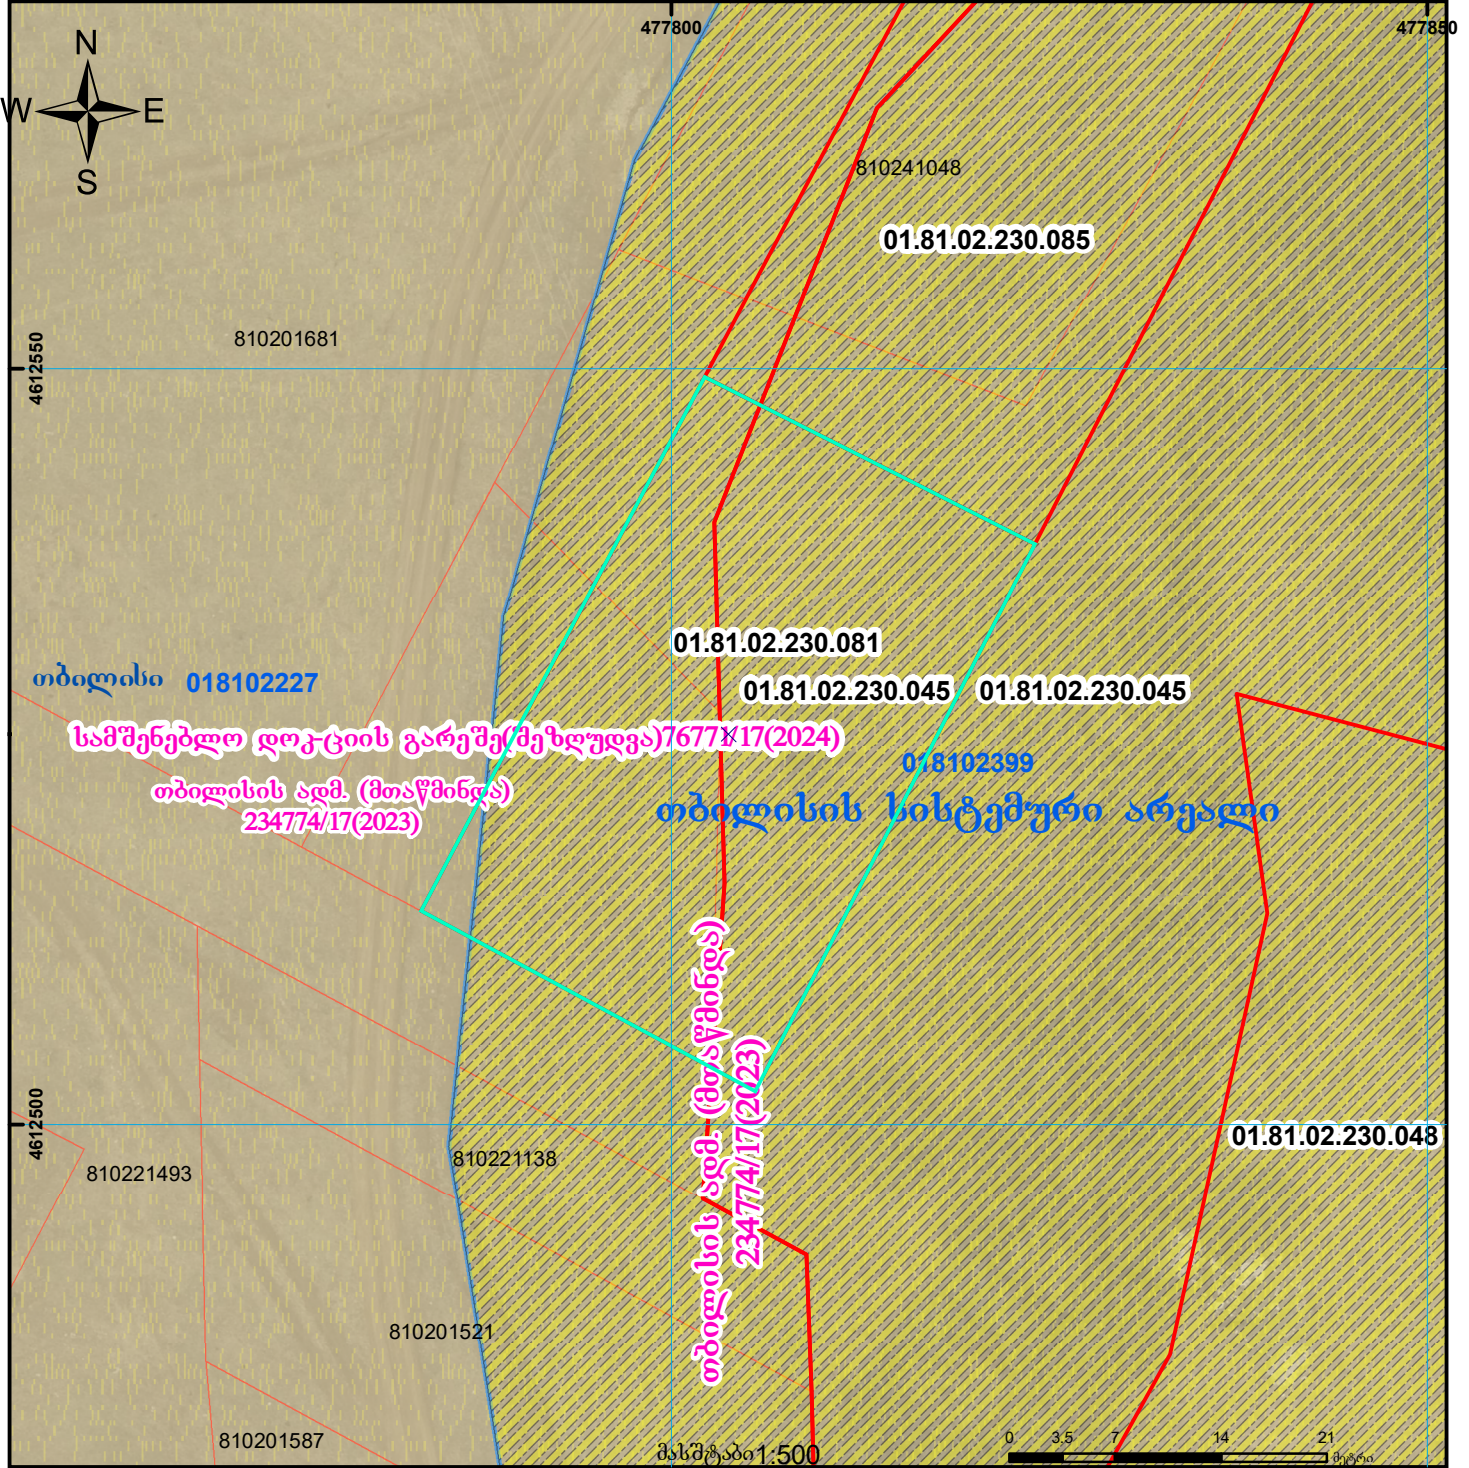

თბილისის ადმინისტრაციული საზღვარი
თბილისის სისტემური არეალი

ზედღება რეგისტრირებულ მონაცემებთან: 01.81.02.230.045
ზედღება წარმოებაში მყოფ მონაცემებთან: 892024930102

მიწის ნაკვეთის საკადასტრო კოდი: 01.81.02.230.081
ბანცხალების რეგისტრაციის ნომერი: 882025382240
მიწის ნაკვეთის ფართობი: 1000 კვ.მ.

ამოზადების თარიღი

1404.25

მასშტაბი 1:500

	შენიშვნა-ნაგებობა, პირობითი ნომერი/სართულიანობა		ვალდებულება		საზობრივი ნაგებობა		მიწისქვეშა ნაგებობა		UTM (საერთაშორისო) სისტემის კოორდ.
	მიწის ნაკვეთის საკადასტრო საზღვარი		მშენებარე ნაგებობა						