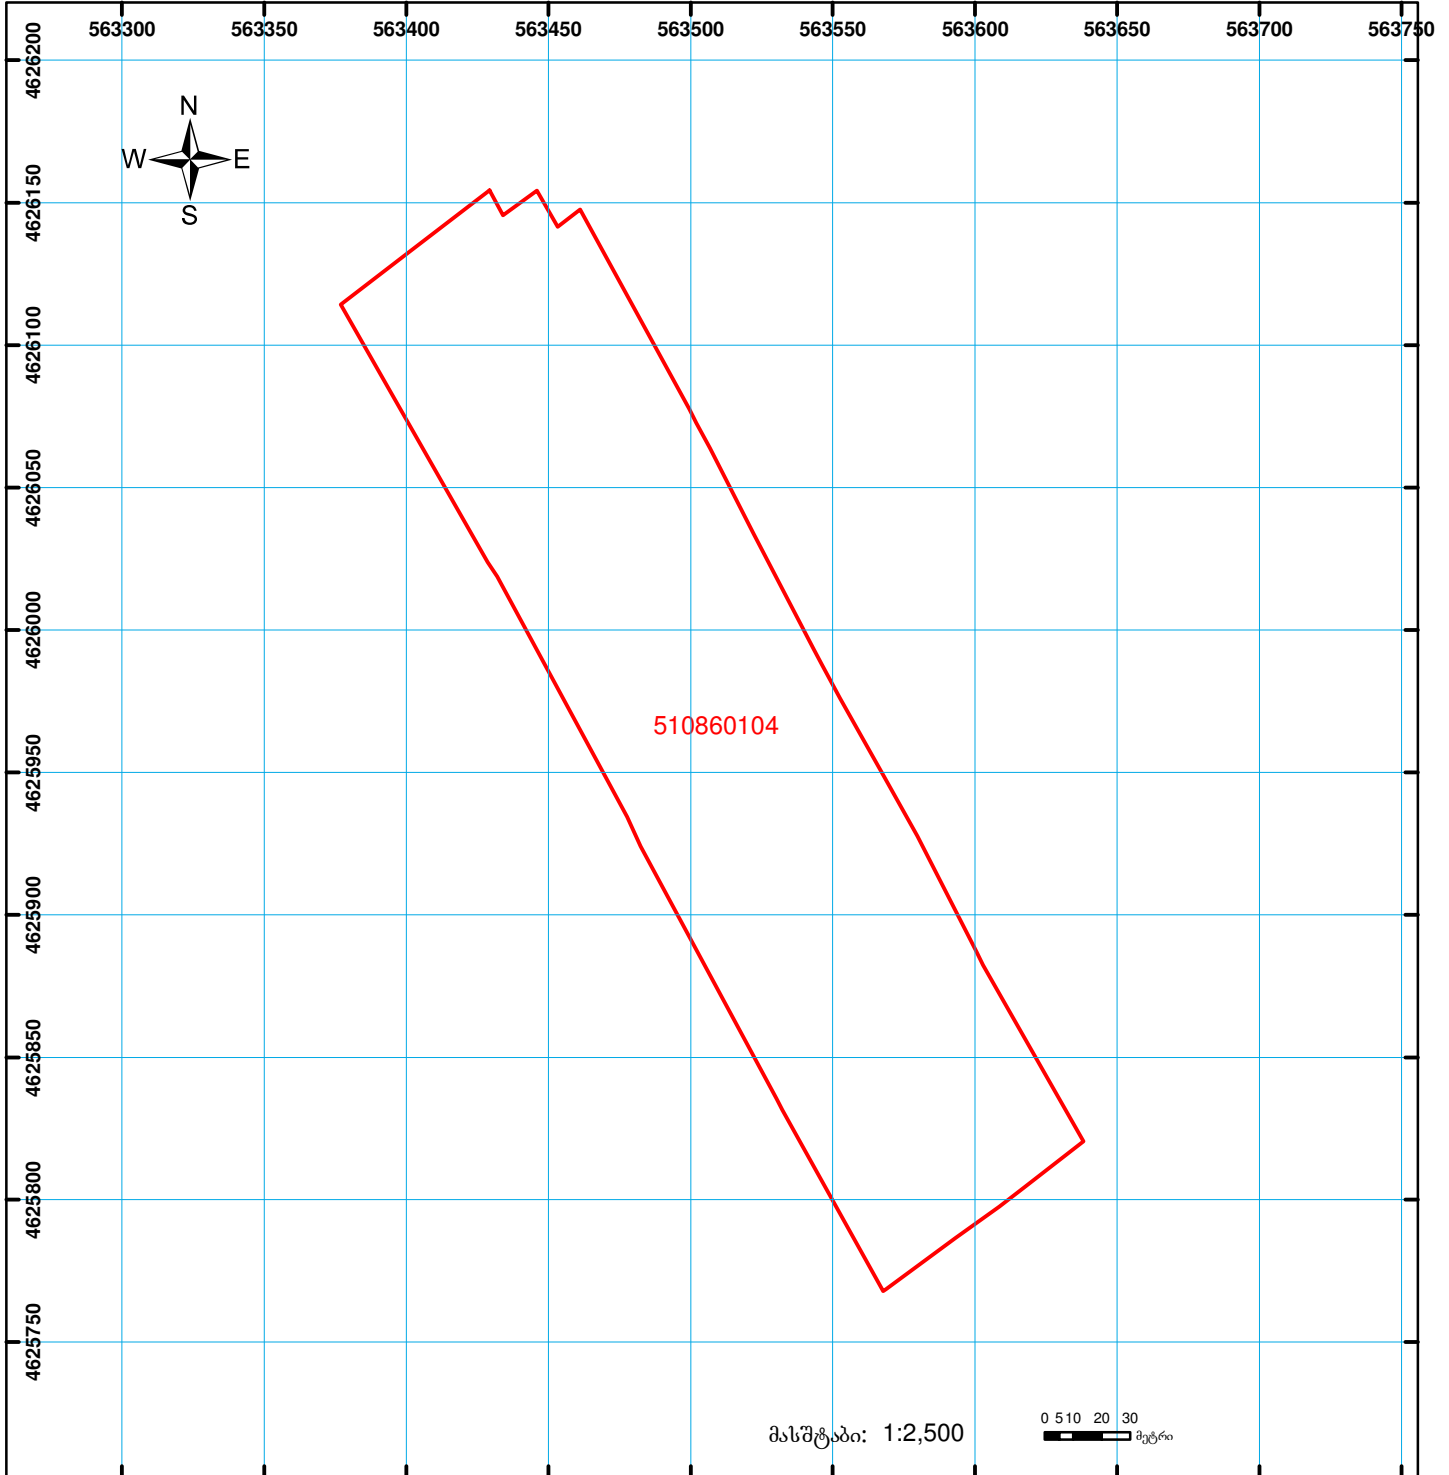

საქართველოს  
ეროვნული სააგენტო

საქართველოს იუსტიციის სამინისტრო  
საჯარო რეგისტრის ეროვნული სააგენტო  
საკადასტრო ბეჭედი

მიწის ნაკვეთის საკადასტრო კოდი: 51 08 60 104  
ბანცხალების რეგისტრაციის ნომერი: 882013286827  
მიწის ნაკვეთის ფართობი: 34220 კვ.მ.  
ღანიშნულება: სასოფლო-სამეურნეო  
კატეგორია: სახნავი  
მომზადების თარიღი: 20.06.13

	შენიშნული ნაკვეთი, პირობითი ნომერი/სართულიანობა		ვაღდებულება		საზოგადოებრივი ნაკვეთი
	მიწის ნაკვეთის საკადასტრო საზღვარი		შუქვებარე ნაკვეთი		

0.00  
00:0  
UTM (საერთაშორისო) სისტემის კოორდ.