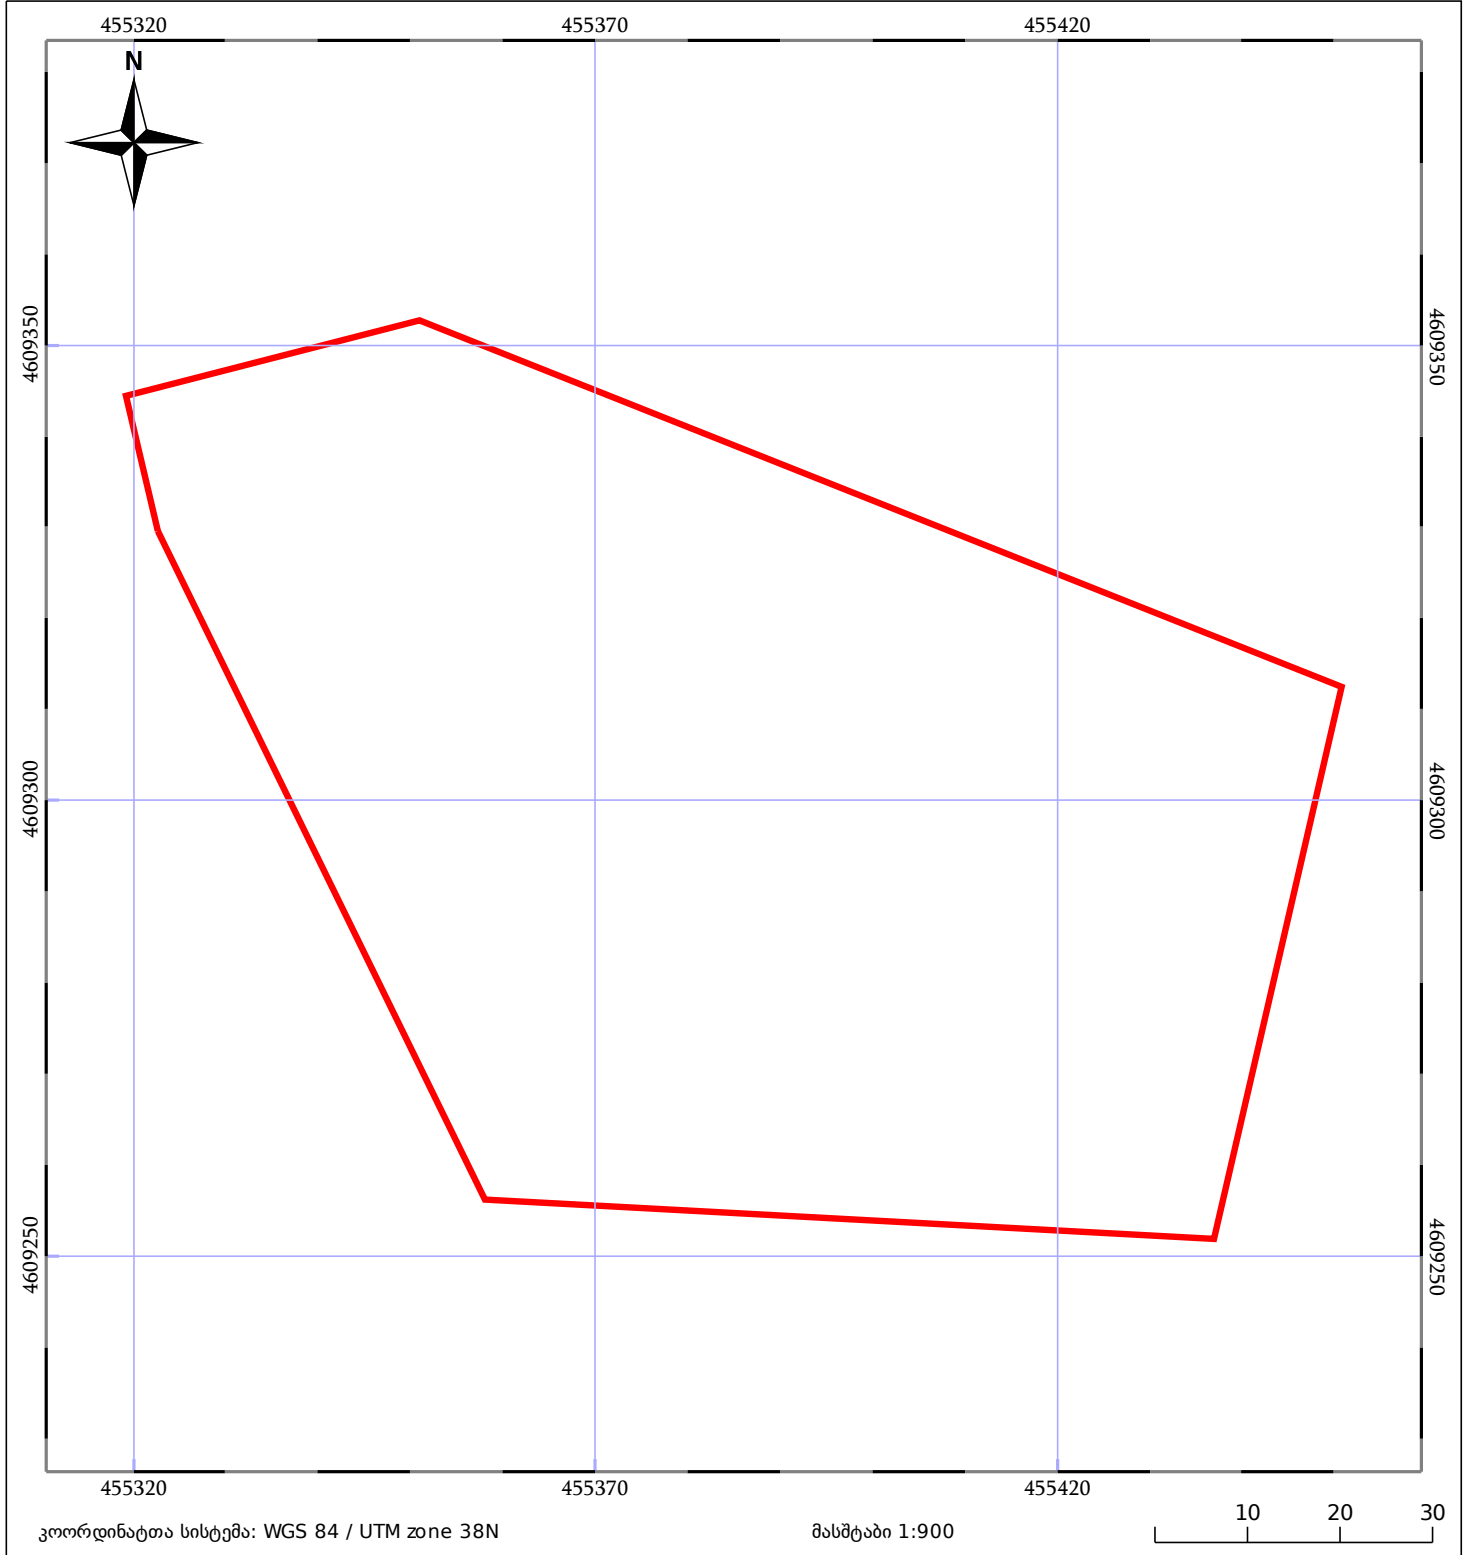

საკადასტრო გეგმა

საჯარო რეესტრის ეროვნული
სააგენტო

საკადასტრო კოდი: **84.19.37.027**

ნაკვეთის დანიშნულება:

სასოფლო-სამეურნეო(სათიბი)

განცხადების ნომერი: **882025344962**

ფართობი:

8800 კვ.მ (WGS 84 / UTM zone 38N)

მომზადების თარიღი: **27/03/2025**

მშენებარე ნაგებობა	ნაკვეთის საკადასტრო საზღვარი	შენობა/ნაგებობა
საზღვრული ნაგებობა	ტყის ფონდი	ვალდებულება