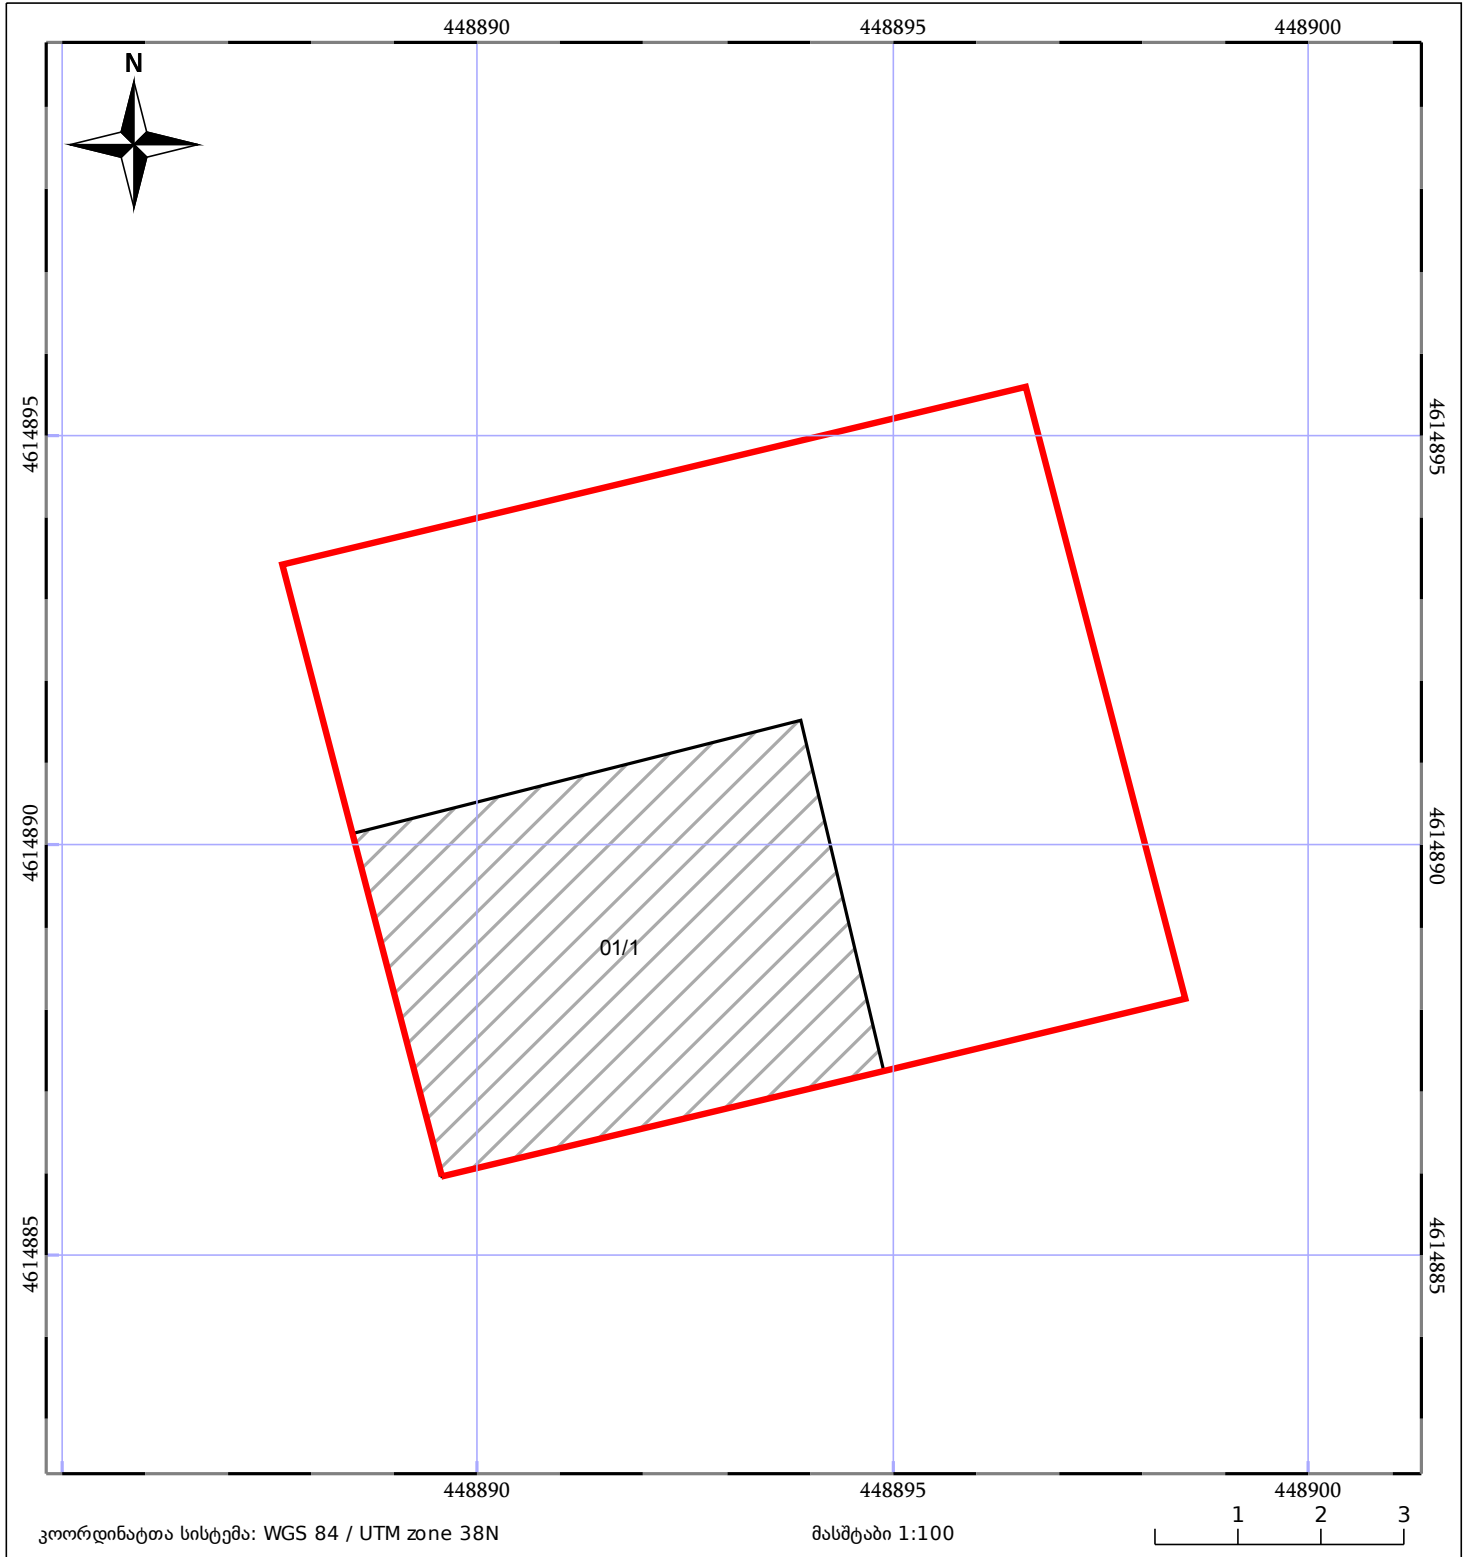

# საკადასტრო გეგმა

საჯარო რეესტრის ეროვნული  
სააგენტო

საკადასტრო კოდი: **84.18.34.088.043**

ნაკვეთის დანიშნულება:

არასასოფლო სამეურნეო

განცხადების ნომერი: **892018689722**

ფართობი:

**71 კვ.მ (WGS 84 / UTM zone 38N)**

მომზადების თარიღი: **25/10/2018**

05/25	მშენებარე ნაგებობა		ნაკვეთის საკადასტრო საზღვარი	05/25	შენობა/ნაგებობა
	საზღვრული ნაგებობა		ტყის ფონდი		ვალდებულება