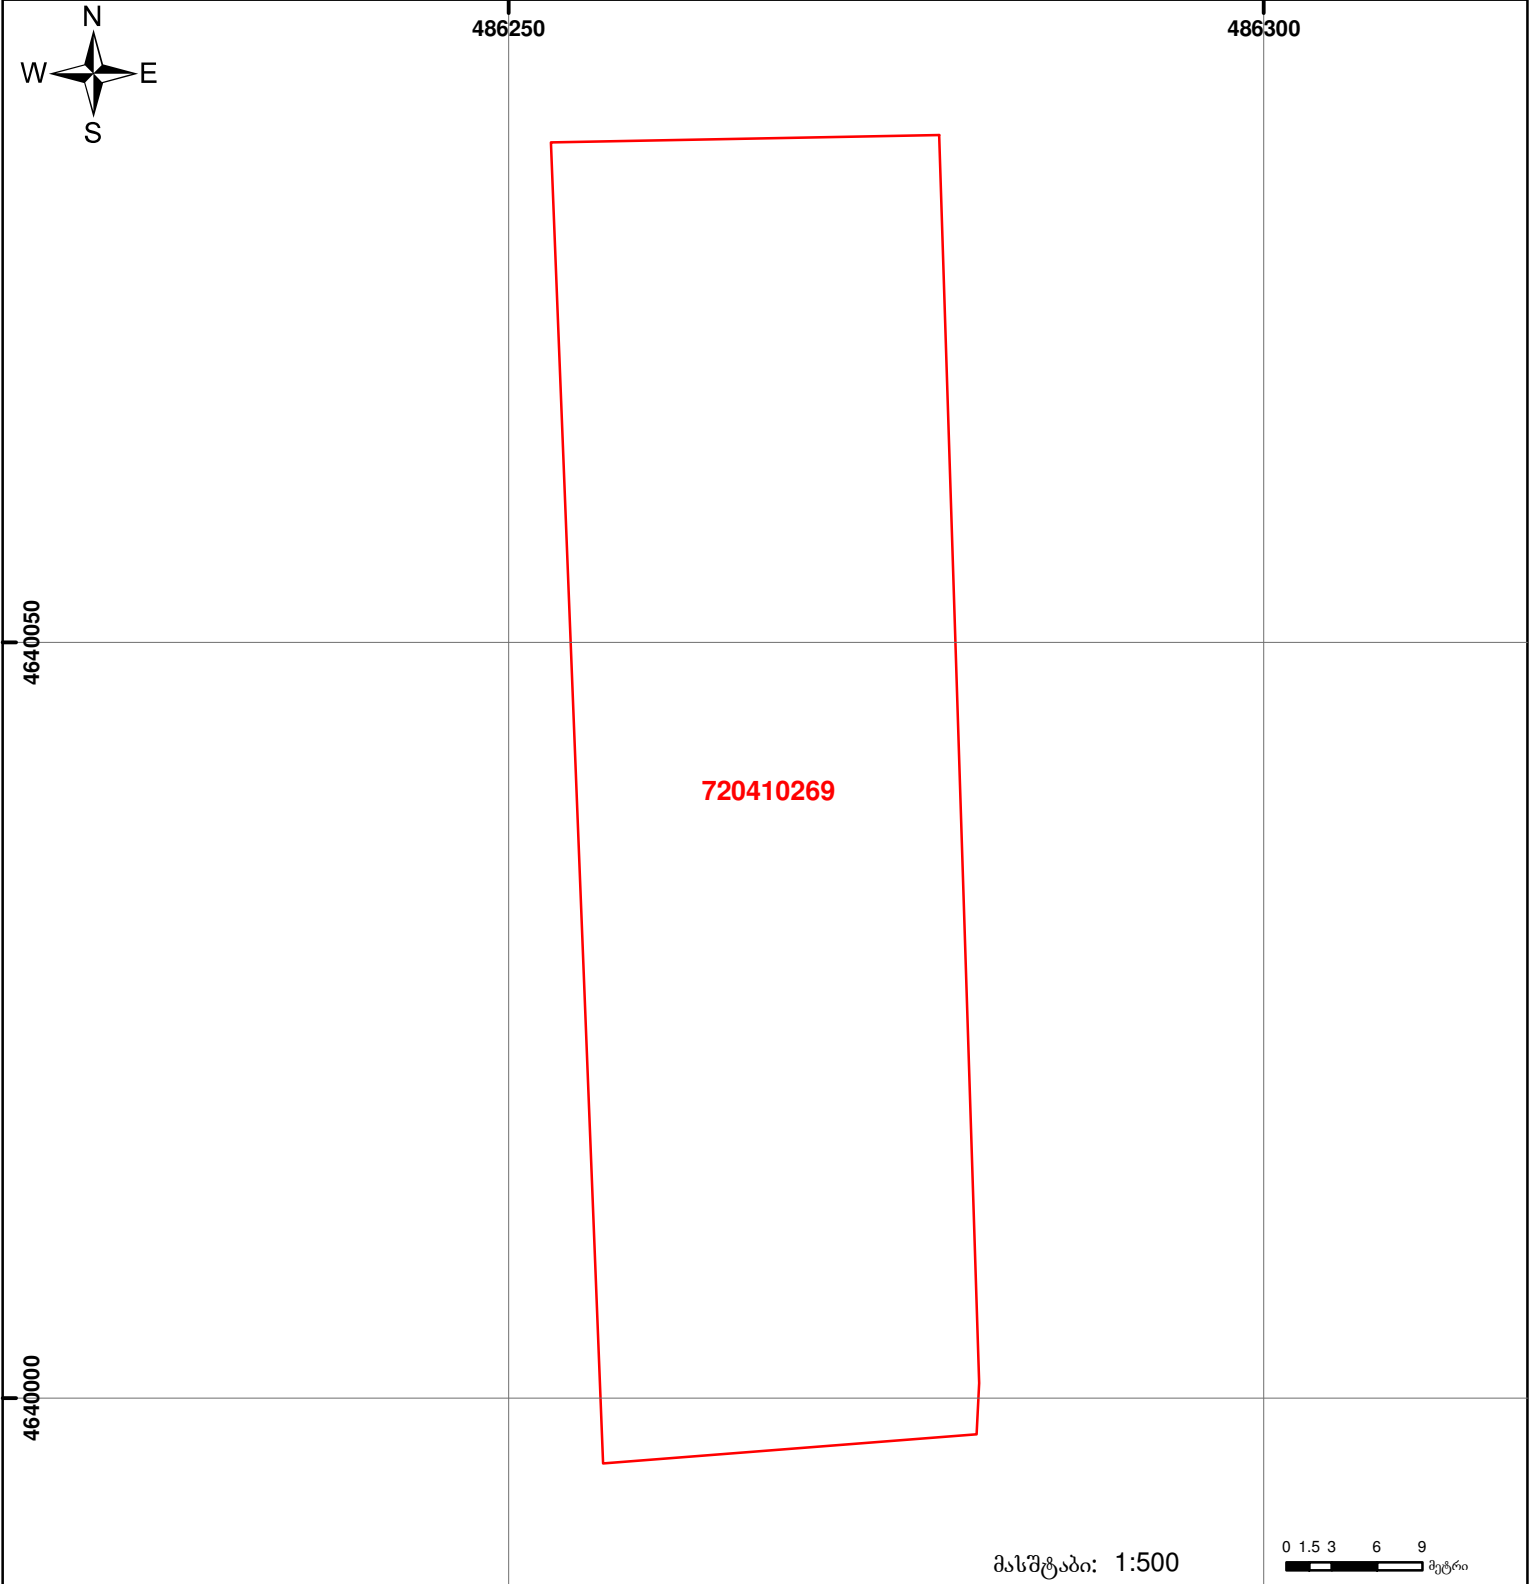

საჯარო რეესტრის ეროვნული სააგენტო

საქართველოს იუსტიციის სამინისტრო
საჯარო რეესტრის ეროვნული სააგენტო

საკადასტრო ბეჭედი

მიწის ნაკვეთის საკადასტრო კოდი: 72 04 10 269
ბანცხალების რეგისტრაციის ნომერი: 882011380593
მიწის ნაკვეთის ფართობი: 2200 კვ.მ.
ღანიშნულება: სასოფლო-სამეურნეო
კატეგორია:
მომზადების თარიღი: 09.08.11

	მიწის ნაკვეთის საკადასტრო საზღვარი		ვალდებულება		საზობრივი ნაკვეთი
	შენიშვნა-ნაკვეთი, პირობითი ნომერი/სართულიანობა		მშენებარე ნაკვეთი		

0.00
00°0' UTM (საერთაშორისო) სისტემის კოორდ.