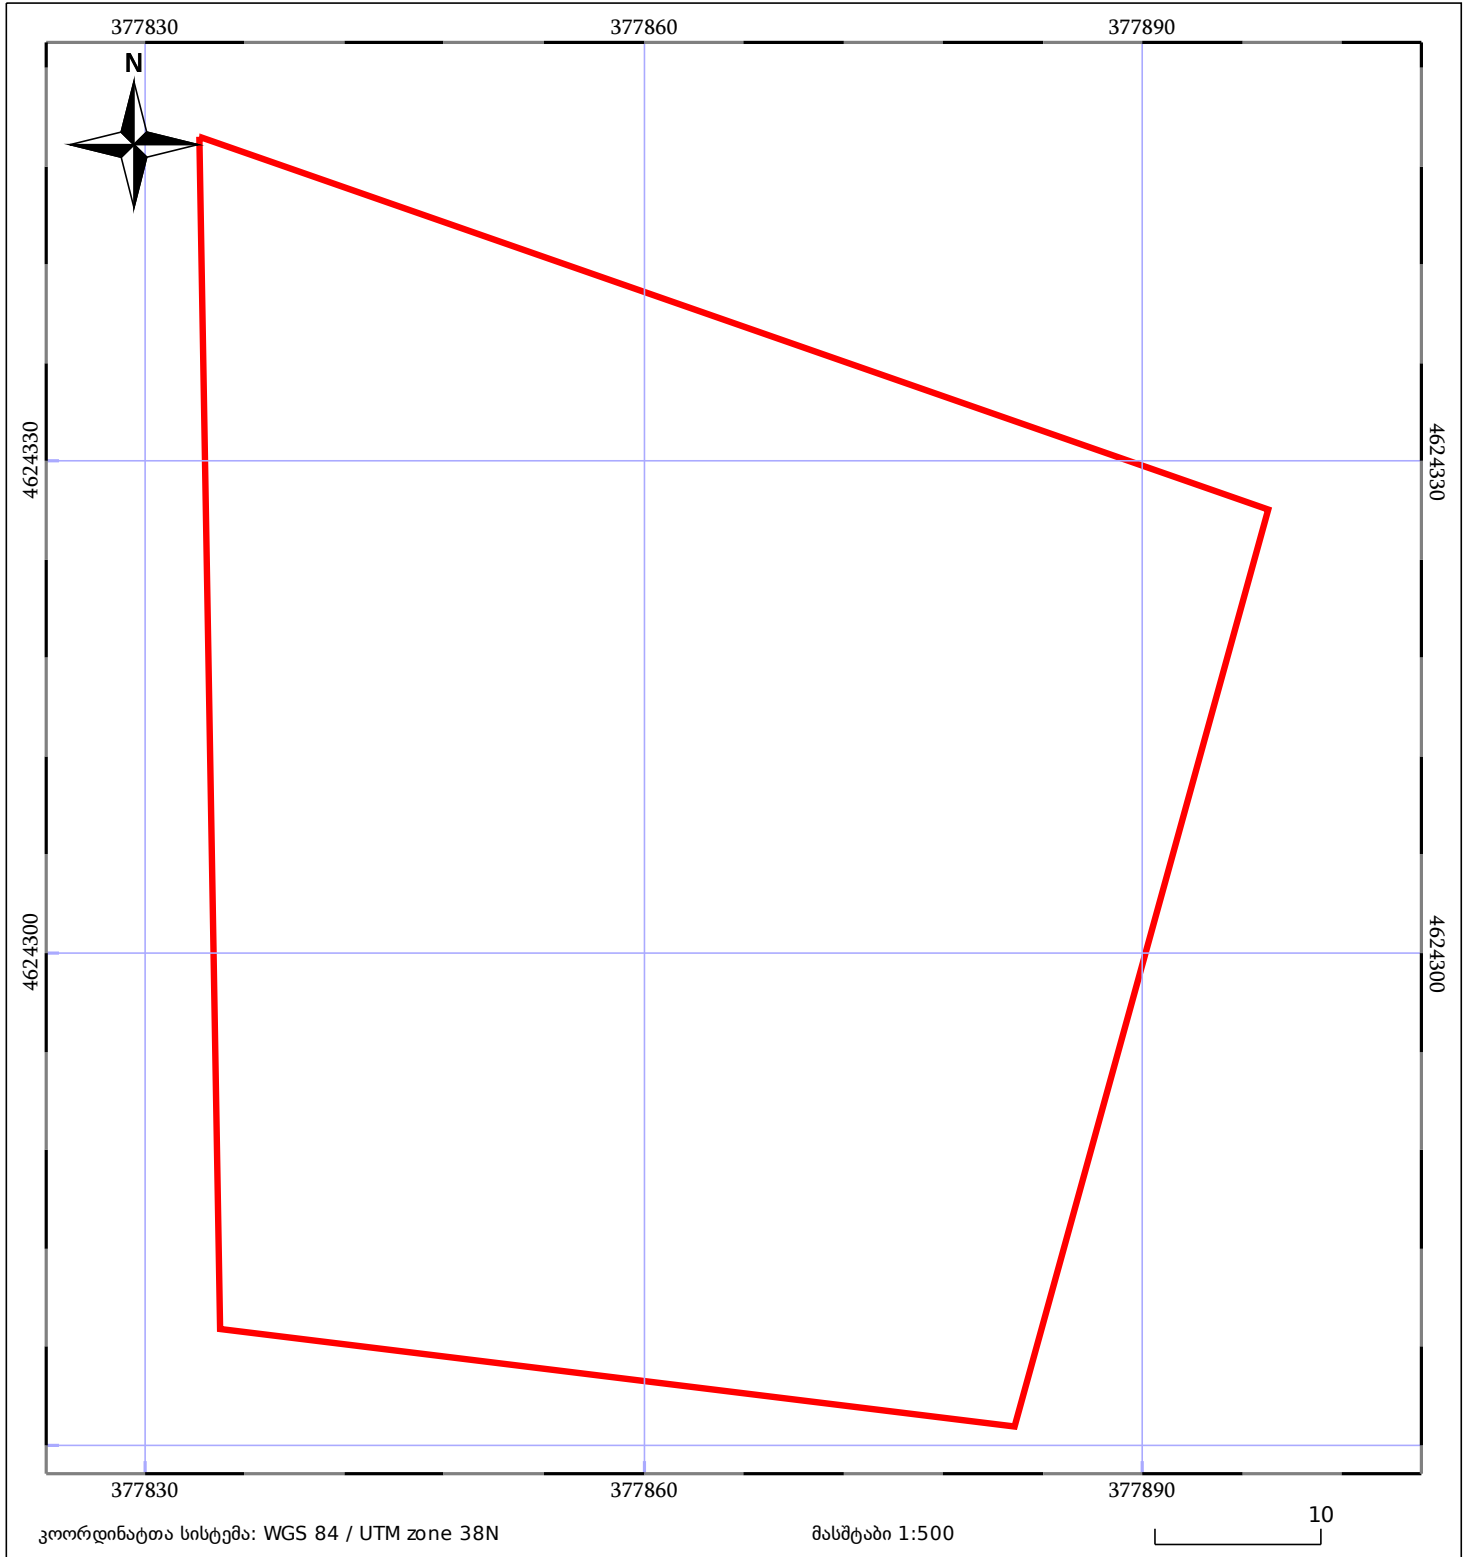

# საკადასტრო გეგმა

საჯარო რეესტრის ეროვნული  
სააგენტო

საკადასტრო კოდი: **64.30.06.451**

ნაკვეთის დანიშნულება:

სასოფლო-სამეურნეო(სათიბი)

განცხადების ნომერი: **882022572115**

ფართობი:

**3700 კვ.მ (WGS 84 / UTM zone 38N)**

მომზადების თარიღი: **15/08/2022**

05/25 მშენებარე ნაგებობა	ნაკვეთის საკადასტრო საზღვარი	05/25 შენობა/ნაგებობა
საზღვრული ნაგებობა	ტყის ფონდი	ვალდებულება