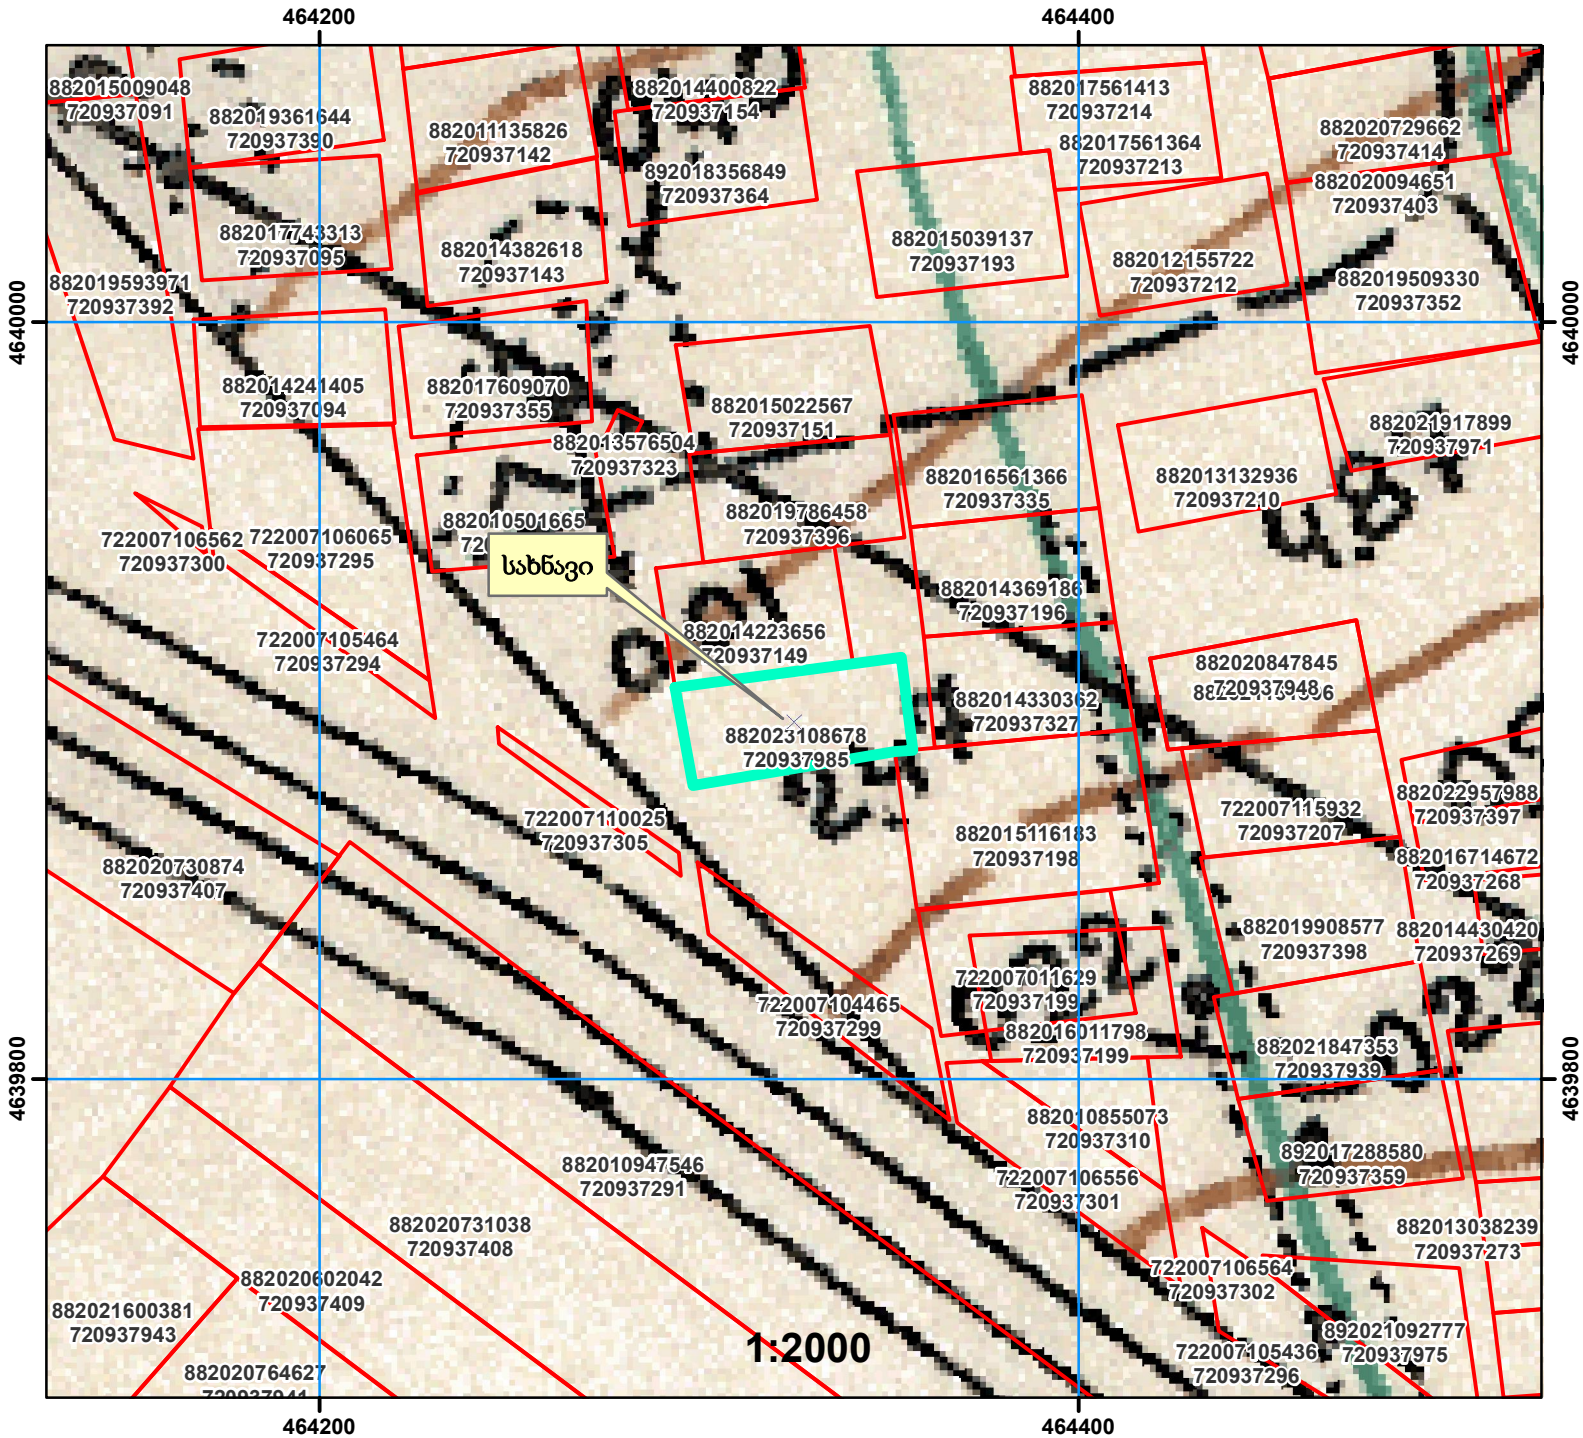

ამონარიდი

მიწათსარგებლობის გეგმიდან

ინფორმაციის მოთხოვნაზე განცხადების ნომერი: №882023108678 მომზადების თარიღი: 14.02.2023 წ.
 ამონარიდის საფუძველი: მცხეთის რაიონის მუხრანის მებოსტნეობის ს/მეურნეობის 1990 წლის
 მიწათსარგებლობის გეგმა. სასოფლო-სამეურნეო - სახნავი.

შენიშვნა 1: ამონარიდი მომზადებულია საკადასტრო ავტომხიტი ნახაზით წარმოდგენილი მიწის ნაკვეთის
 დანიშნულებისა და კატეგორიის თაობაზე ინფორმაციის მიწოდების მიზნით და ასახავს
 მიწათსარგებლობის გეგმის შედგენის პერიოდისთვის არსებულ სიტუაციას.

	ტყე		სახნავი		ბუნძნარი
	სამოკარი		შერმა		ქარსაზარი
	სათიბი		სა. ნაგებობები		მრ. წლ. ნარბავები
	საკარმიღამი				