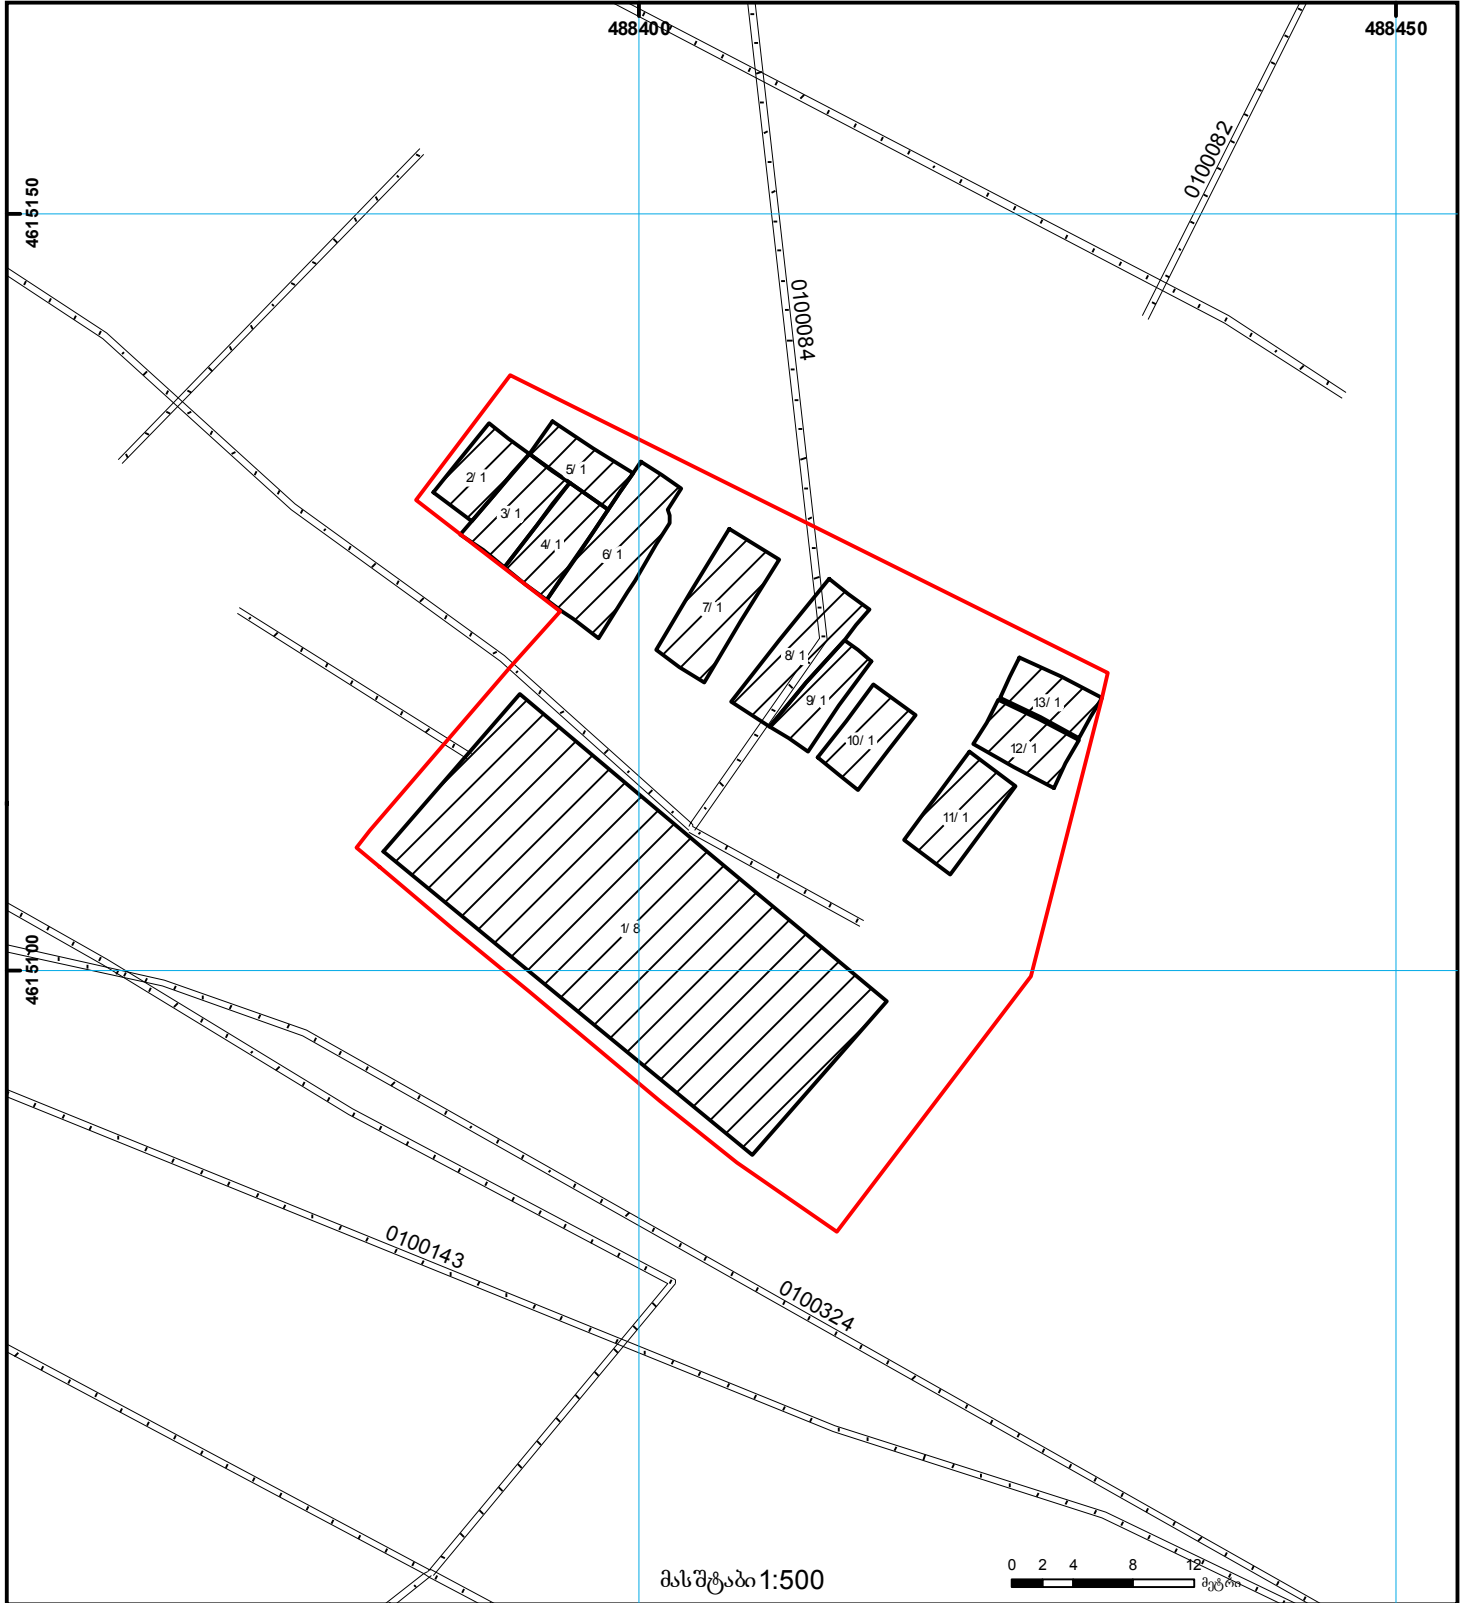

საქართველოს იუსტიციის სამინისტრო
საჯარო რეგისტრის ეროვნული სააგენტო

საკადასტრო გეგმა

საჯარო რეგისტრის
ეროვნული სააგენტო

მიწის ნაკვეთის საკადასტრო კოდი: 01.17.10.008.012
განცხადების რეგისტრაციის ნომერი: 882010593262
მიწის ნაკვეთის ფართობი: 1560 კვ.მ.
ღანიშნულება: არასასოფლო-სამეურნეო
მომზადების თარიღი 05.05.10

	შენობა-ნაგებობა, პირობითი ნომერი/სართულიანობა		ვადღებულება		საზღობრივი ნაგებობა	 00 0 (საერთაშორისო) UTM სისტემის კოორდ.
	მიწის ნაკვეთის საკადასტრო საზღვარი		მშენებარე ნაგებობა		მიწის ქვეშა ნაგებობა	