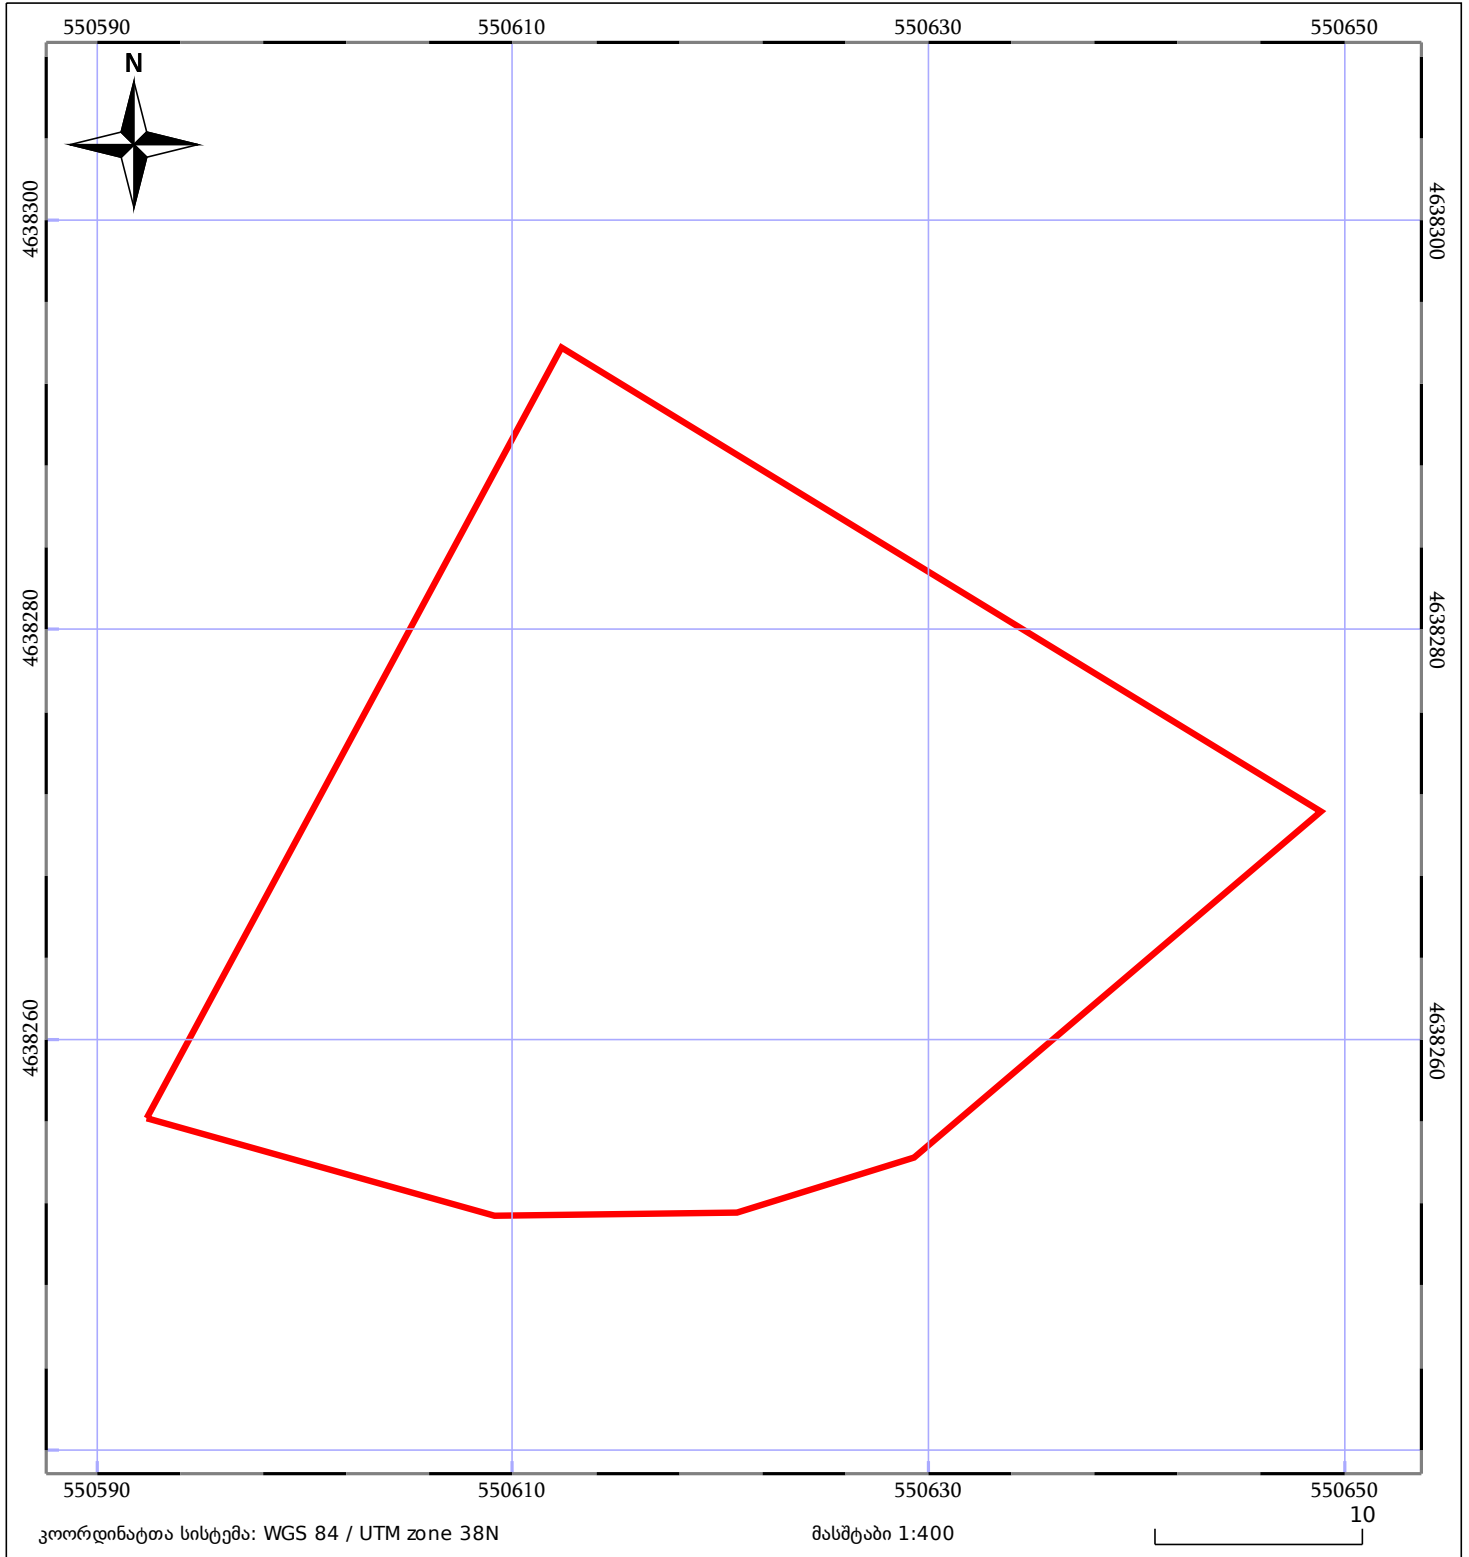

საკადასტრო გეგმა

საჯარო რეესტრის ეროვნული
სააგენტო

საკადასტრო კოდი: **53.02.32.414**

ნაკვეთის დანიშნულება:

სასოფლო-სამეურნეო

განცხადების ნომერი: **882020836268**

ფართობი:

1331 კვ.მ (WGS 84 / UTM zone 38N)

მომზადების თარიღი: **16/02/2021**

05/25 მშენებარე ნაგებობა	05/25 მენობა/ნაგებობა	ტყის ფონდი
ნაკვეთის საკადასტრო საზღვარი	ხაზობრივი ნაგებობა	ვალდებულება