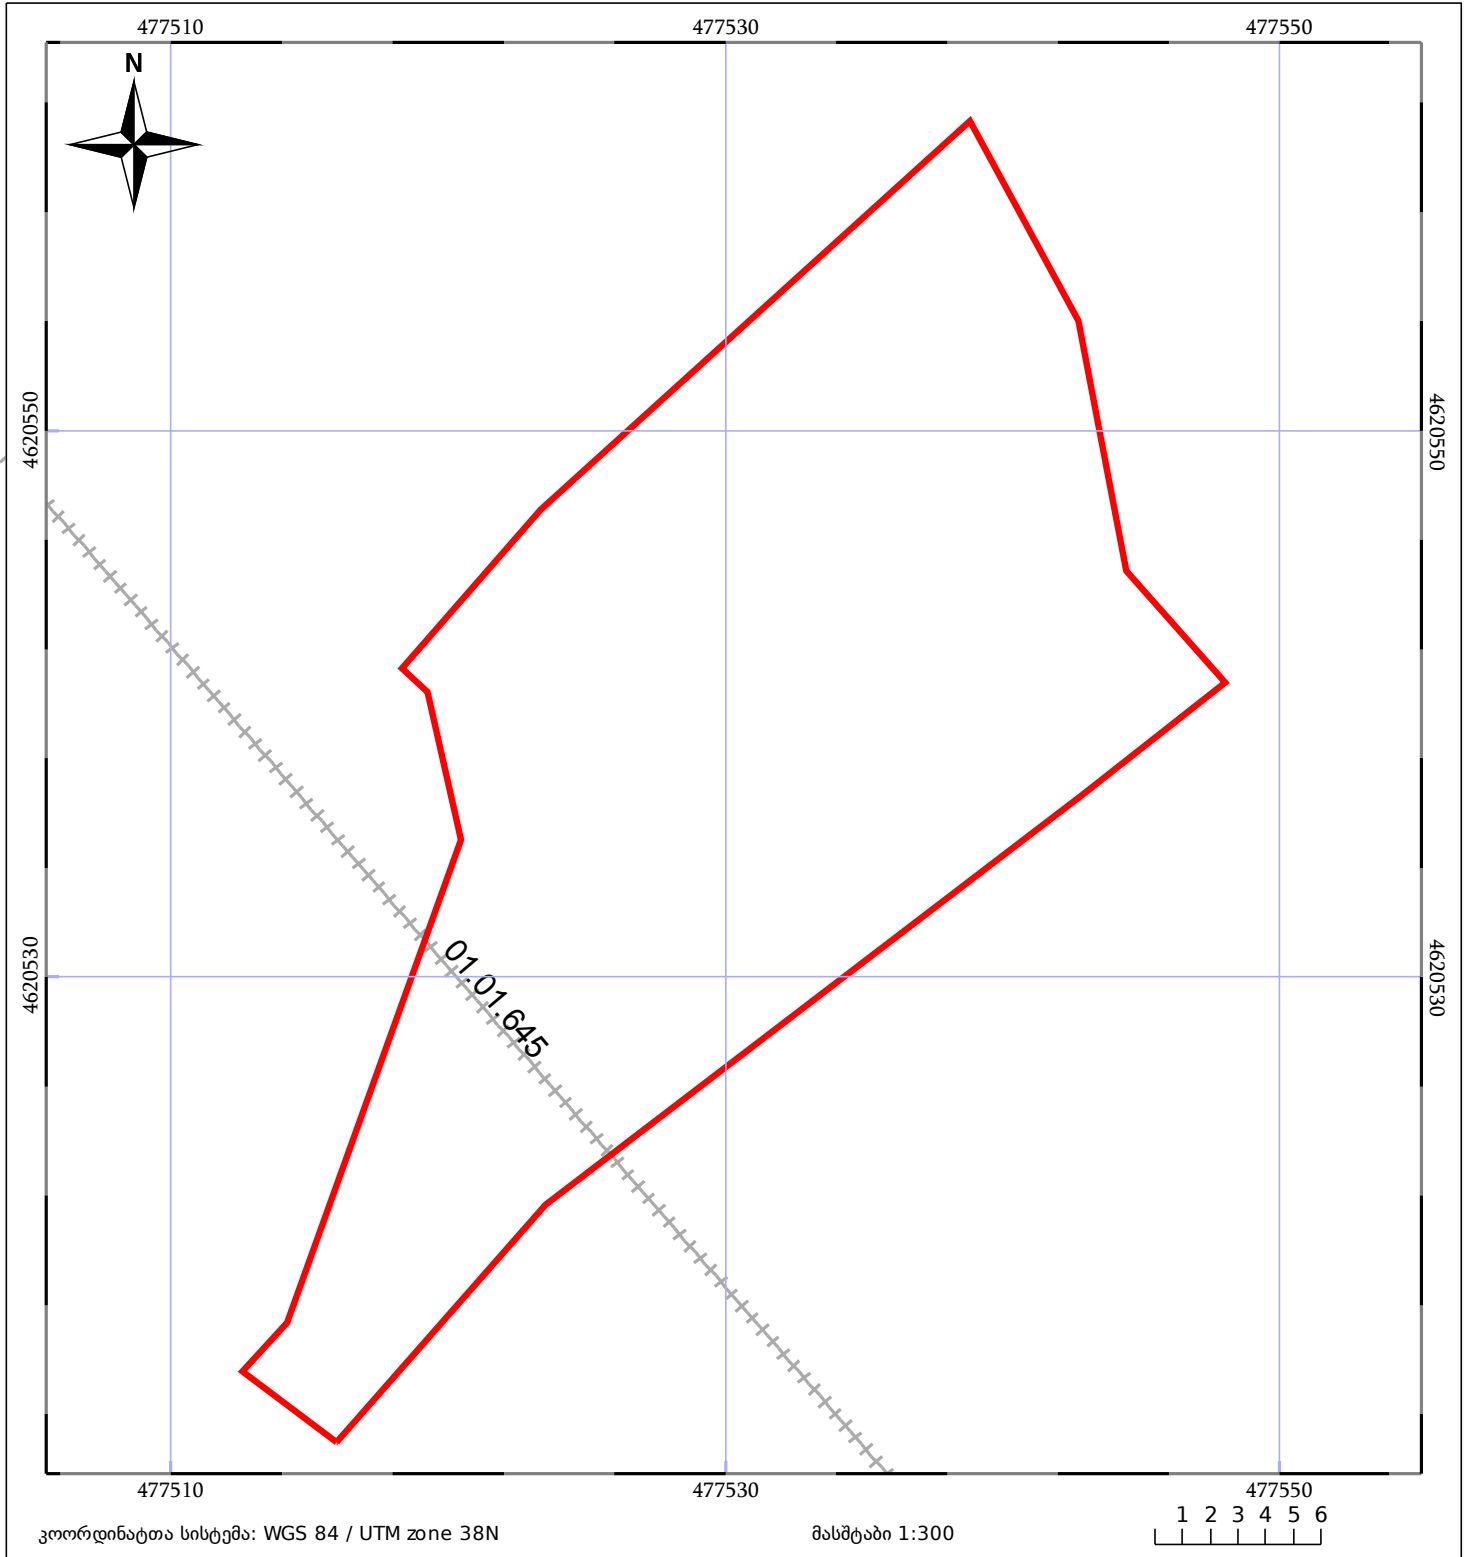

# საკადასტრო გეგმა

საჯარო რეესტრის ეროვნული  
სააგენტო

საკადასტრო კოდი: **01.14.16.009.175**

ნაკვეთის დანიშნულება:

არასასოფლო სამეურნეო

განცხადების ნომერი: **882016070714**

ფართობი:

**689 კვ.მ (WGS 84 / UTM zone 38N)**

მომზადების თარიღი: **12/02/2016**

ნაკვეთის საკადასტრო საზღვარი	ხაზობრივი ნაგებობა	ტყის ფონდი
შენობა/ნაგებობა	მშენებარე ნაგებობა	ვალდებულება