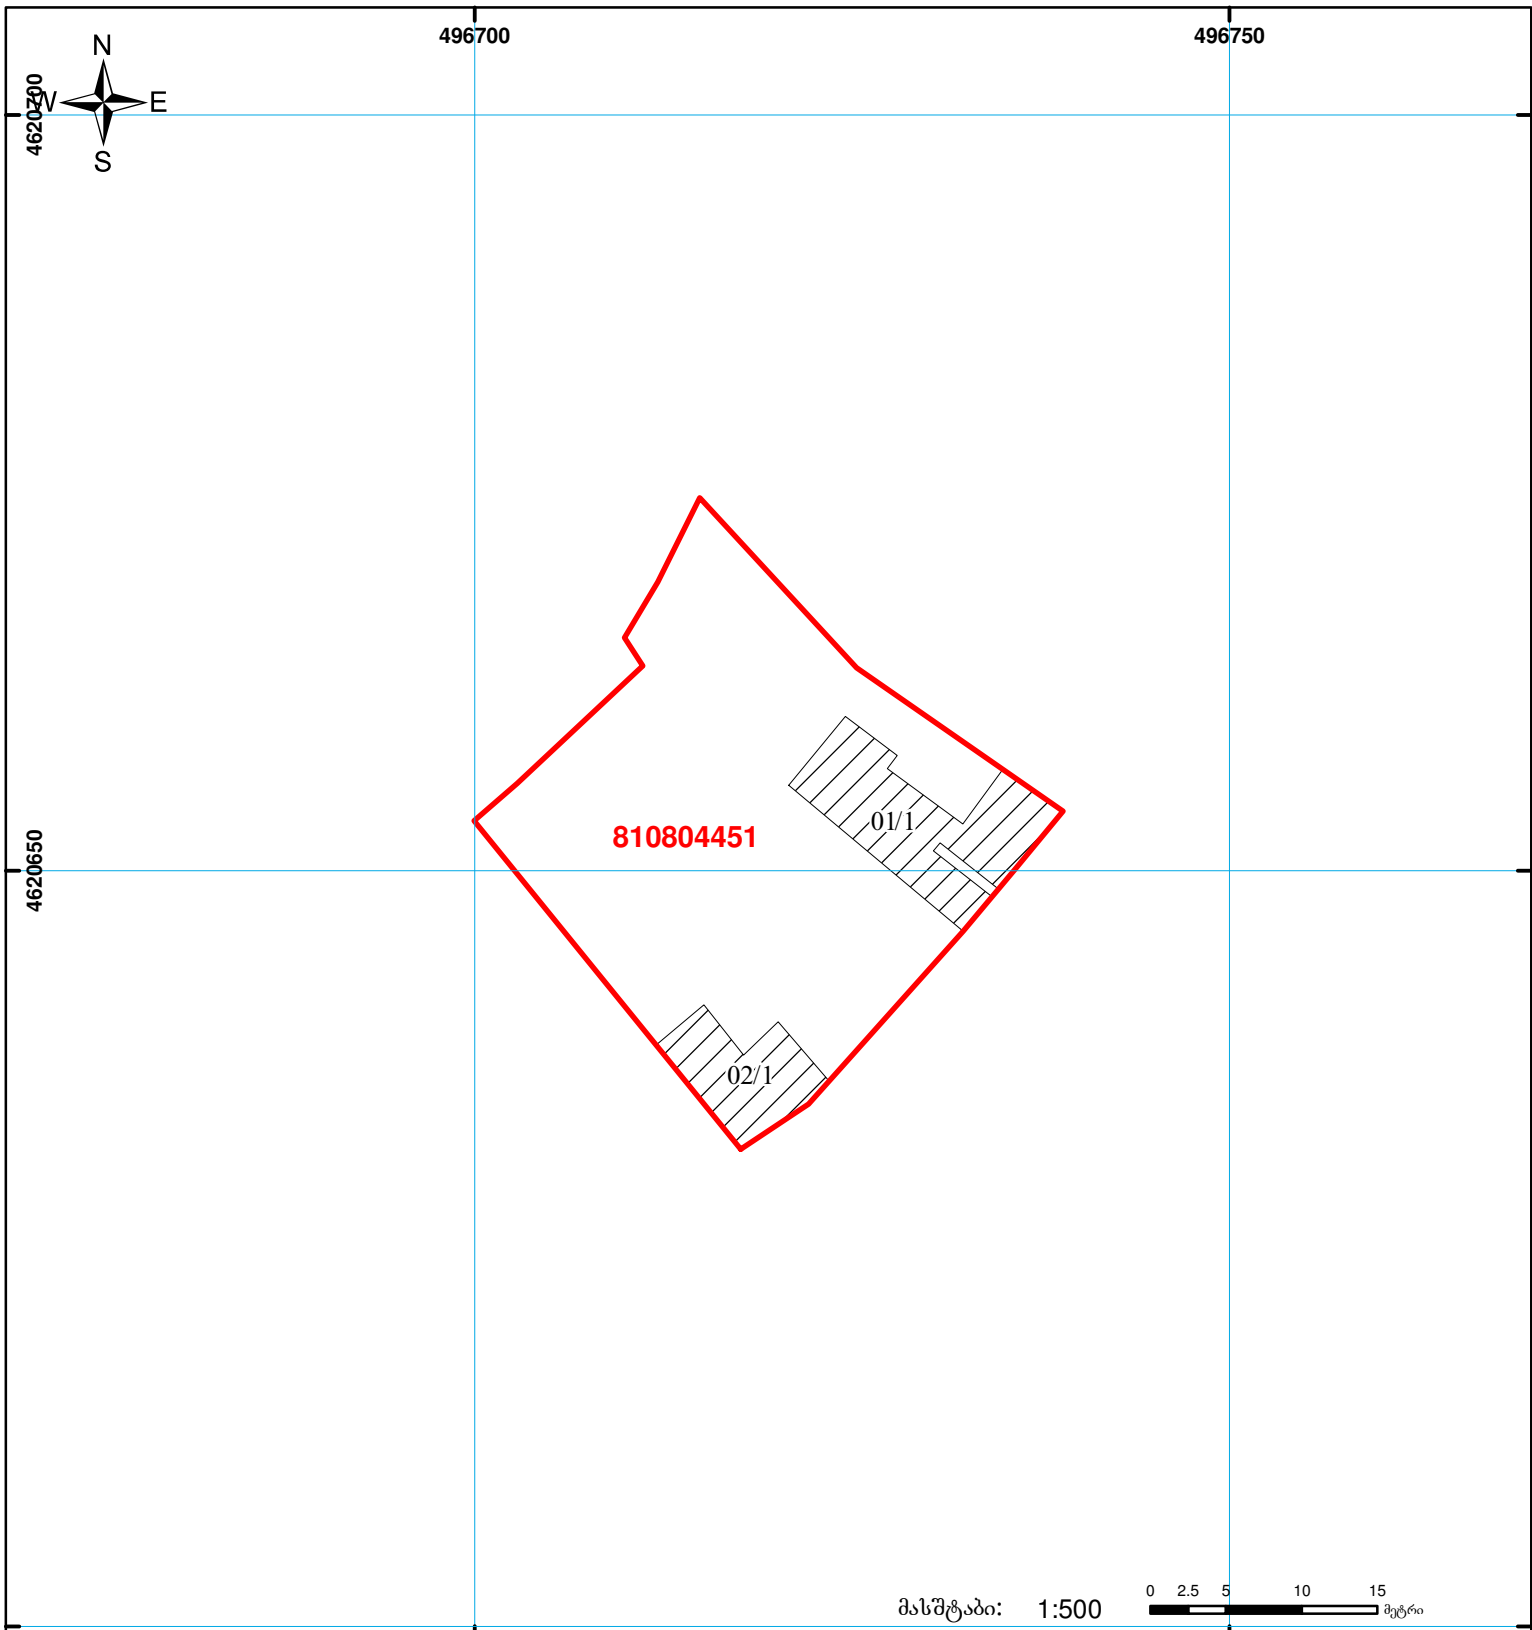

საქართველოს იუსტიციის სამინისტრო
საჯარო რეგისტრის ეროვნული სააგენტო
საკადასტრო გეგმა

მიწის ნაკვეთის საკადასტრო კოდი: 81 08 04 451
 განცხადების რეგისტრაციის ნომერი: 882015347293
 მიწის ნაკვეთის ფართობი: 800 კვ.მ.
 დანიშნულება: სასოფლო-სამეურნეო
 კატეგორია:
 მომზადების თარიღი: 24.06.15

	მიწის ნაკვეთის საკადასტრო საზღვარი		შენობა-ნაგებობა, პირობითი ნომერი/სართულიანობა		ვალდებულება		საზოობრივი ნაგებობა	 0 2.5 5 10 15 მეტრი მასშტაბი: 1:500
	მიწის ნაკვეთის საკადასტრო საზღვარი		მშენებარე ნაგებობა					