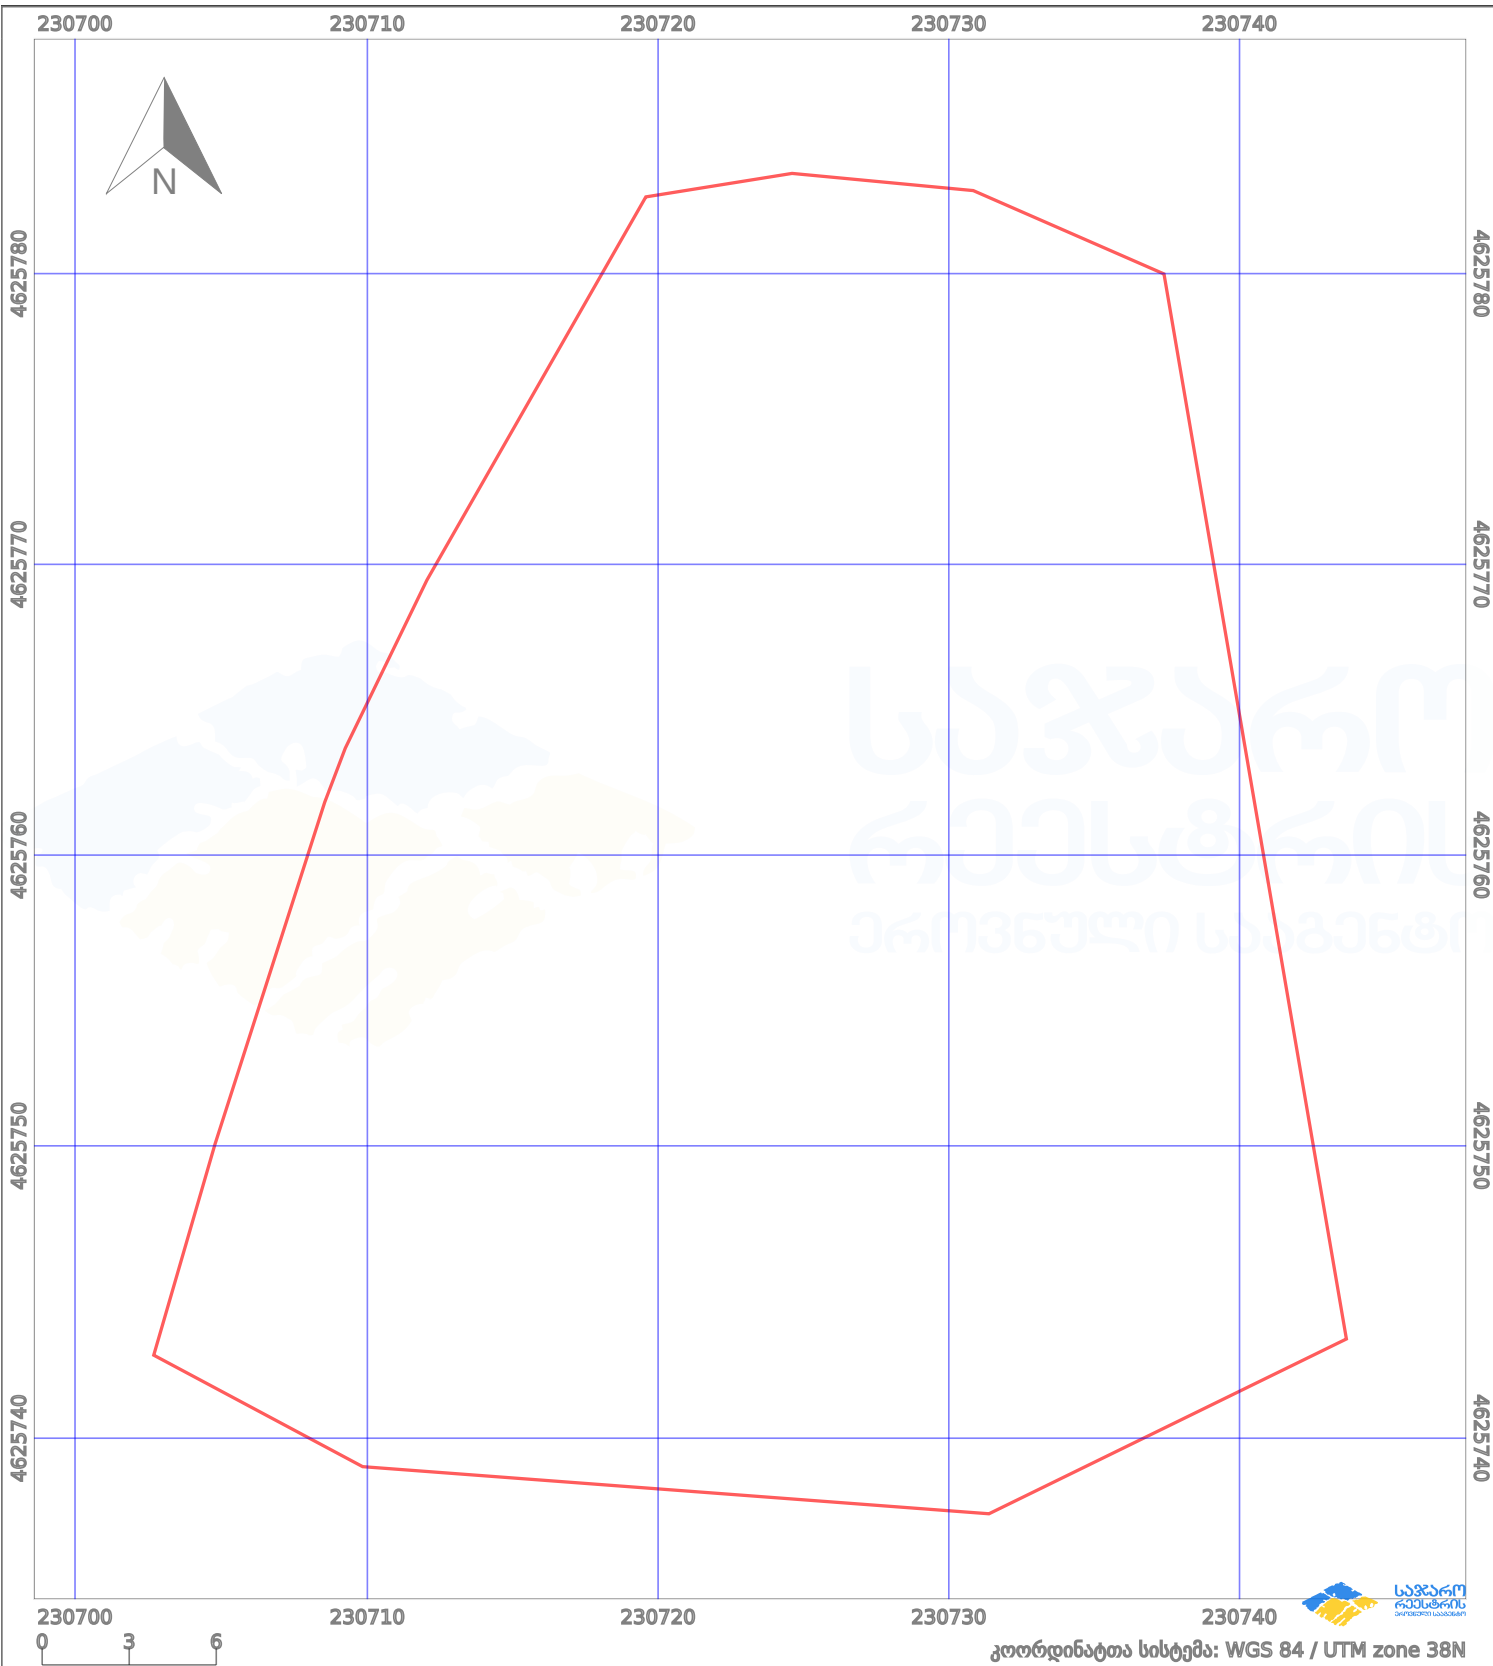

საკადასტრო გეგმა

საჯარო რეესტრის ეროვნული სააგენტო

საკადასტრო კოდი: **20.47.02.378**

ნაკვეთის დანიშნულება:

არასასოფლო სამეურნეო

განცხადების ნომერი: **882023091855**

ფართობი:

1355 კვ.მ (WGS 84 / UTM zone 38N)

მომზადების თარიღი: **09/02/2023**

1354 კვ.მ (WGS 84 / UTM zone 37N)

პირობითი აღნიშვნები:

- | | | | | | | | |
|--|--------------------|--|--------------------|--|--------------------|--|----------------|
| | ნაკვეთის საზღვარი | | მშენებარე ნაკებობა | | აშენებული ნაკებობა | | ქარსაფარი ზოლი |
| | საზომრივი ნაკებობა | | ტყის ფონდი | | ვალდებულება | | |