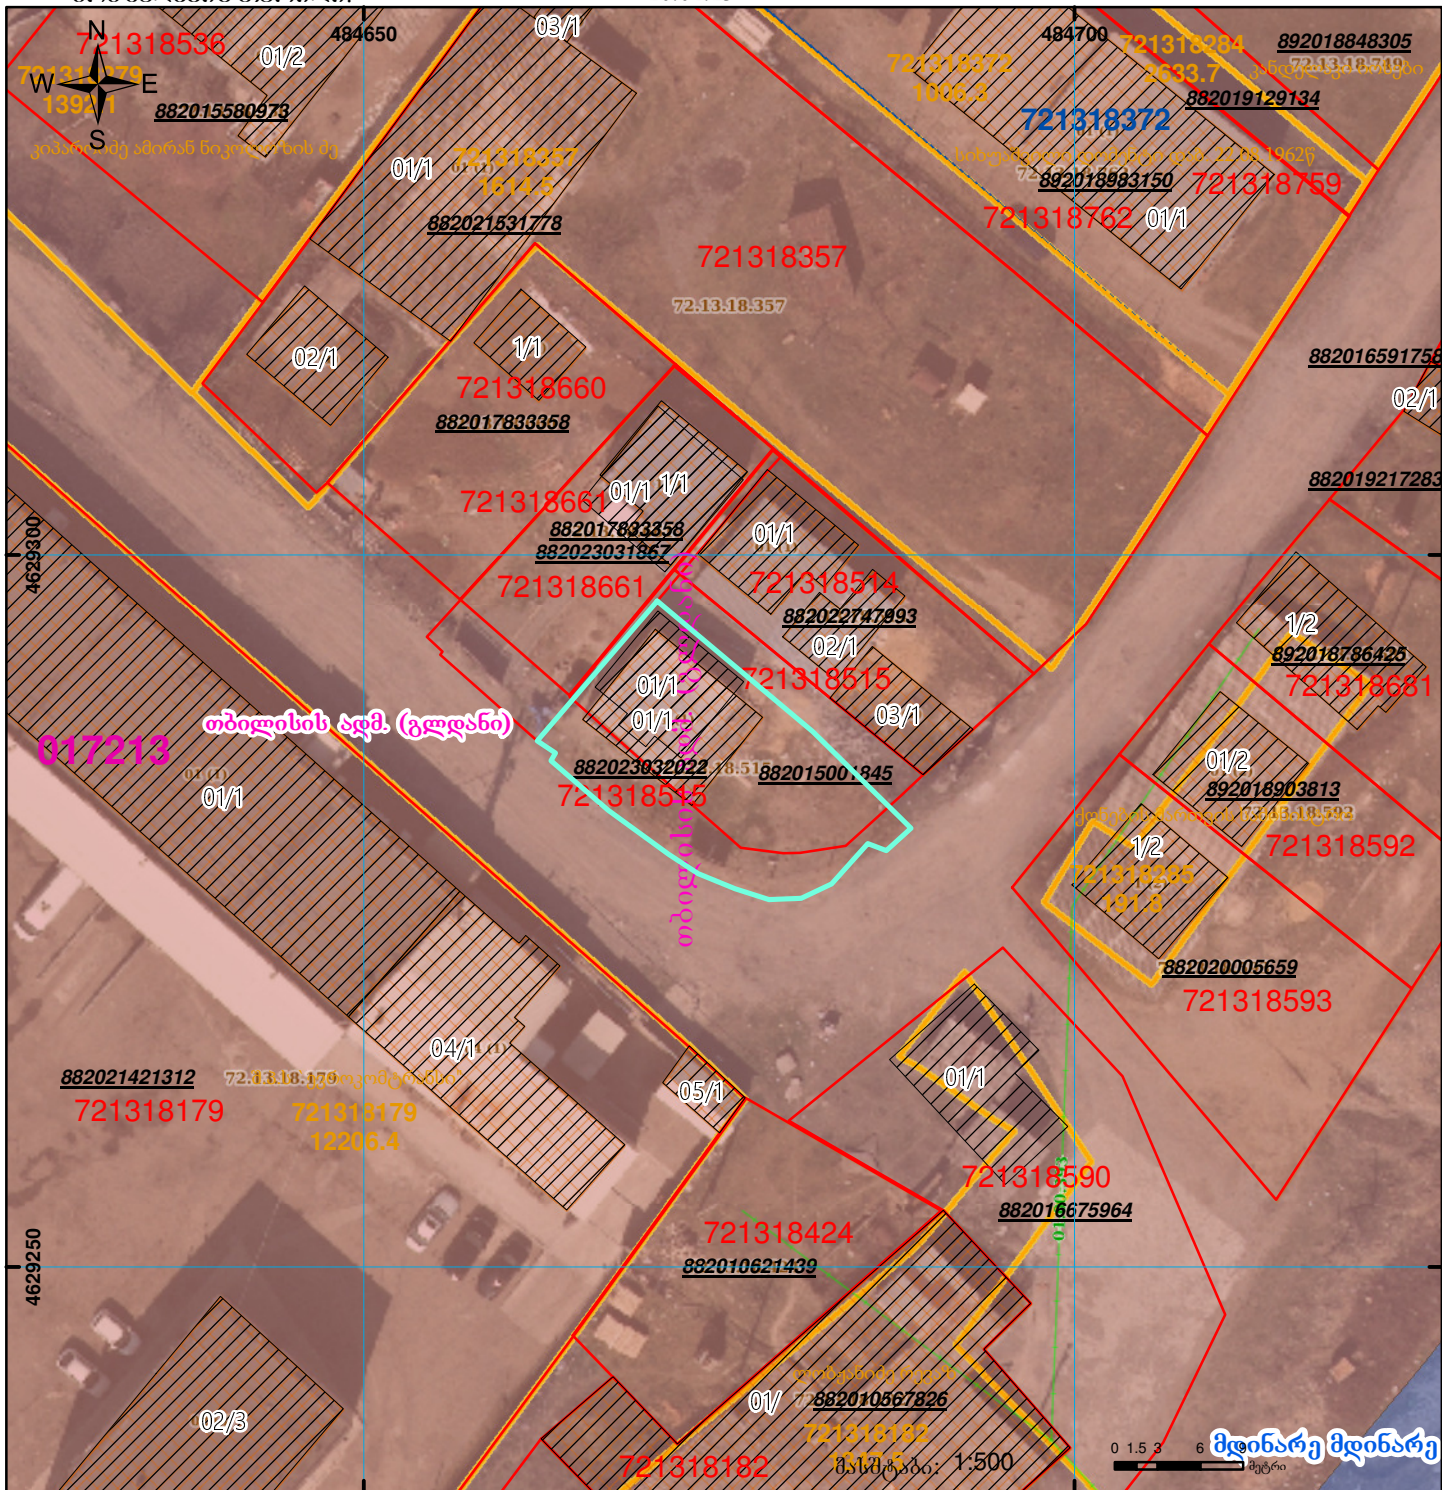

სიტუაციური ნახაზი

ნაკვეთი 1/3 ნაკლებად იცვლის კონფიგურაციას და სტდება რეგისტრირებულ საზღვრებს
სცილდება დანაყოფ ნაკვეთს

მიწის ნაკვეთის საკადასტრო კოდი: 72 13 18 515
განცხადების რეგისტრაციის ნომერი: 882023032022
მიწის ნაკვეთის ფართობი: 281 კვ.მ.
მოქმადების თარიღი: 20.01.23

შენობა-ნაგებობა, პირობითი ნომერი/სართულიანობა	კალდეულება	ხაზობრთვი ნაკებობა
მიწის ნაკვეთის საკადასტრო საზღვარი	შშენებარე ნაკებობა	0 1.5 3 6 მეტრი

UTM (სართომოსრის) სისტემის კოორდ.