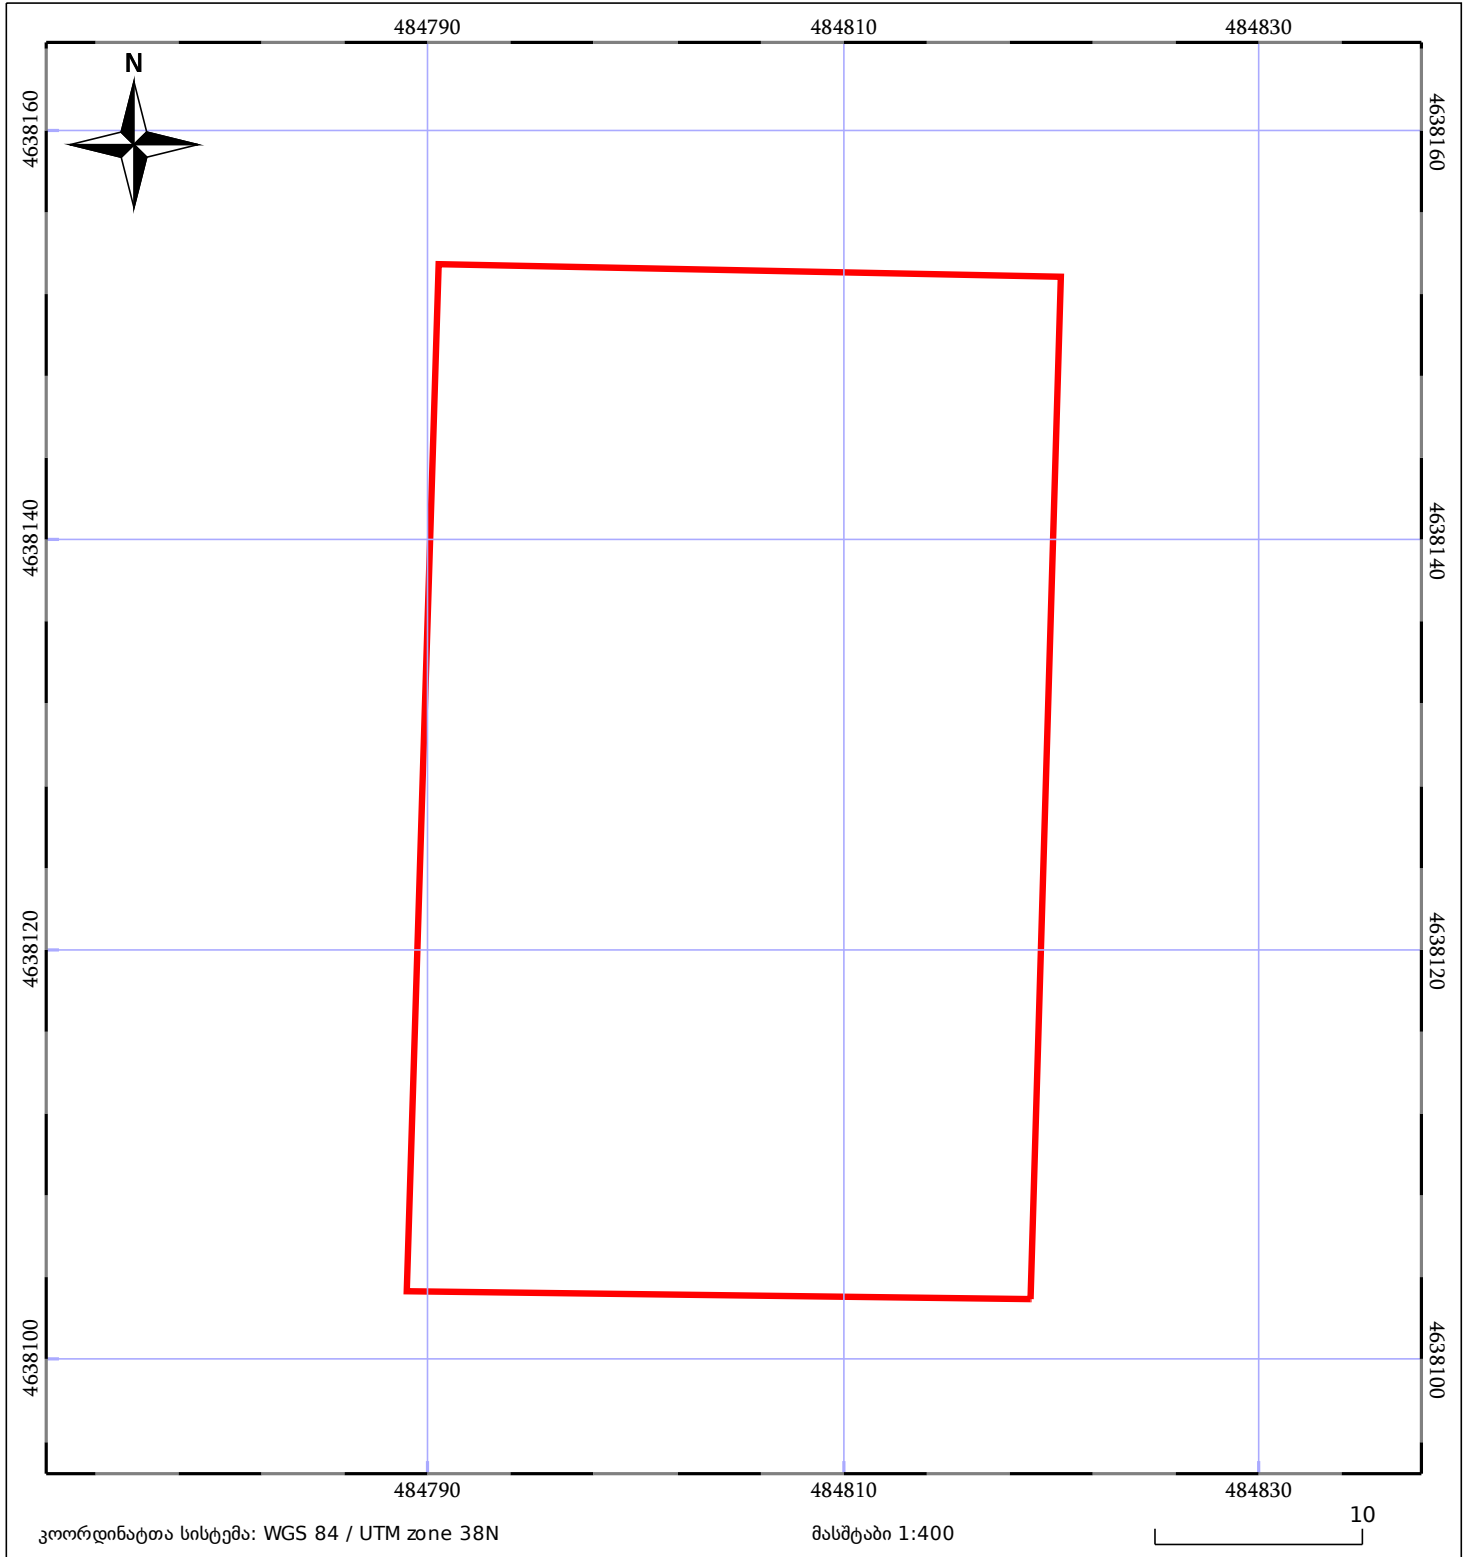

საკადასტრო გეგმა

საჯარო რეესტრის ეროვნული
სააგენტო

საკადასტრო კოდი: **72.06.07.134.024**

ნაკვეთის დანიშნულება:

არასასოფლო სამეურნეო

განცხადების ნომერი: **882019741905**

ფართობი:

1500 კვ.მ (WGS 84 / UTM zone 38N)

მომზადების თარიღი: **23/10/2019**

05/25 მშენებარე ნაგებობა	ნაკვეთის საკადასტრო საზღვარი	05/25 შენობა/ნაგებობა
საზღვრული ნაგებობა	ტყის ფონდი	ვალდებულება