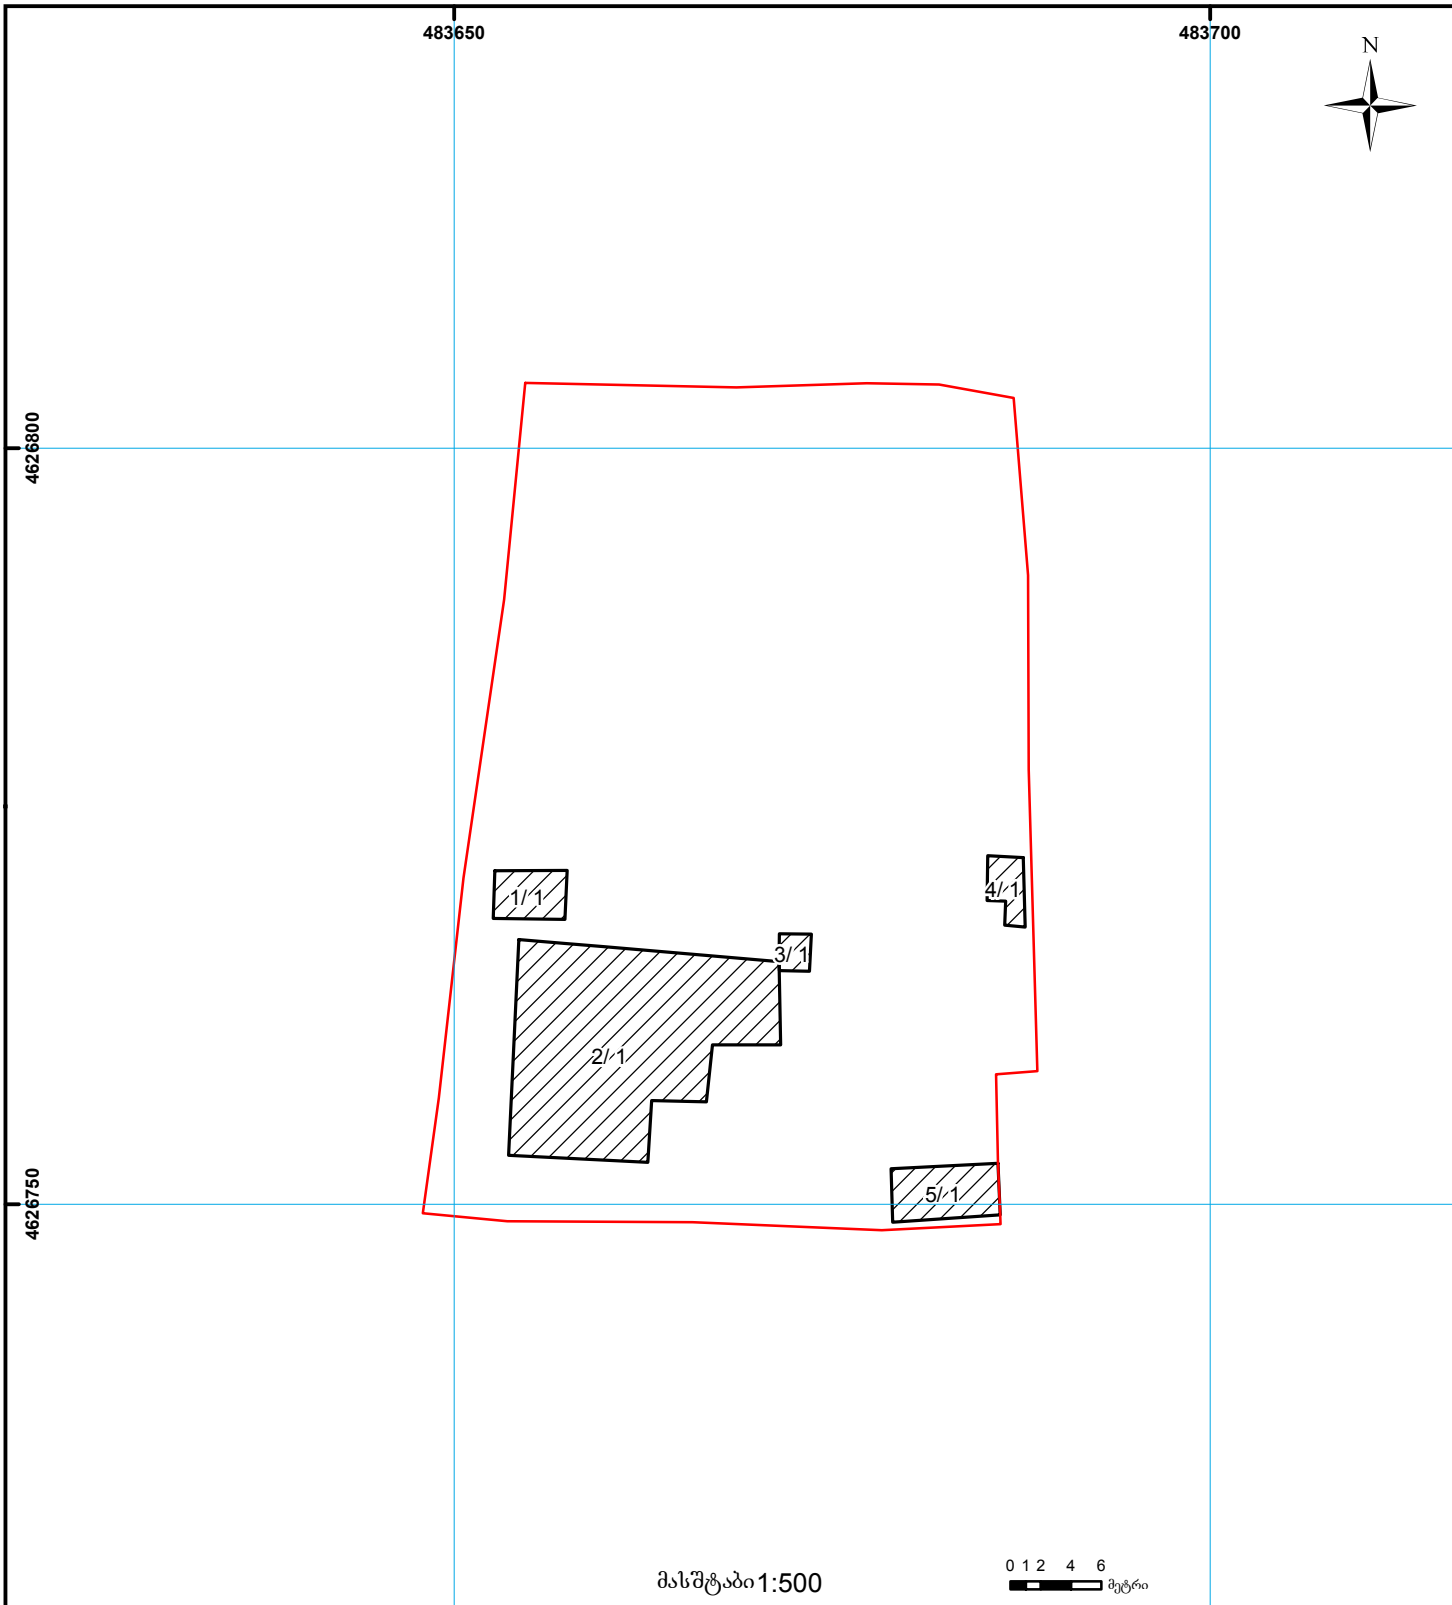

საქართველოს იუსტიციის სამინისტრო
საჯარო რეგისტრის ეროვნული სააგენტო

საჯარო რეგისტრის
ეროვნული სააგენტო

საკადასტრო გეგმა

მიწის ნაკვეთის საკადასტრო კოდი: 01.11.05.033.030
ბანცხაღების რეგისტრაციის ნომერი: 214798-08
მიწის ნაკვეთის ფართობი: 2008 კვ.მ.
ღანიშნულება: სასოფლო-სამეურნეო
მომზადების თარიღი 11.07.08

მასშტაბი 1:500

0 2 4 6 მეტრი

- | | | | | | | |
|------|--|--|--------------------|--|--------------------|---|
| 01/2 | შენობა-ნაგებობა,
პირობითი ნომერი/სართულიანობა | | სერვიტუტი | | საზობრივი ნაგებობა | 00.0
UTM (საერთაშორისო)
სისტემის კოორდ. |
| | მიწის ნაკვეთის საკადასტრო საზღვარი | | მშენებარე ნაგებობა | | | |