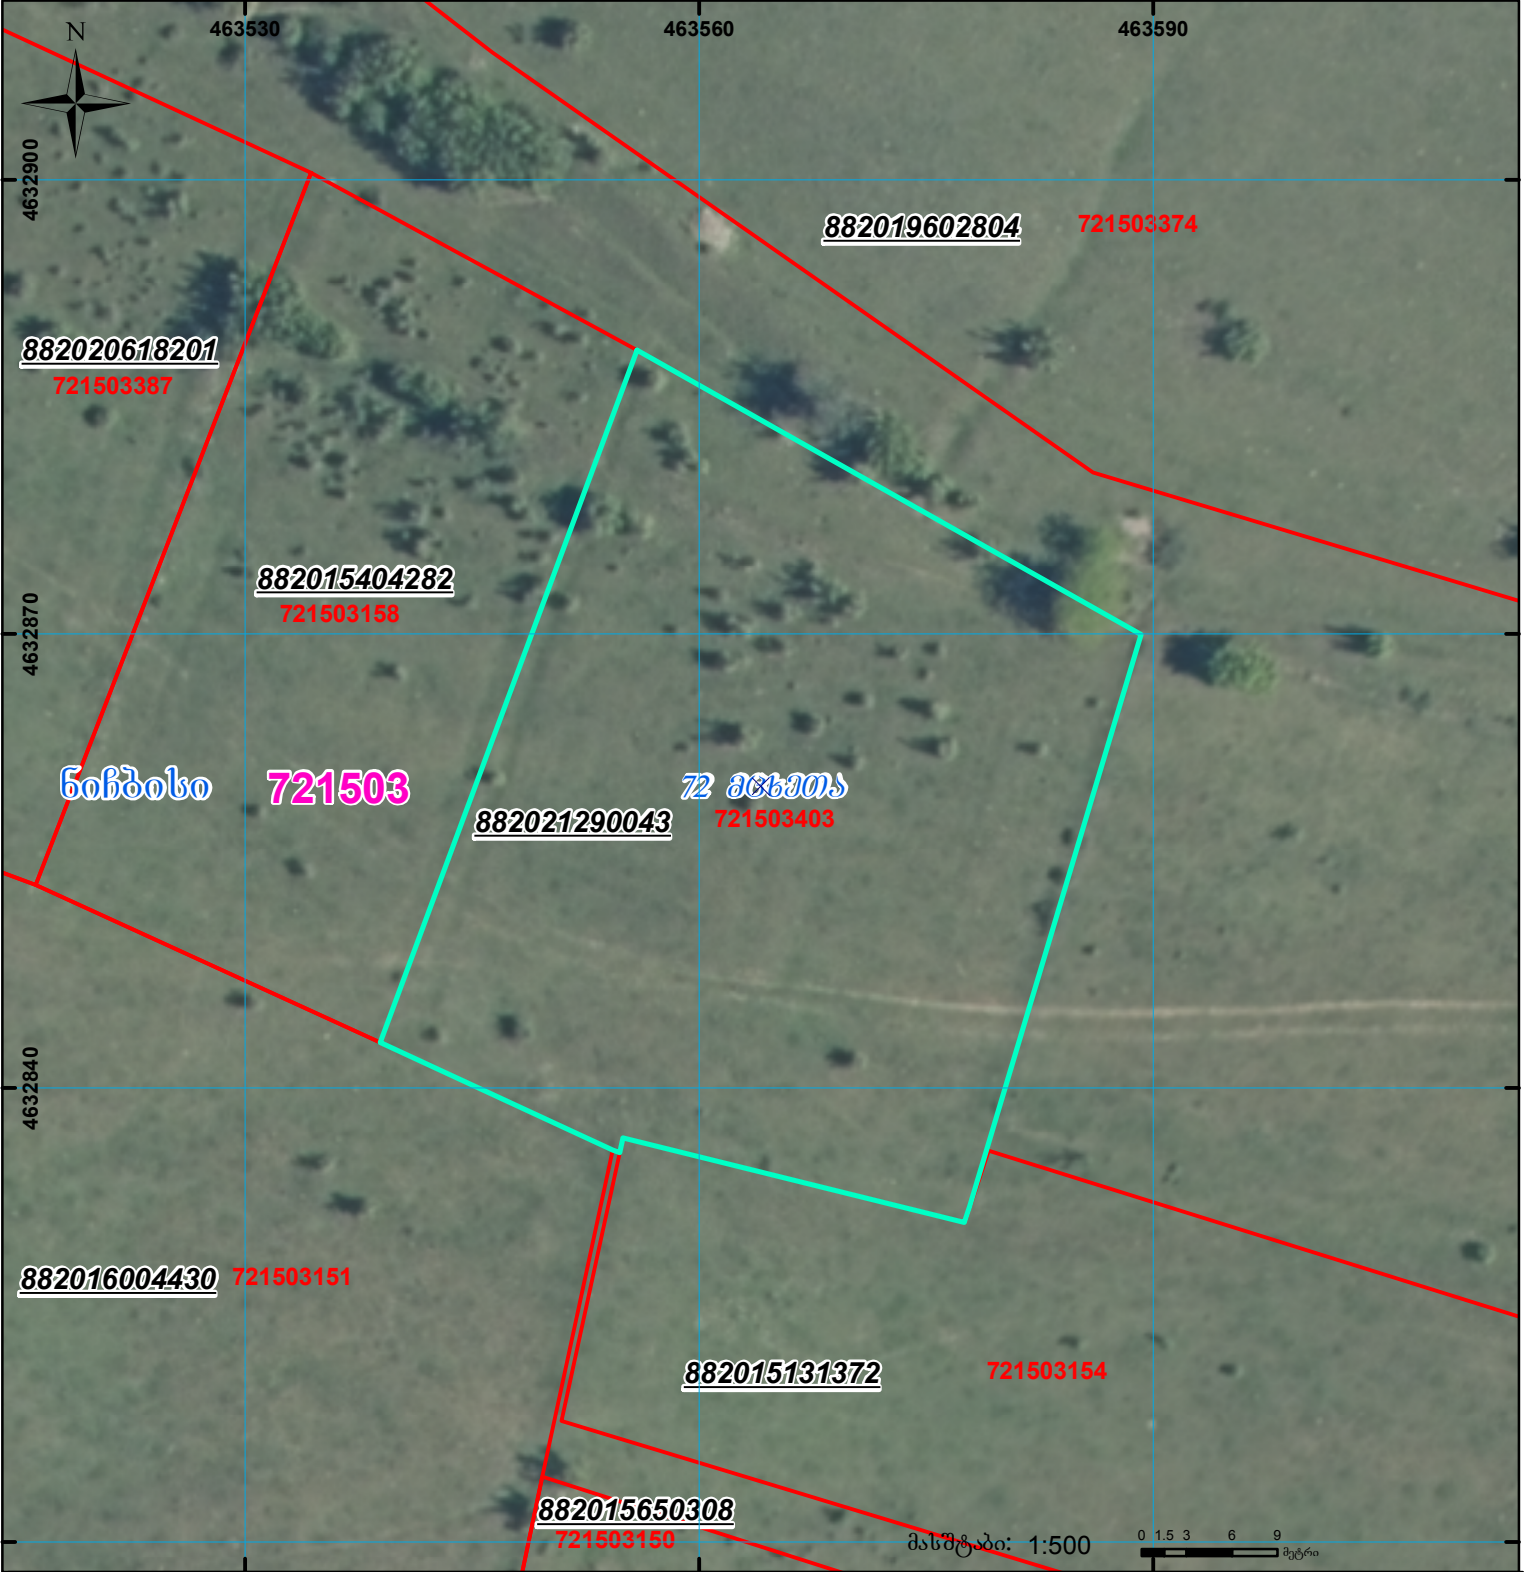

მიწის ნაკვეთის საკადასტრო კოდი: **721503403**
 ბანცხალების რეგისტრაციის ნომერი: **882021290043**
 მიწის ნაკვეთის ფართობი: **1775 კვ.მ.**
 დანიშნულება:
 მომზადების თარიღი: **16.04.21**

	შენიშნული-ნაკვეთი, პირობითი ნომერი/სართულიანობა		კალდებულება		სარეგისტრაციოდ წარმოდგენილი ნაკვეთი
	მიწის ნაკვეთის საკადასტრო საზღვარი		შუენებარე ნაკვეთი		საზოგადოებრივი ნაკვეთი

UTM (საერთაშორისო) სისტემის კოორდ. 00°0' 0.00"