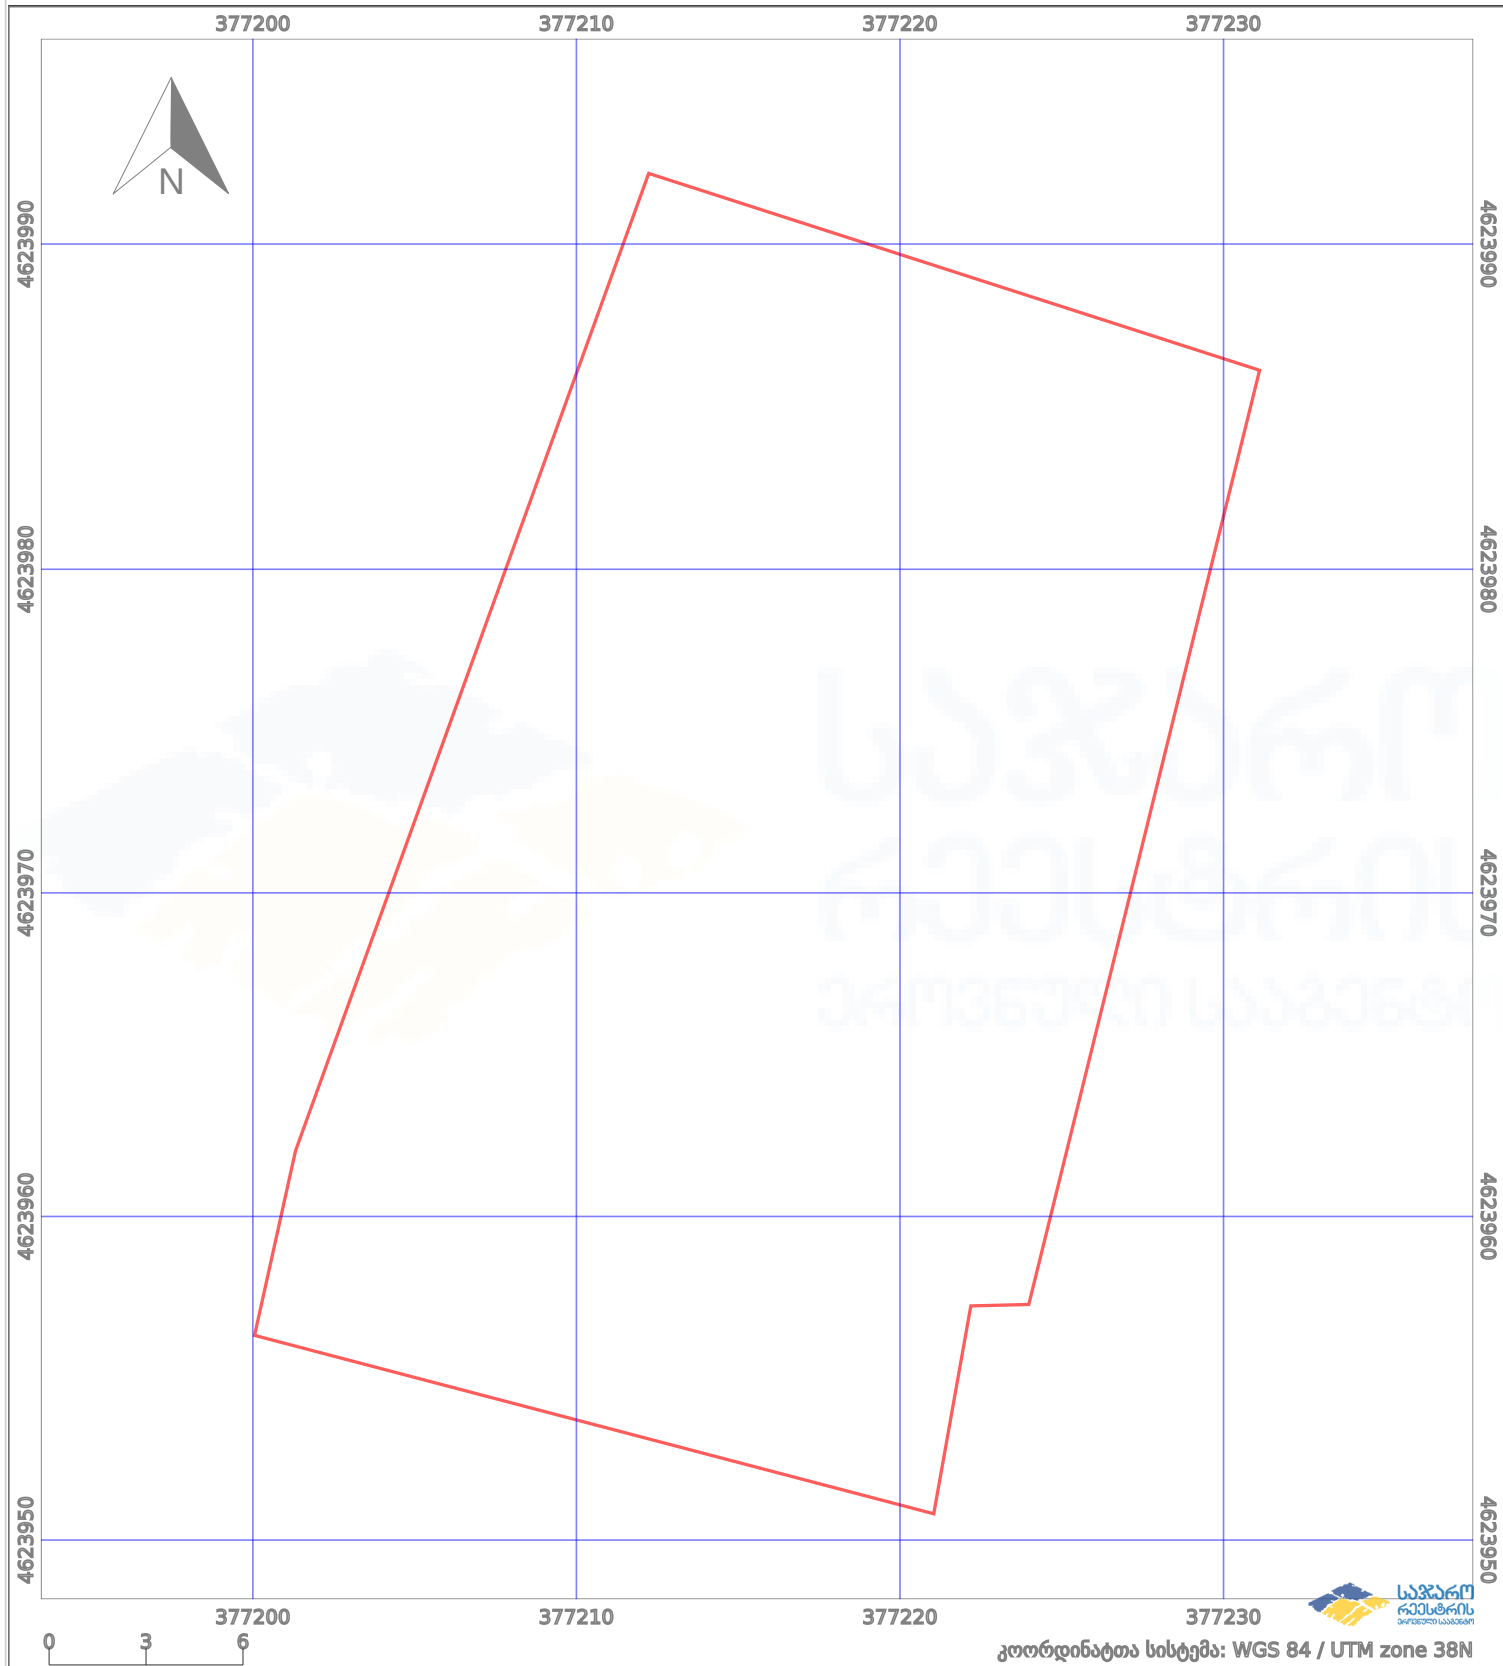

საკადასტრო გეგმა

საქართველოს რეესტრის ეროვნული სააგენტო

საკადასტრო კოდი:

64.30.06.432

ნაკვეთის დანიშნულება:

სასოფლო-სამეურნეო(საკარმიდამო)

განცხადების ნომერი:

882022214544

ფართობი:

800 კვ.მ (WGS 84 / UTM zone 38N)

მომზადების თარიღი:

05/04/2022

პირობითი აღნიშვნები:

- | | | | | | | | |
|--|--------------------|--|--------------------|--|--------------------|--|----------------|
| | ნაკვეთის საზღვარი | | მშენებარე ნაკებობა | | აშენებული ნაკებობა | | ქარსაფარი ზოლი |
| | საზომრივი ნაკებობა | | ტყის ფონდი | | ვალდებულება | | |