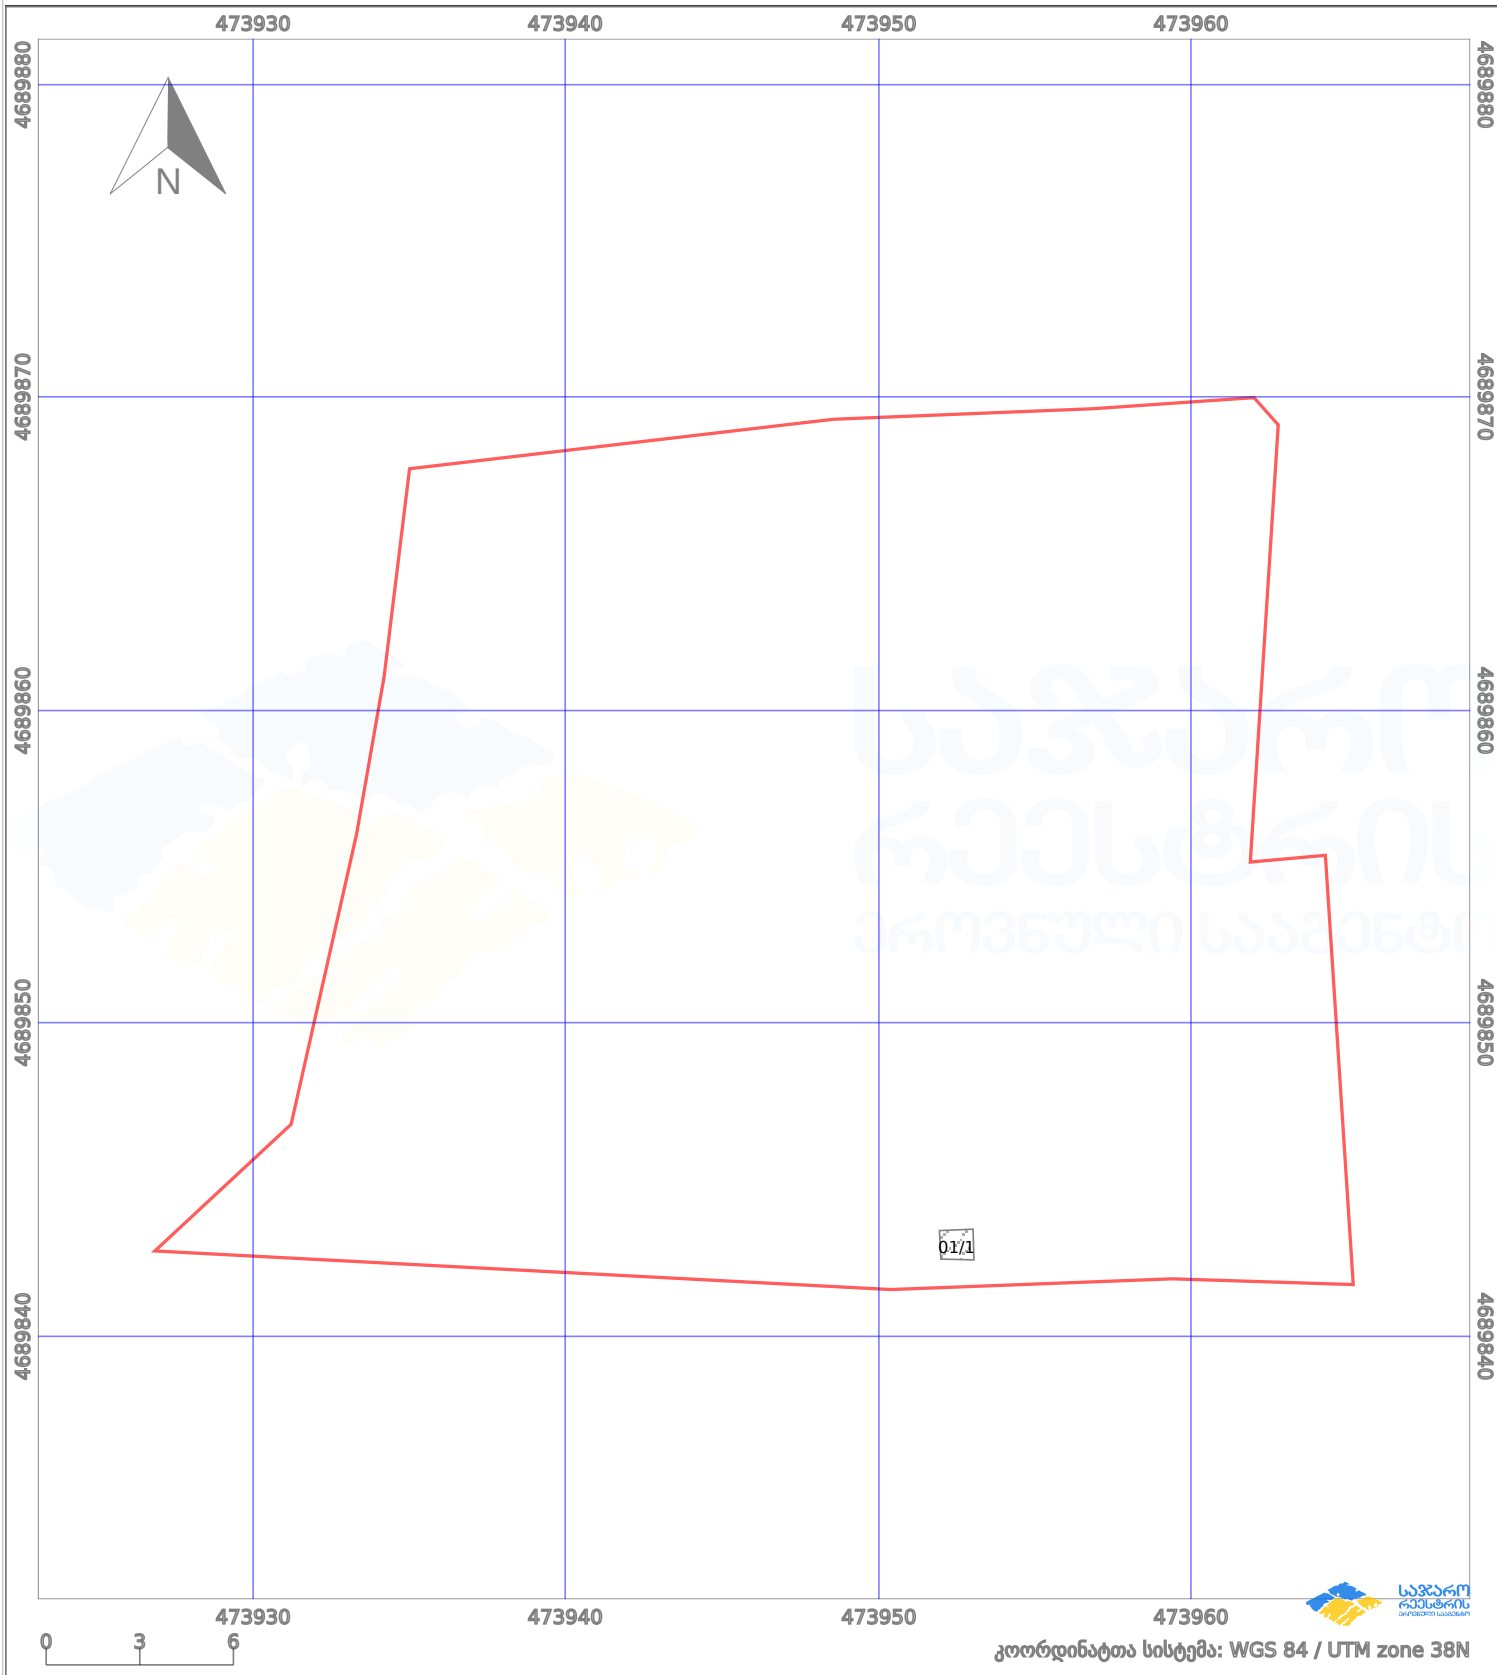

საკადასტრო გეგმა

საქართველოს რეესტრის ეროვნული სააგენტო

საკადასტრო კოდი:

71.53.08.757

ნაკვეთის დანიშნულება:

სასოფლო-სამეურნეო(საკარმიდამო)

განცხადების ნომერი:

892023225401

ფართობი:

837 კვ.მ (WGS 84 / UTM zone 38N)

მომზადების თარიღი:

08/01/2024

პირობითი აღნიშვნები:

- | | | | | | | | |
|--|--------------------|--|--------------------|--|--------------------|--|----------------|
| | ნაკვეთის საზღვარი | | მშენებარე ნაკებობა | | აშენებული ნაკებობა | | ქარსაფარი ზოლი |
| | საზომრივი ნაკებობა | | ტყის ფონდი | | ვალდებულება | | |