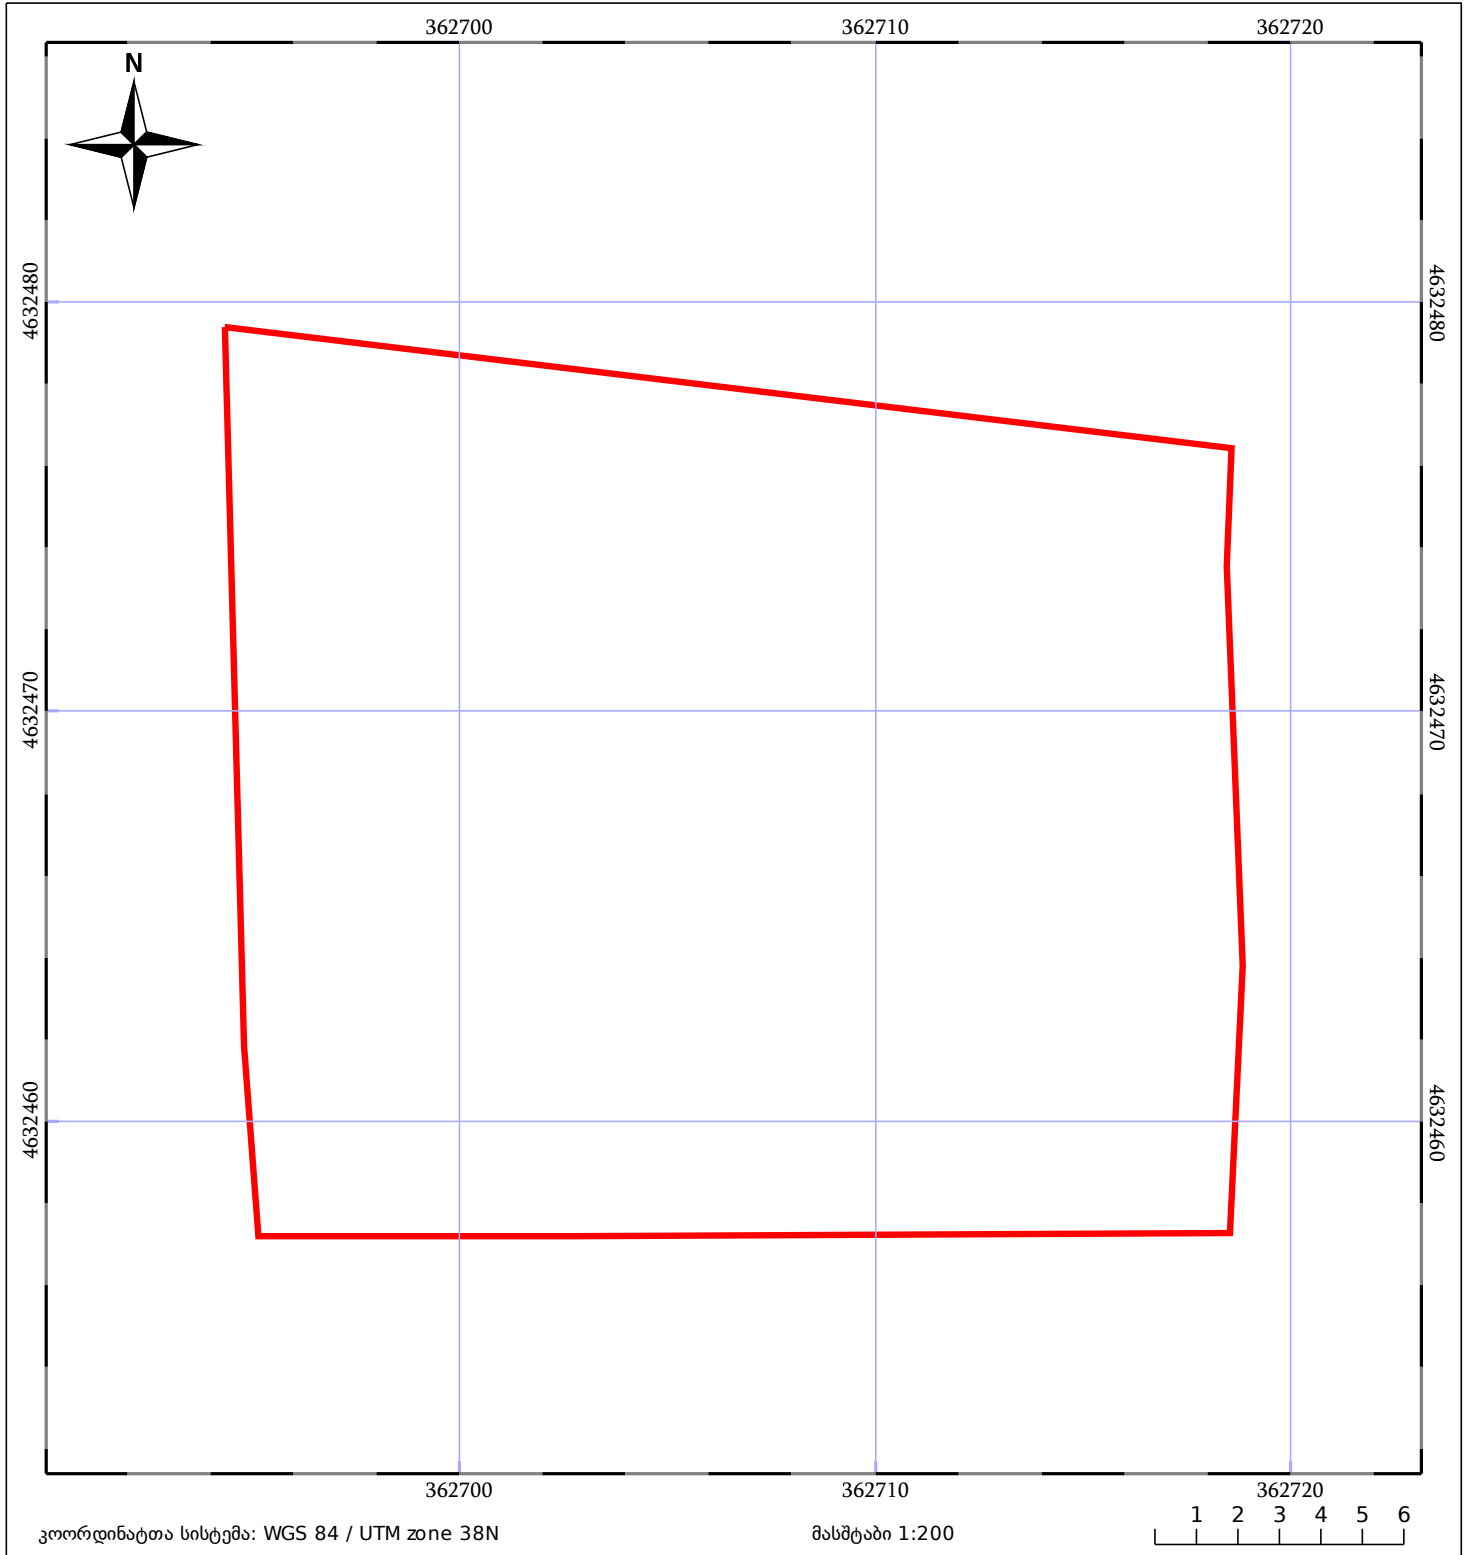

# საკადასტრო გეგმა

საჯარო რეესტრის ეროვნული  
სააგენტო

საკადასტრო კოდი: **64.23.01.682**

ნაკვეთის დანიშნულება:

სასოფლო-სამეურნეო (საკარმიდამო)

განცხადების ნომერი: **882016509633**

ფართობი:

**495 კვ.მ (WGS 84 / UTM zone 38N)**

მომზადების თარიღი: **10/05/2017**

ნაკვეთის საკადასტრო საზღვარი	ხაზობრივი ნაგებობა	ტყის ფონდი
შენობა/ნაგებობა	მშენებარე ნაგებობა	ვალდებულება