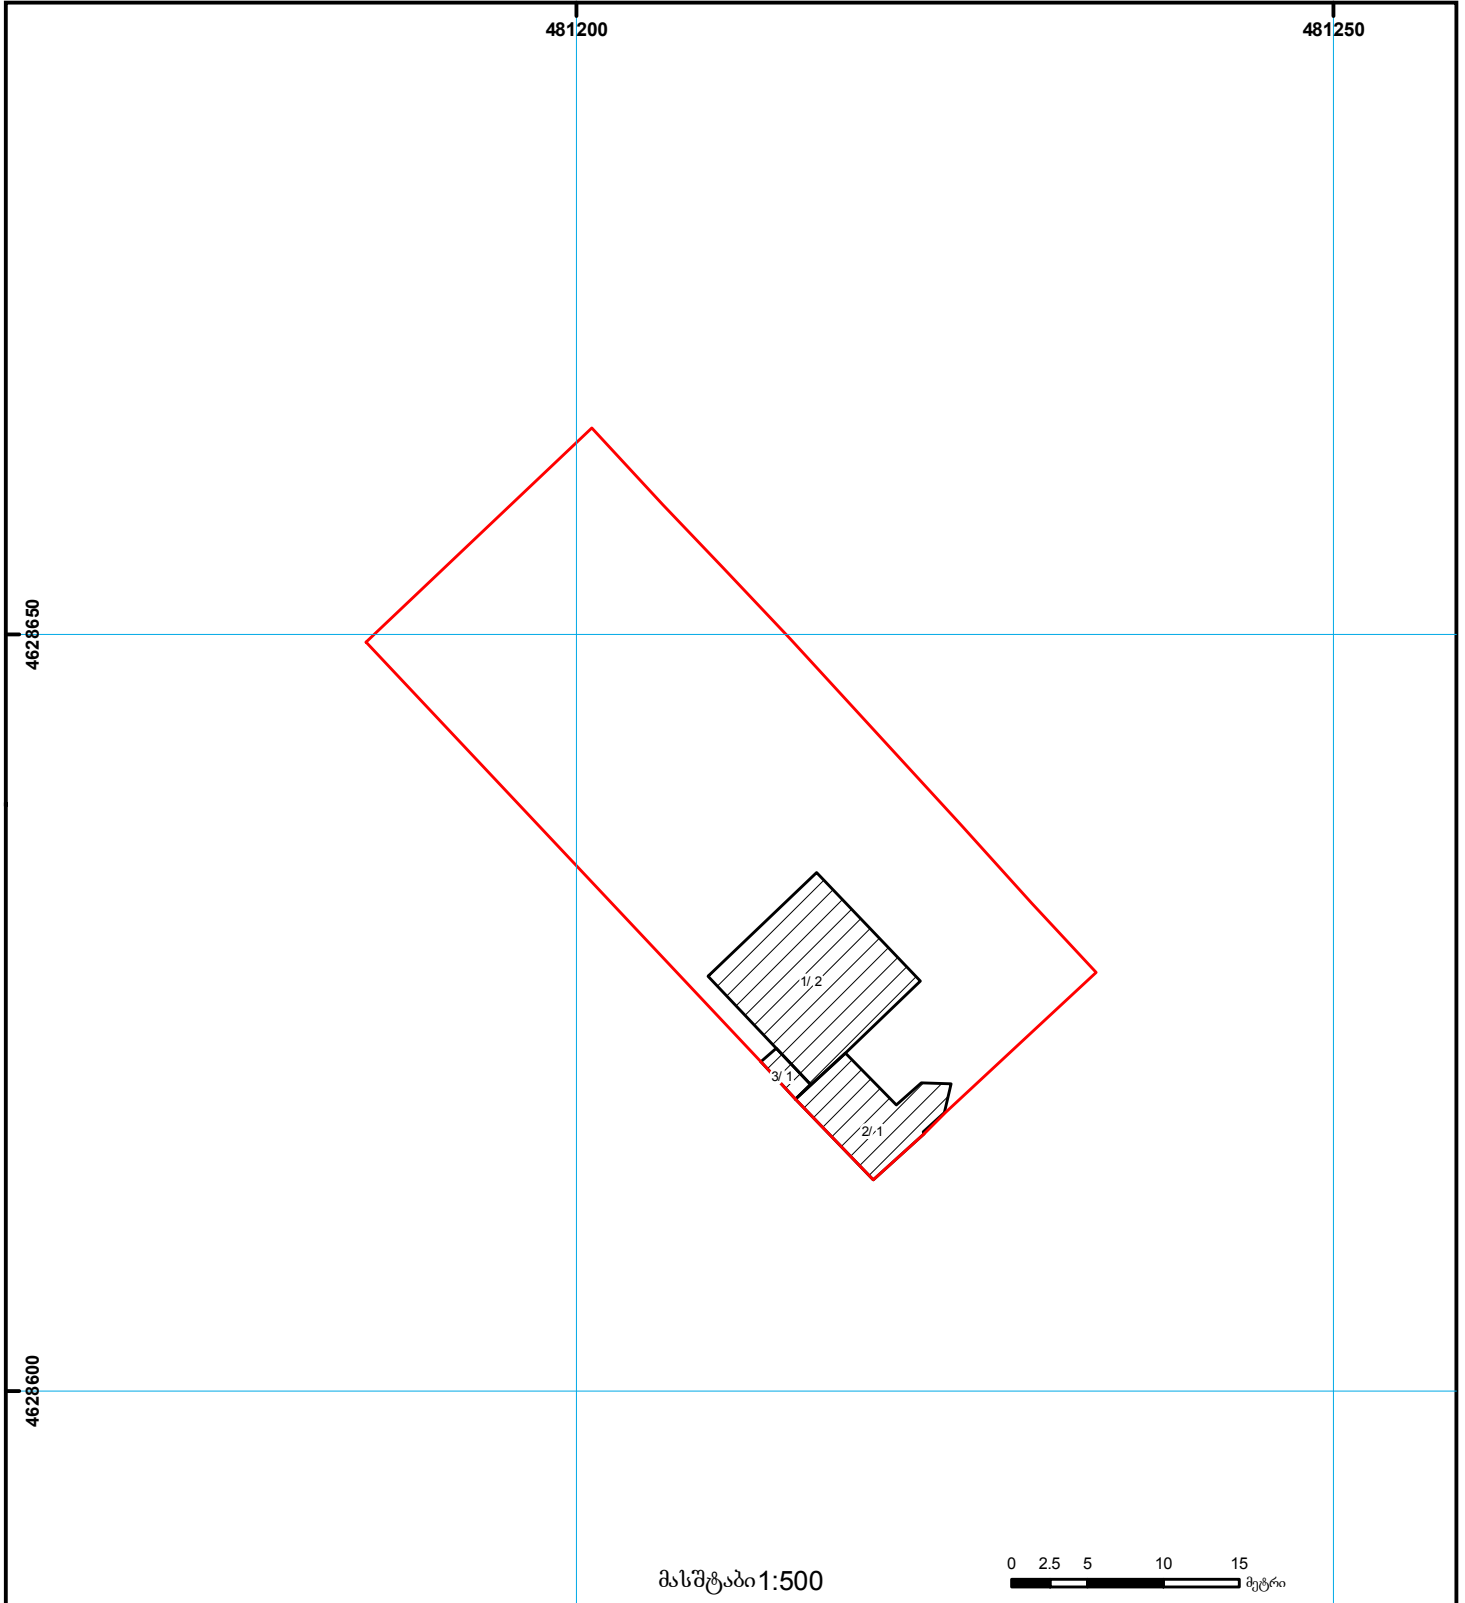

საქართველოს იუსტიციის სამინისტრო
საჯარო რეგისტრის ეროვნული სააგენტო

საკადასტრო გეგმა

საჯარო რეგისტრის
ეროვნული სააგენტო

მიწის ნაკვეთის საკადასტრო კოდი: 01.72.14.011.220
ბანცხალების რეგისტრაციის ნომერი 882014645889
მიწის ნაკვეთის ფართობი: 1000 კვ.მ.
დანიშნულება: სასოფლო-სამეურნეო
მომზადების თარიღი 03.12.14

	შენიშნულ-ნაგებობა, პირობითი ნომერი/სართულიანობა		კალდებულება		ხაზობრივი ნაგებობა	0.00 00.0 UTM (საერთაშორისო) სისტემის კოორდ.
	მიწის ნაკვეთის საკადასტრო საზღვარი		შენიშნულ ნაგებობა		მიწისქვეშა ნაგებობა	