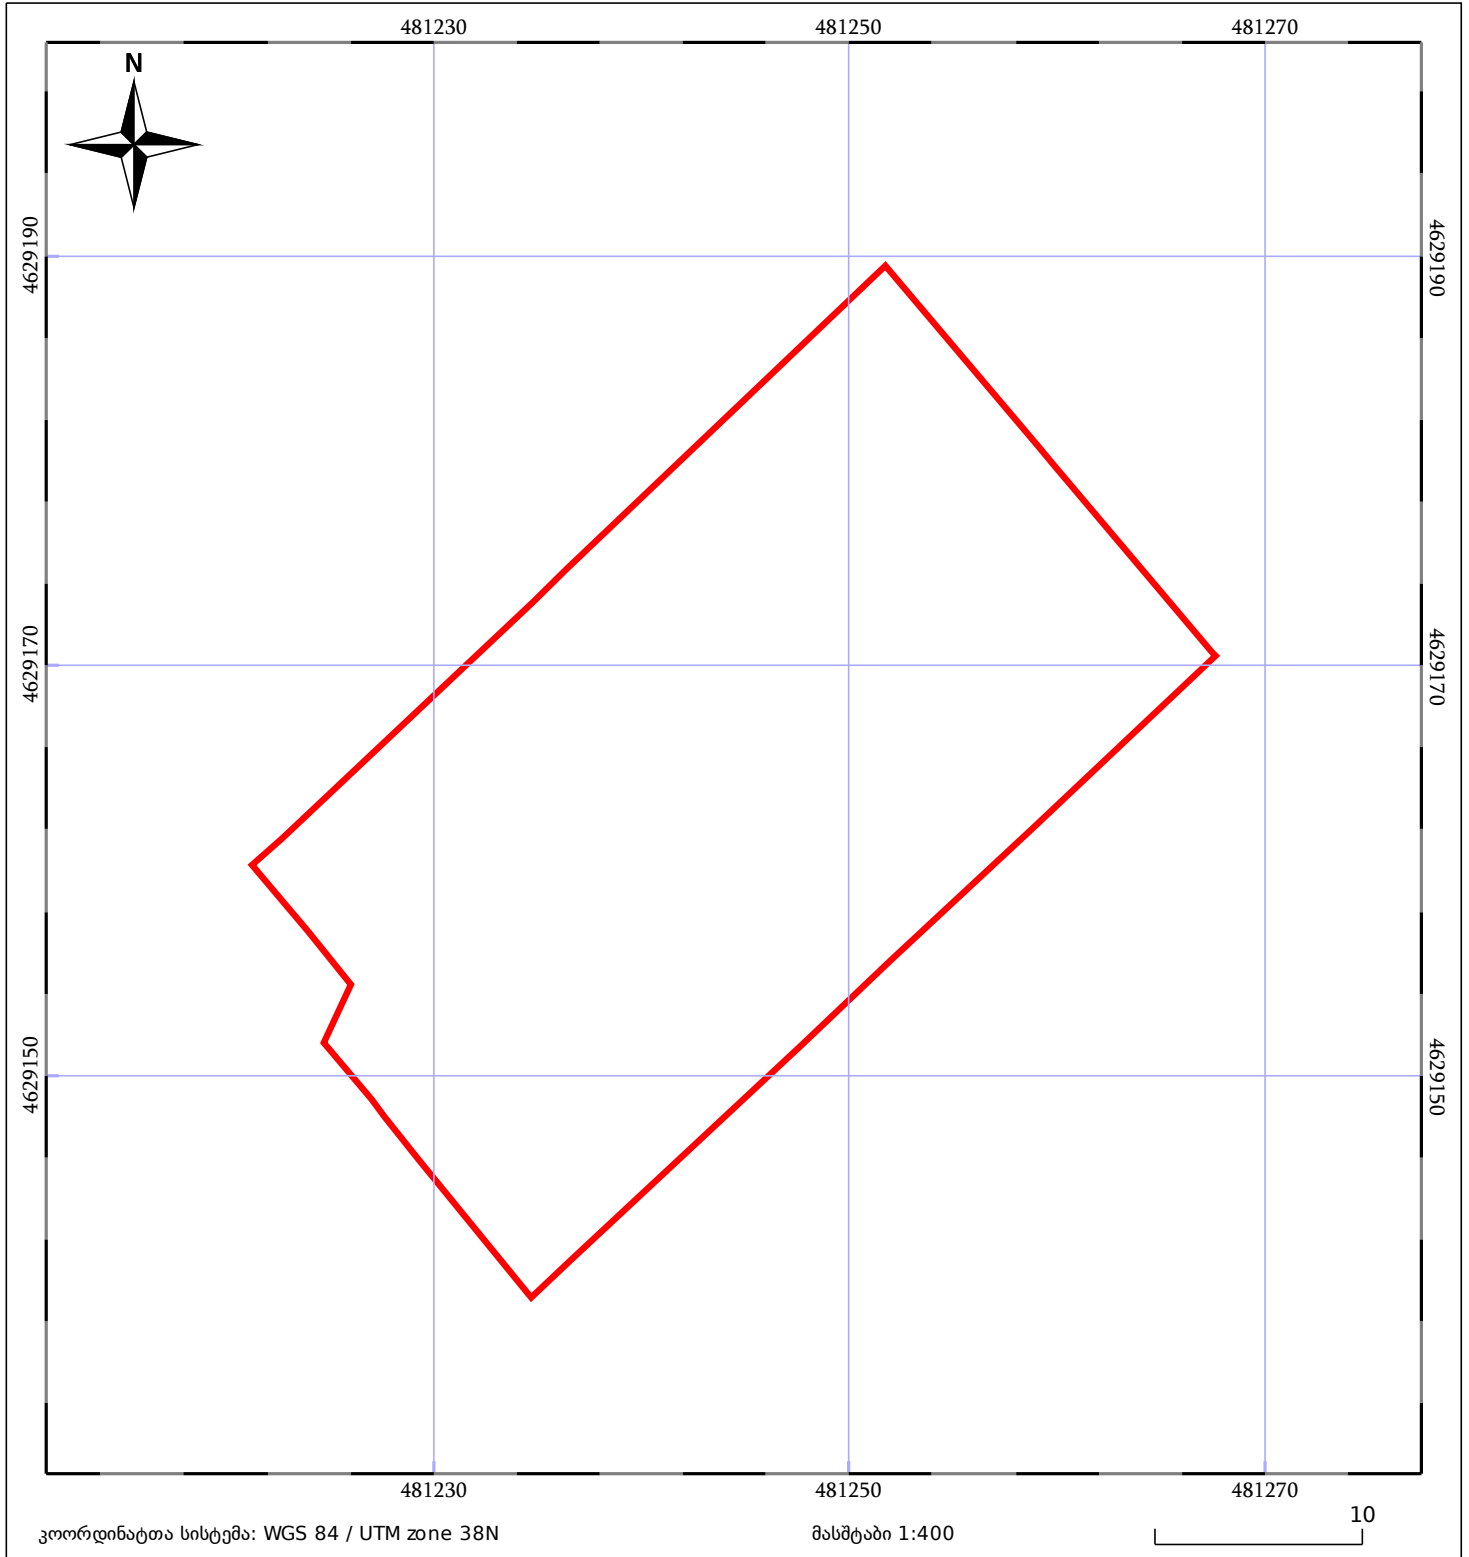

საკადასტრო გეგმა

საჯარო რეესტრის ეროვნული
სააგენტო

საკადასტრო კოდი: **01.72.14.007.686**

ნაკვეთის დანიშნულება:

არასასოფლო სამეურნეო

განცხადების ნომერი: **902018080802**

ფართობი:

1089 კვ.მ (WGS 84 / UTM zone 38N)

მომზადების თარიღი: **05/03/2019**

05/25 მშენებარე ნაგებობა	05/25 მწიბობა/ნაგებობა	ტყის ფონდი
ნაკვეთის საკადასტრო საზღვარი	საზომრივი ნაგებობა	ვალდებულება