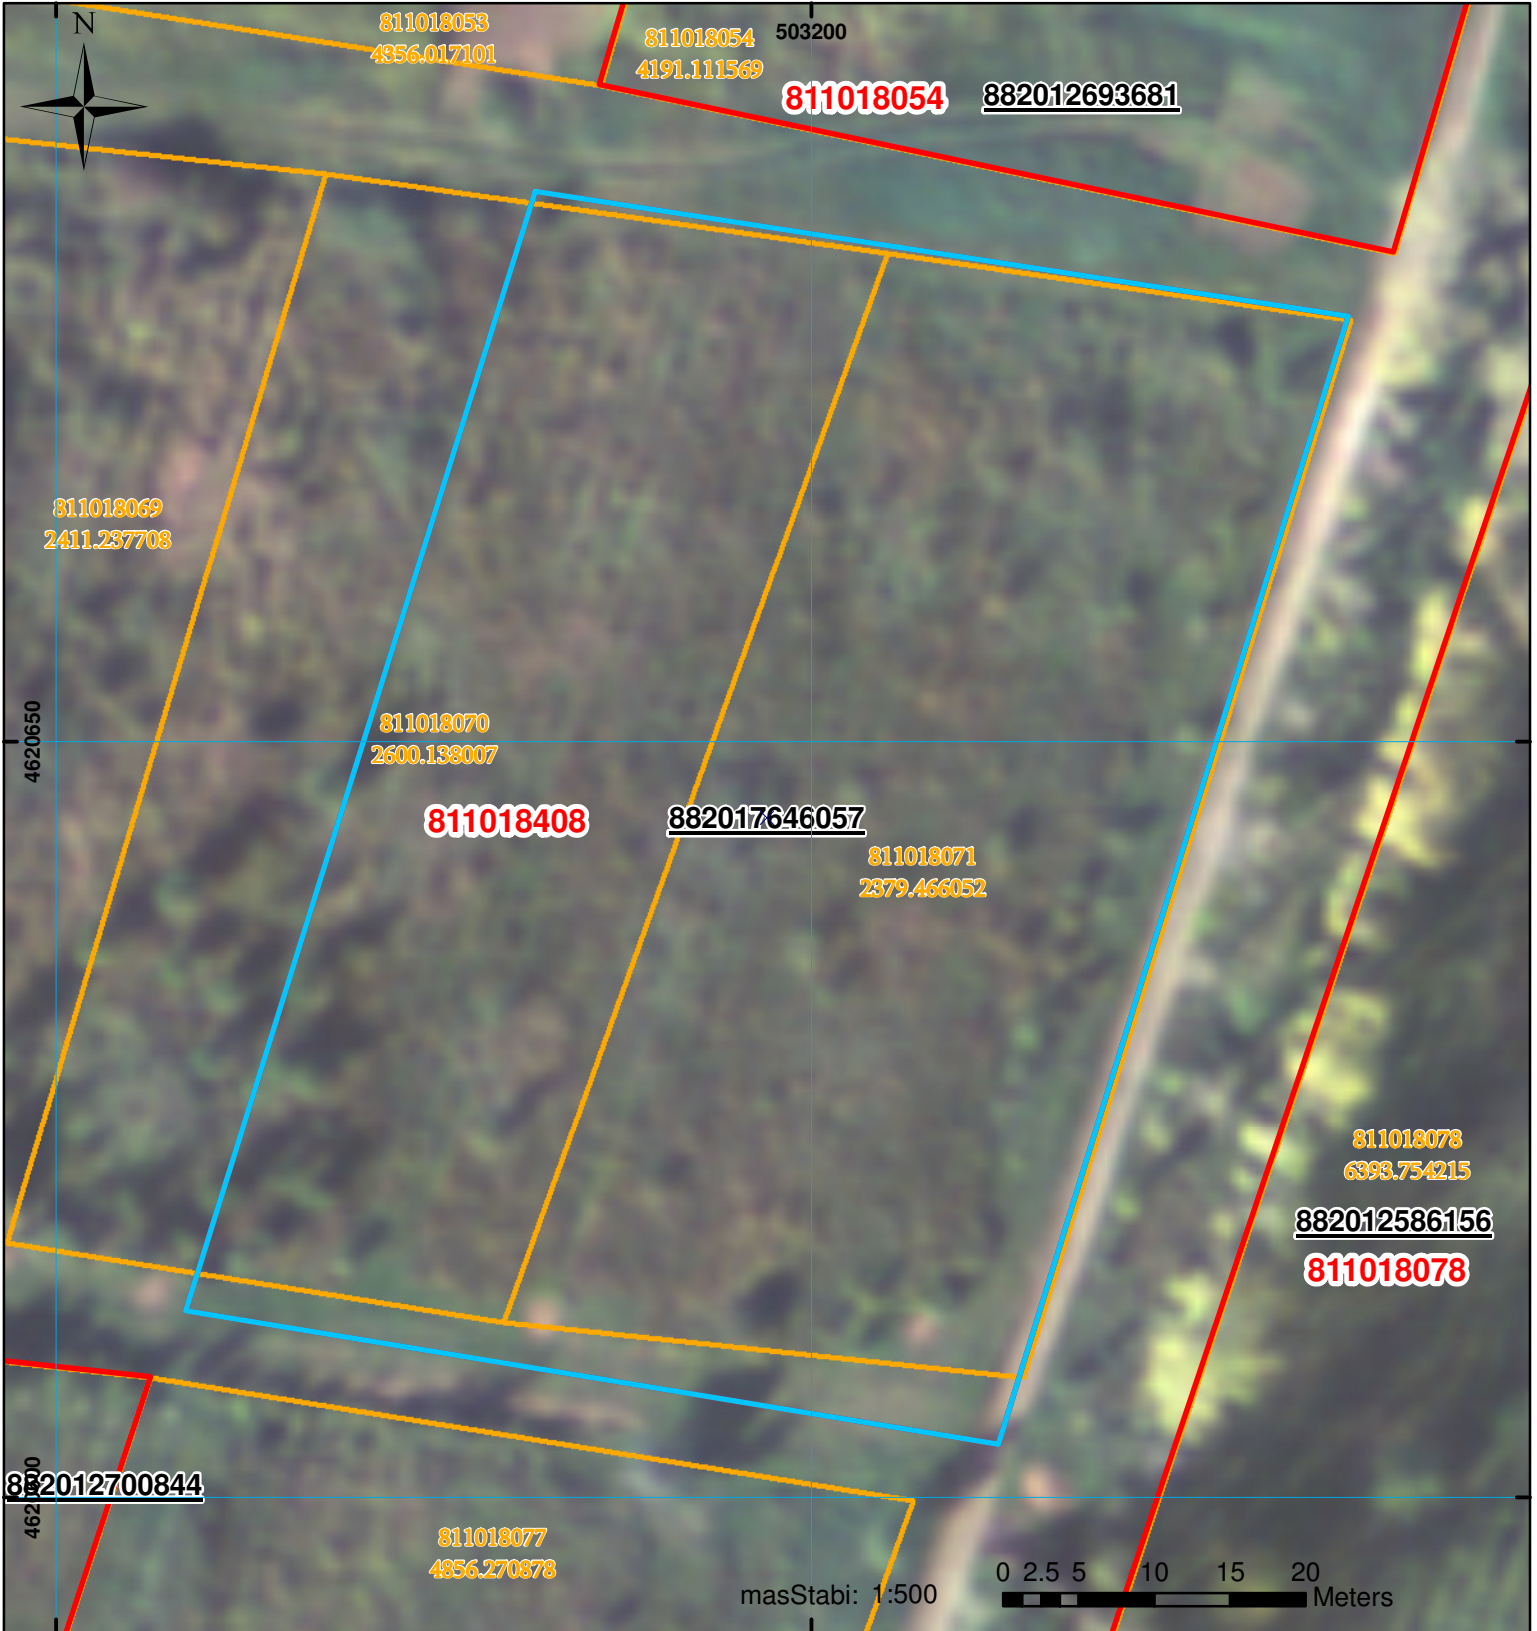

მიწის ნაკვეთის საკადასტრო კოდი: 81 10 18 408  
 განცხადების რეგისტრაციის ნომერი: 882017646057  
 მიწის ნაკვეთის ფართობი: 4200 კვ.მ.  
 დანიშნულება:  
 კატეგორია:  
 მომზადების თარიღი: 20.07.17

	შენიშნული ნაკვეთი, პირობითი ნომერი/სართულიანობა		ვალდებულება		საზოგადოებრივი ნაკვეთი
	მიწის ნაკვეთის საკადასტრო საზღვარი		მშენებარე ნაკვეთი		